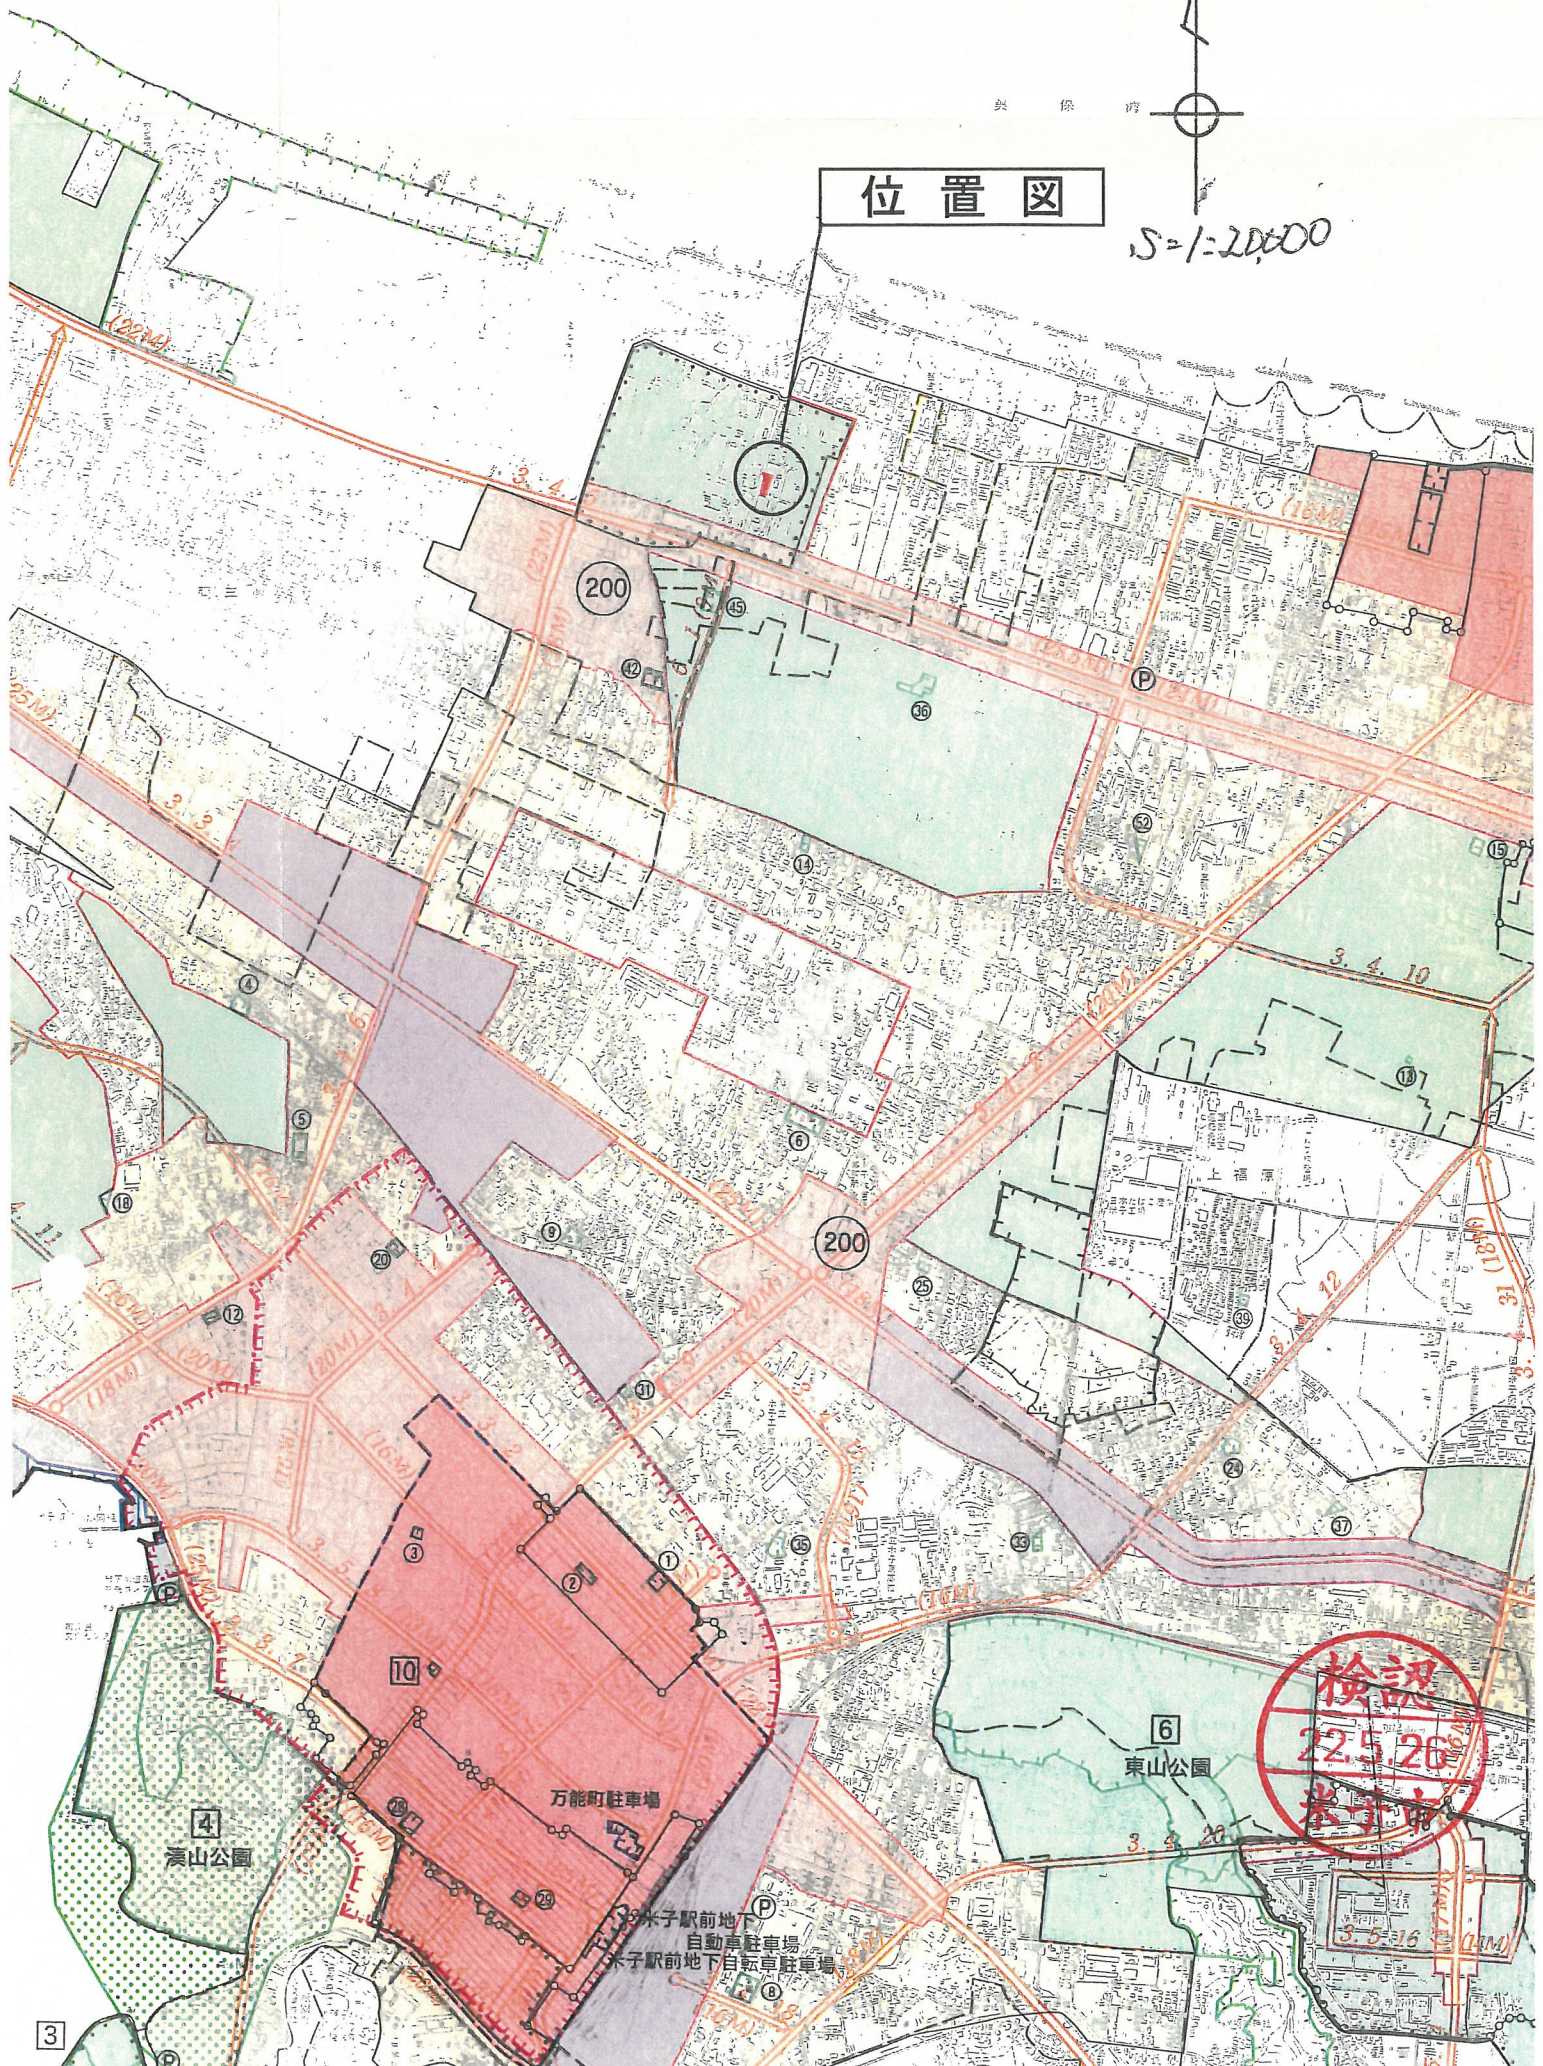

比例尺

S=1:20000

位置図

検認
22.5.26
米子市

3

萬山公園

萬能町駐車場

6 東山公園

米子駅前地下
自転車駐車場
米子駅前地下自転車駐車場