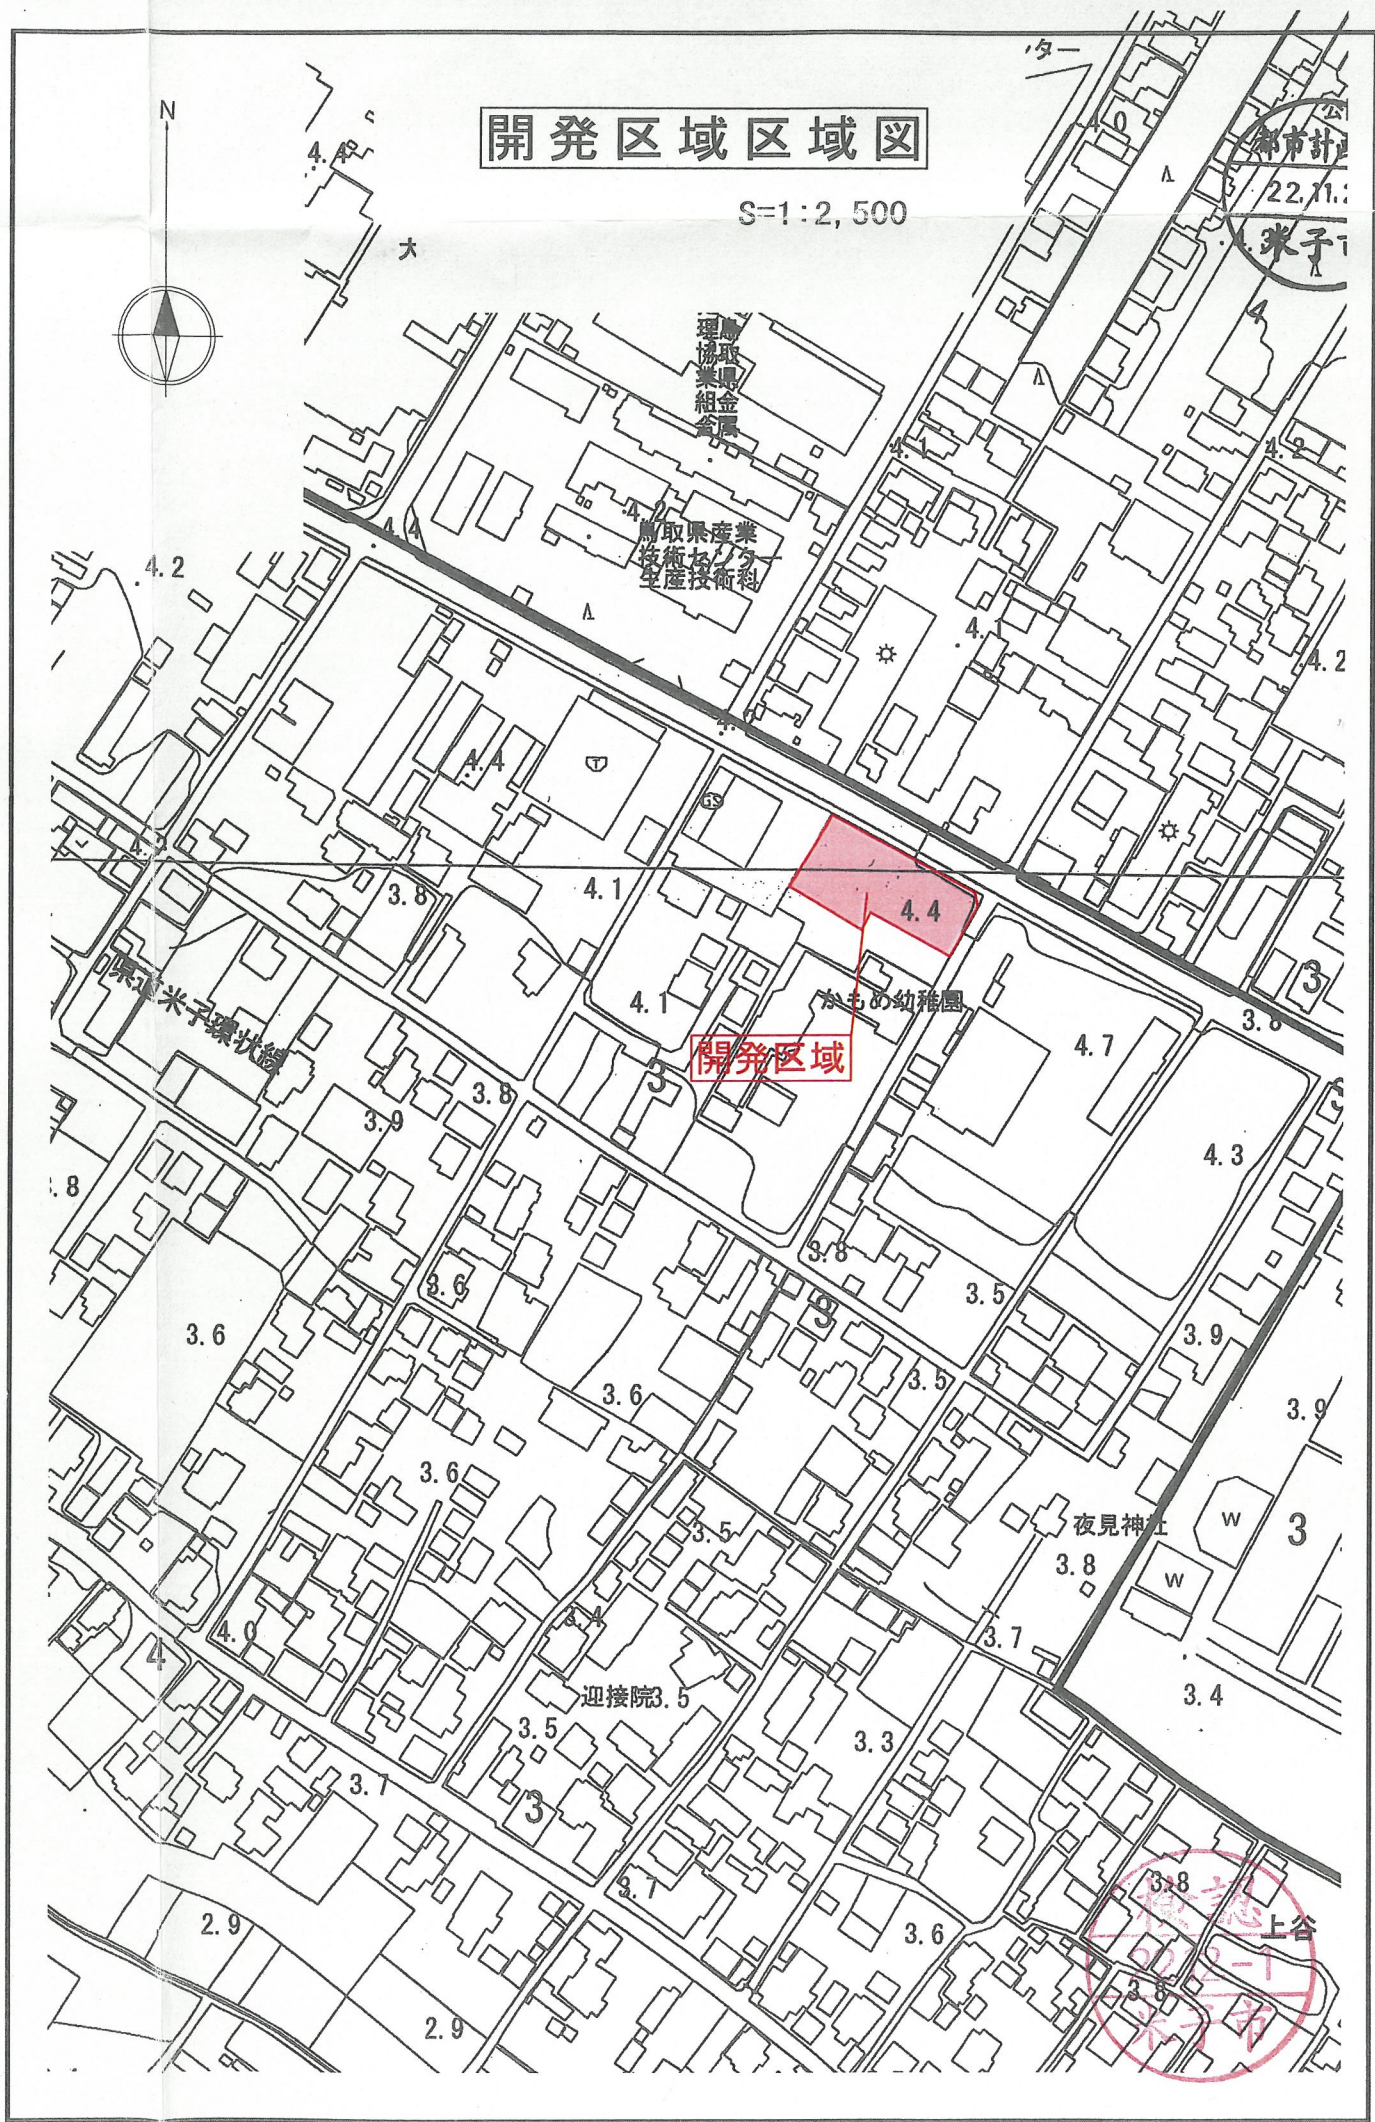

開発区域区域図

S=1:2,500

都市計画
22,71.1
米子

理協
協業組合
金庫

鳥取県産業
技術センター
生産技術科

開発区域

かもの幼稚園

夜見神社

迎接院

上谷