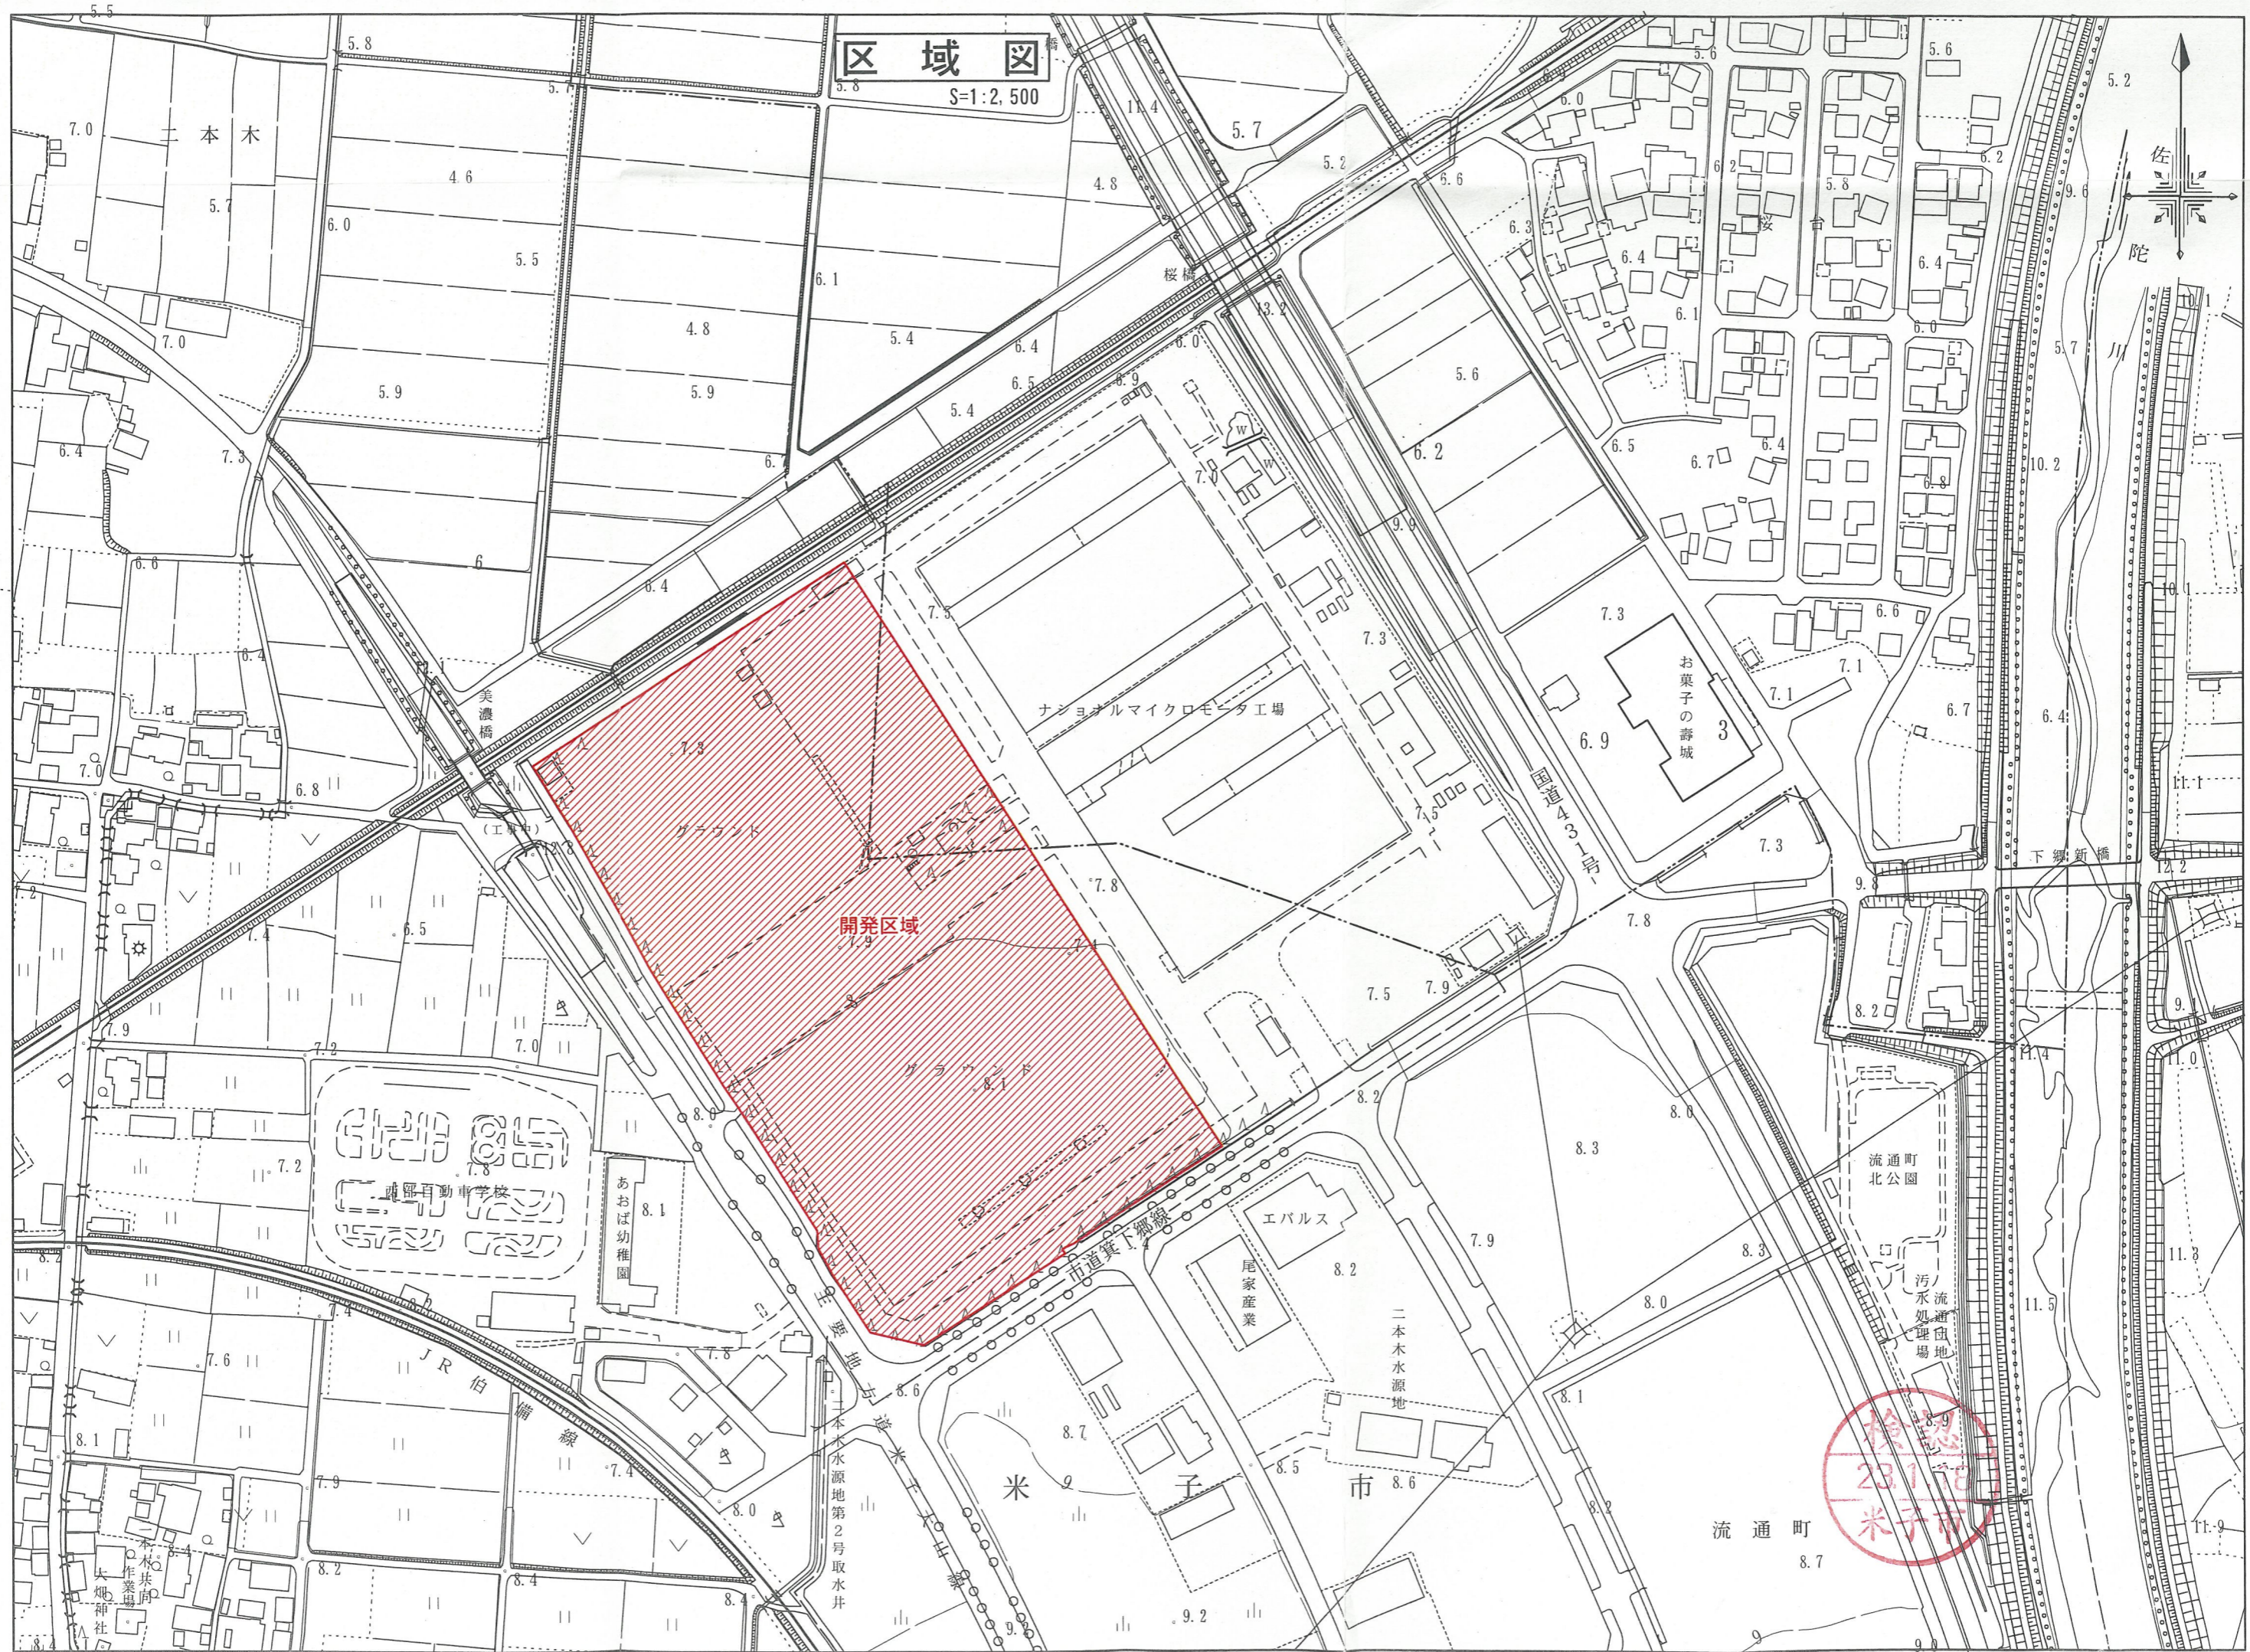

区域図  
S=1:2,500

開発区域  
グラウンド

ナショナルマイクロモータ工場

お菓子の壽城

流通町自動車学校  
あおば幼稚園

エパルス  
尾家産業

流通町北公園

汚水処理場

流通町 8.7

米子市 8.6

二本木

米子

市

佐陀川

下郷新橋

国道42号

市道箕下郷線

二本木水源地第2号取水井

二本木水源地

JR 伯備線

二本木共同作業場  
大畑神社