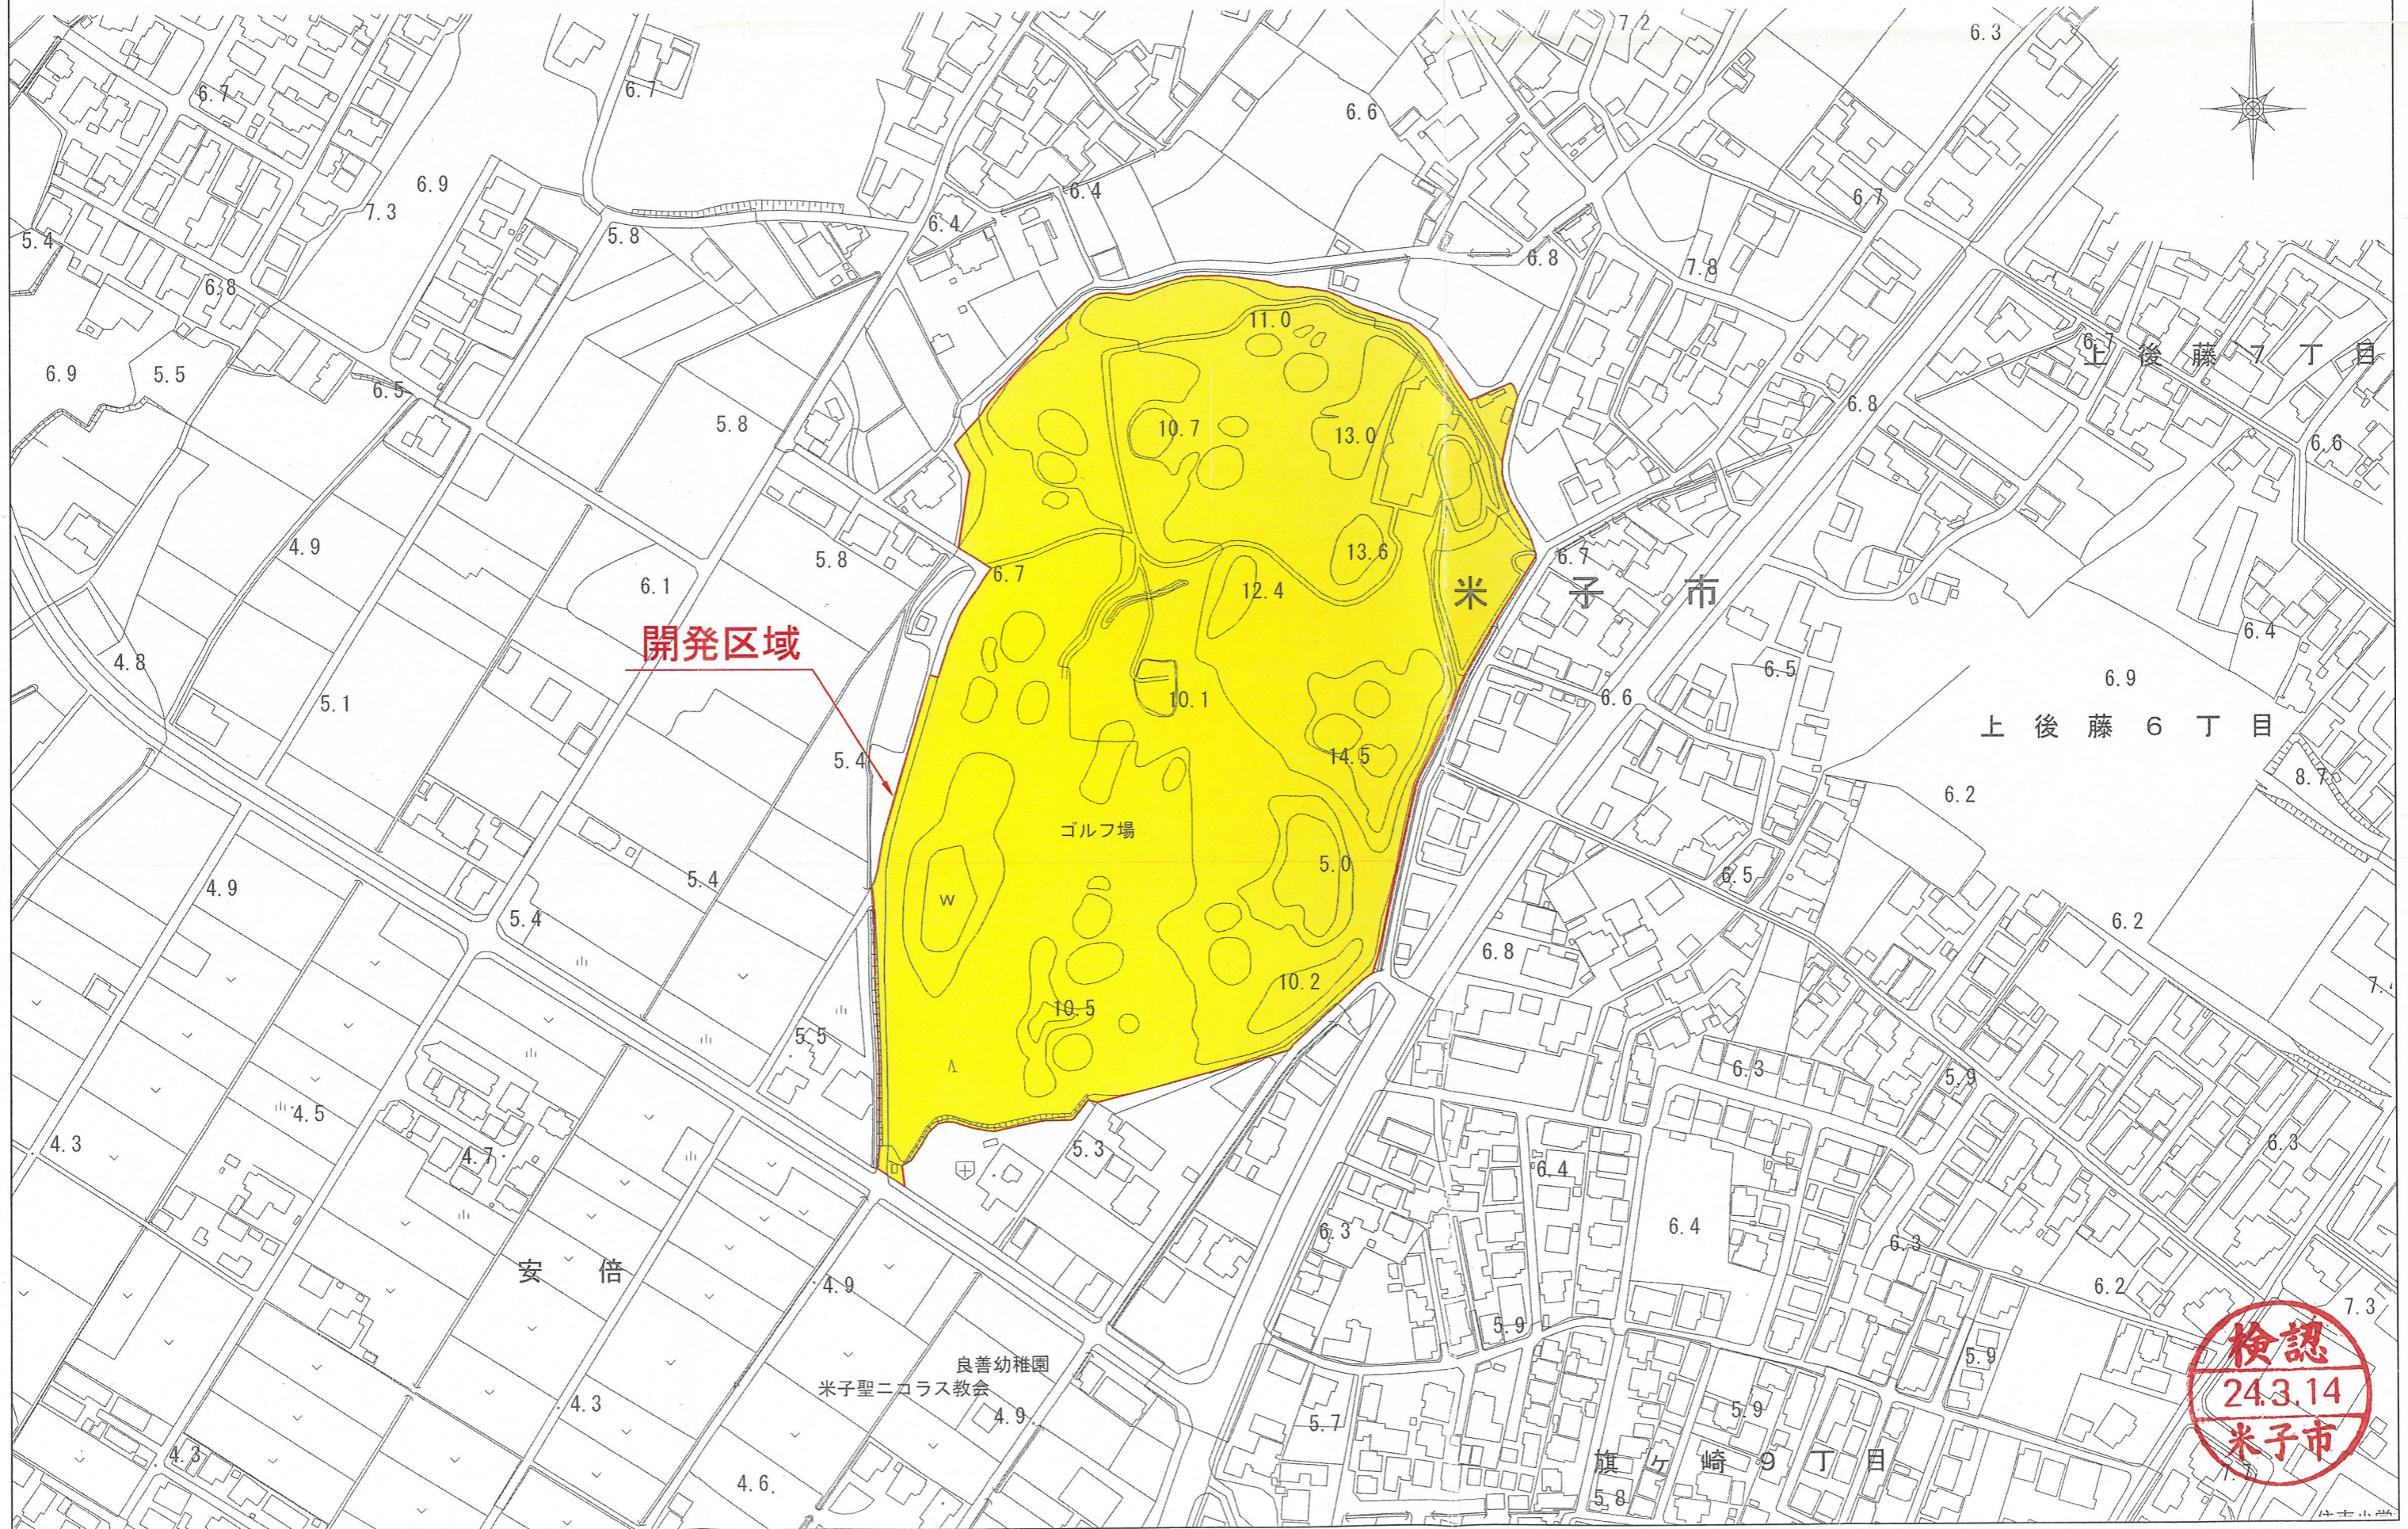

区域図

S=1 : 2500

開発区域

米子市

上後藤6丁目

安倍

良善幼稚園
米子聖ニコラス教会

旗ヶ崎9丁目