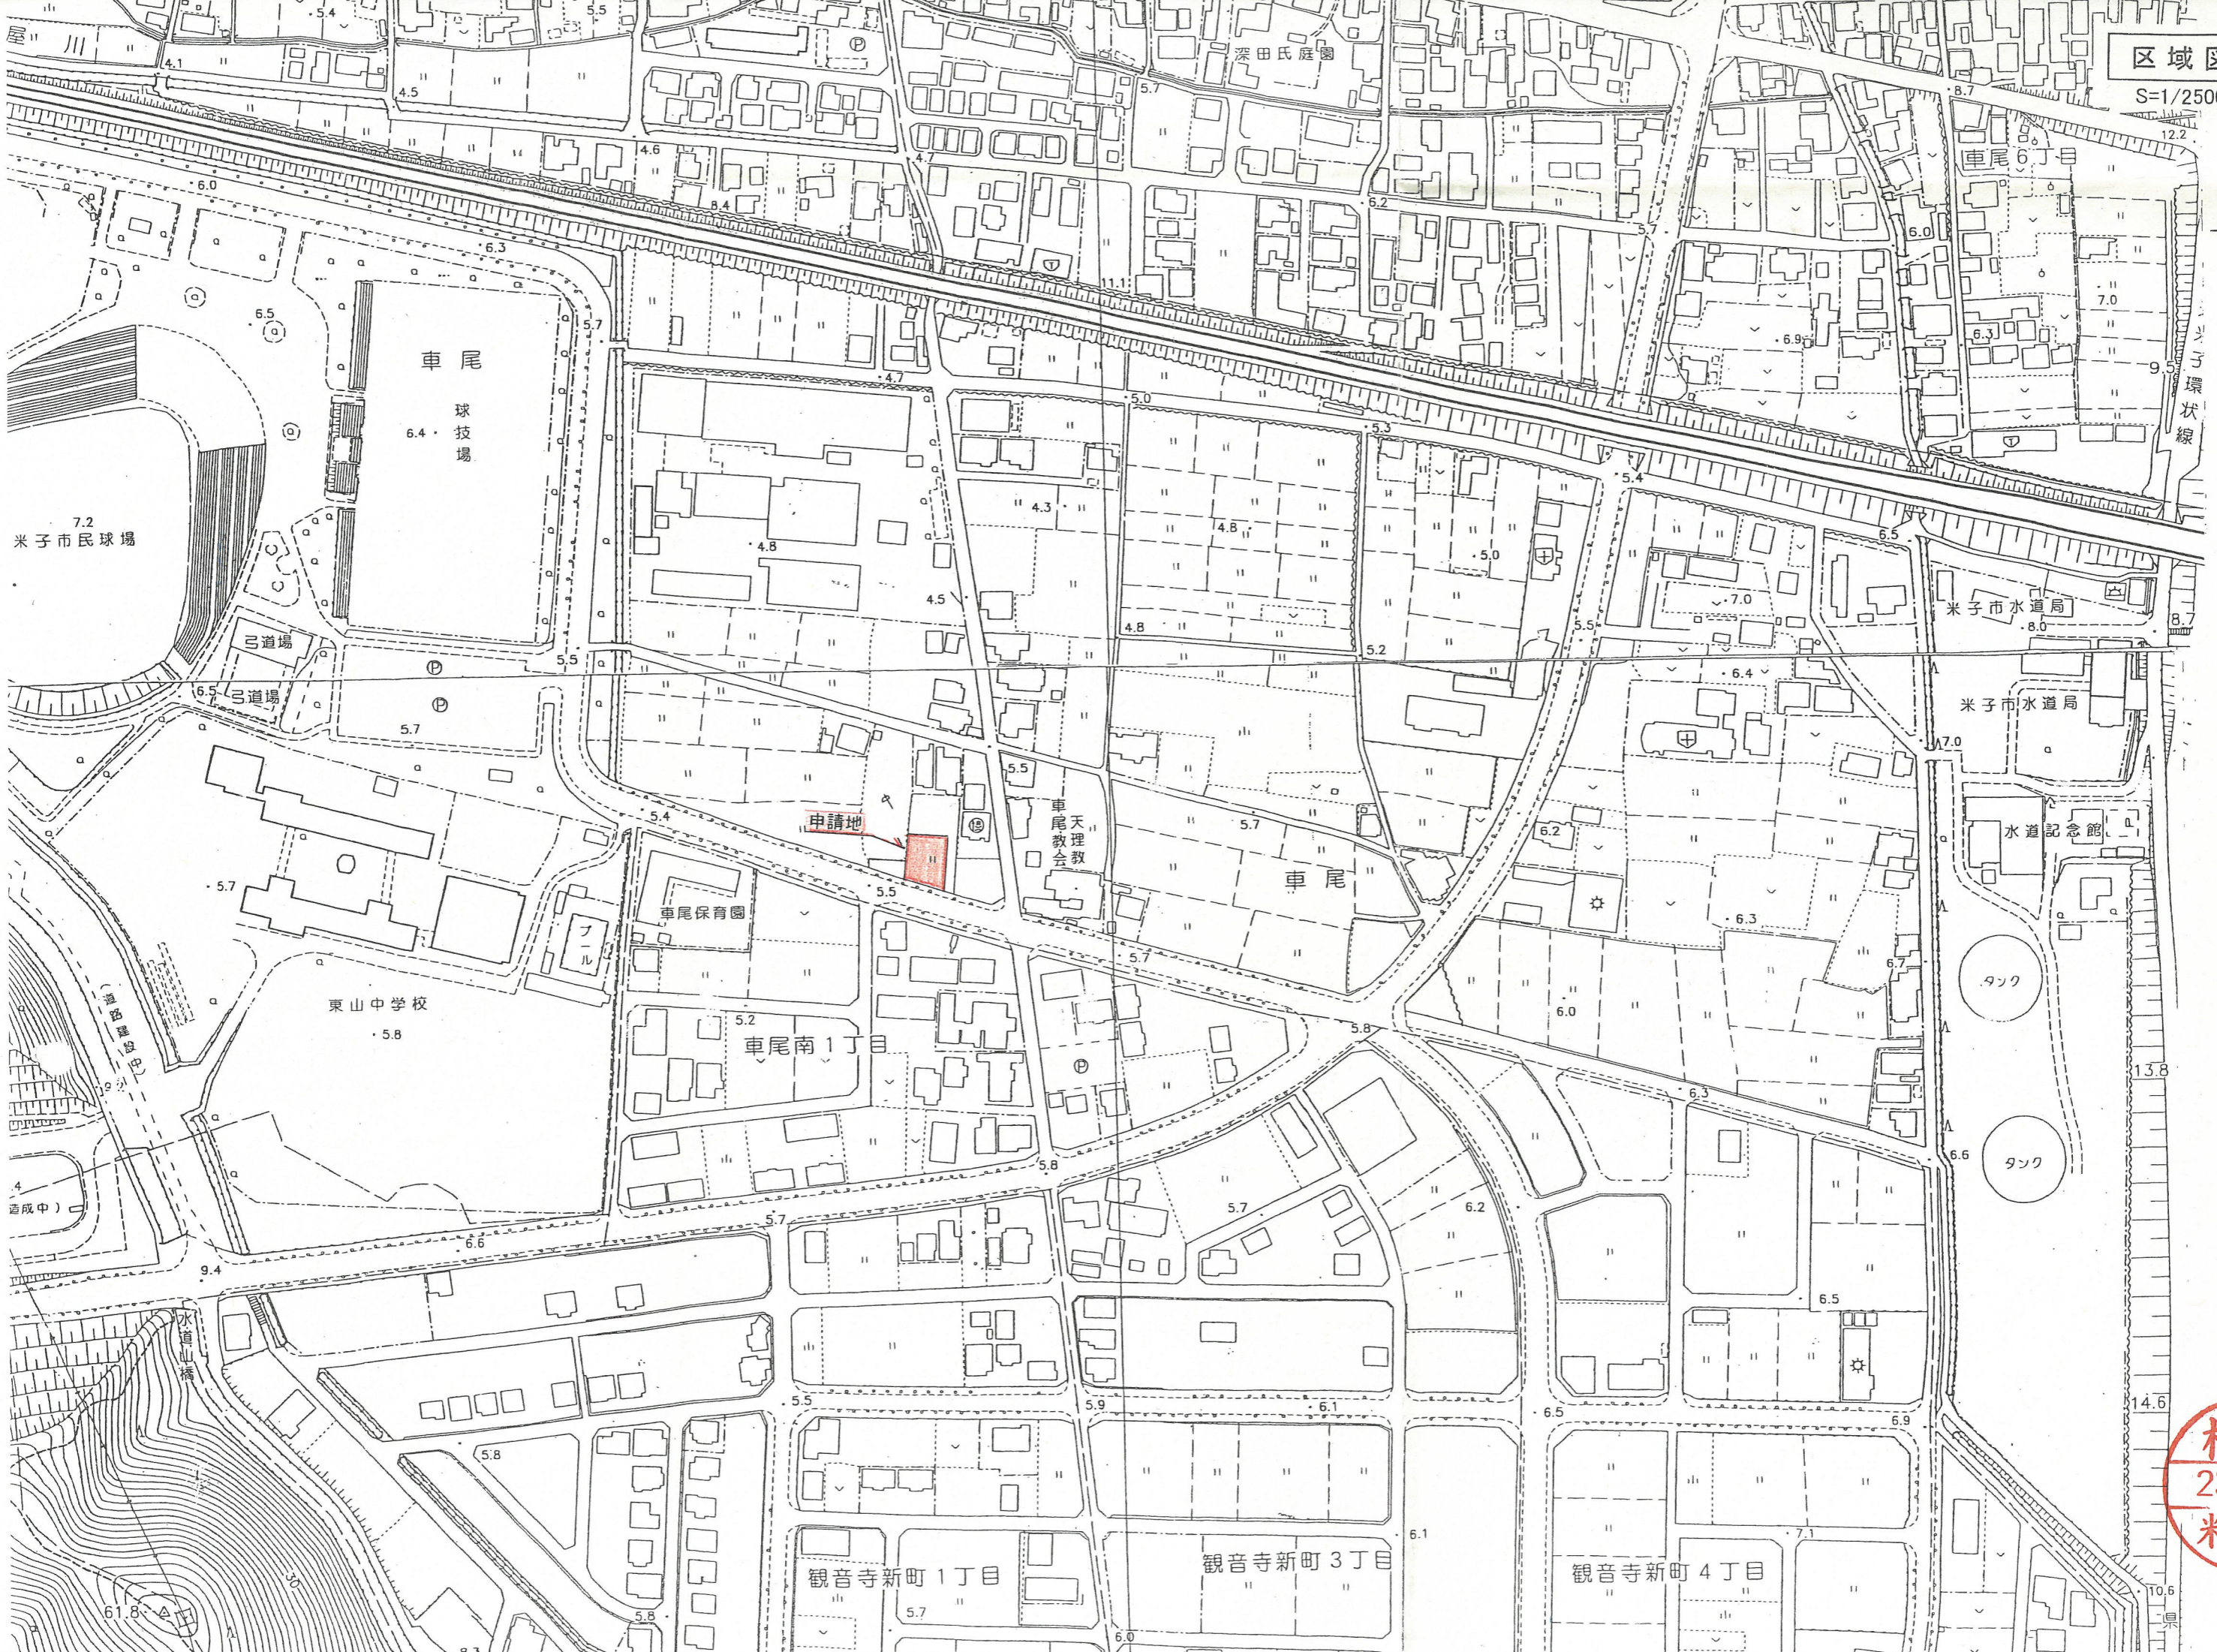

区域図

S=1/2500

7.2  
米子市民球場

車尾  
球技場  
6.4

申請地

車尾天理教会

車尾

米子市水道局

米子市水道局

水道記念館

東山中学校  
5.8

車尾保育園

車尾南1丁目

タンク

タンク

観音寺新町1丁目