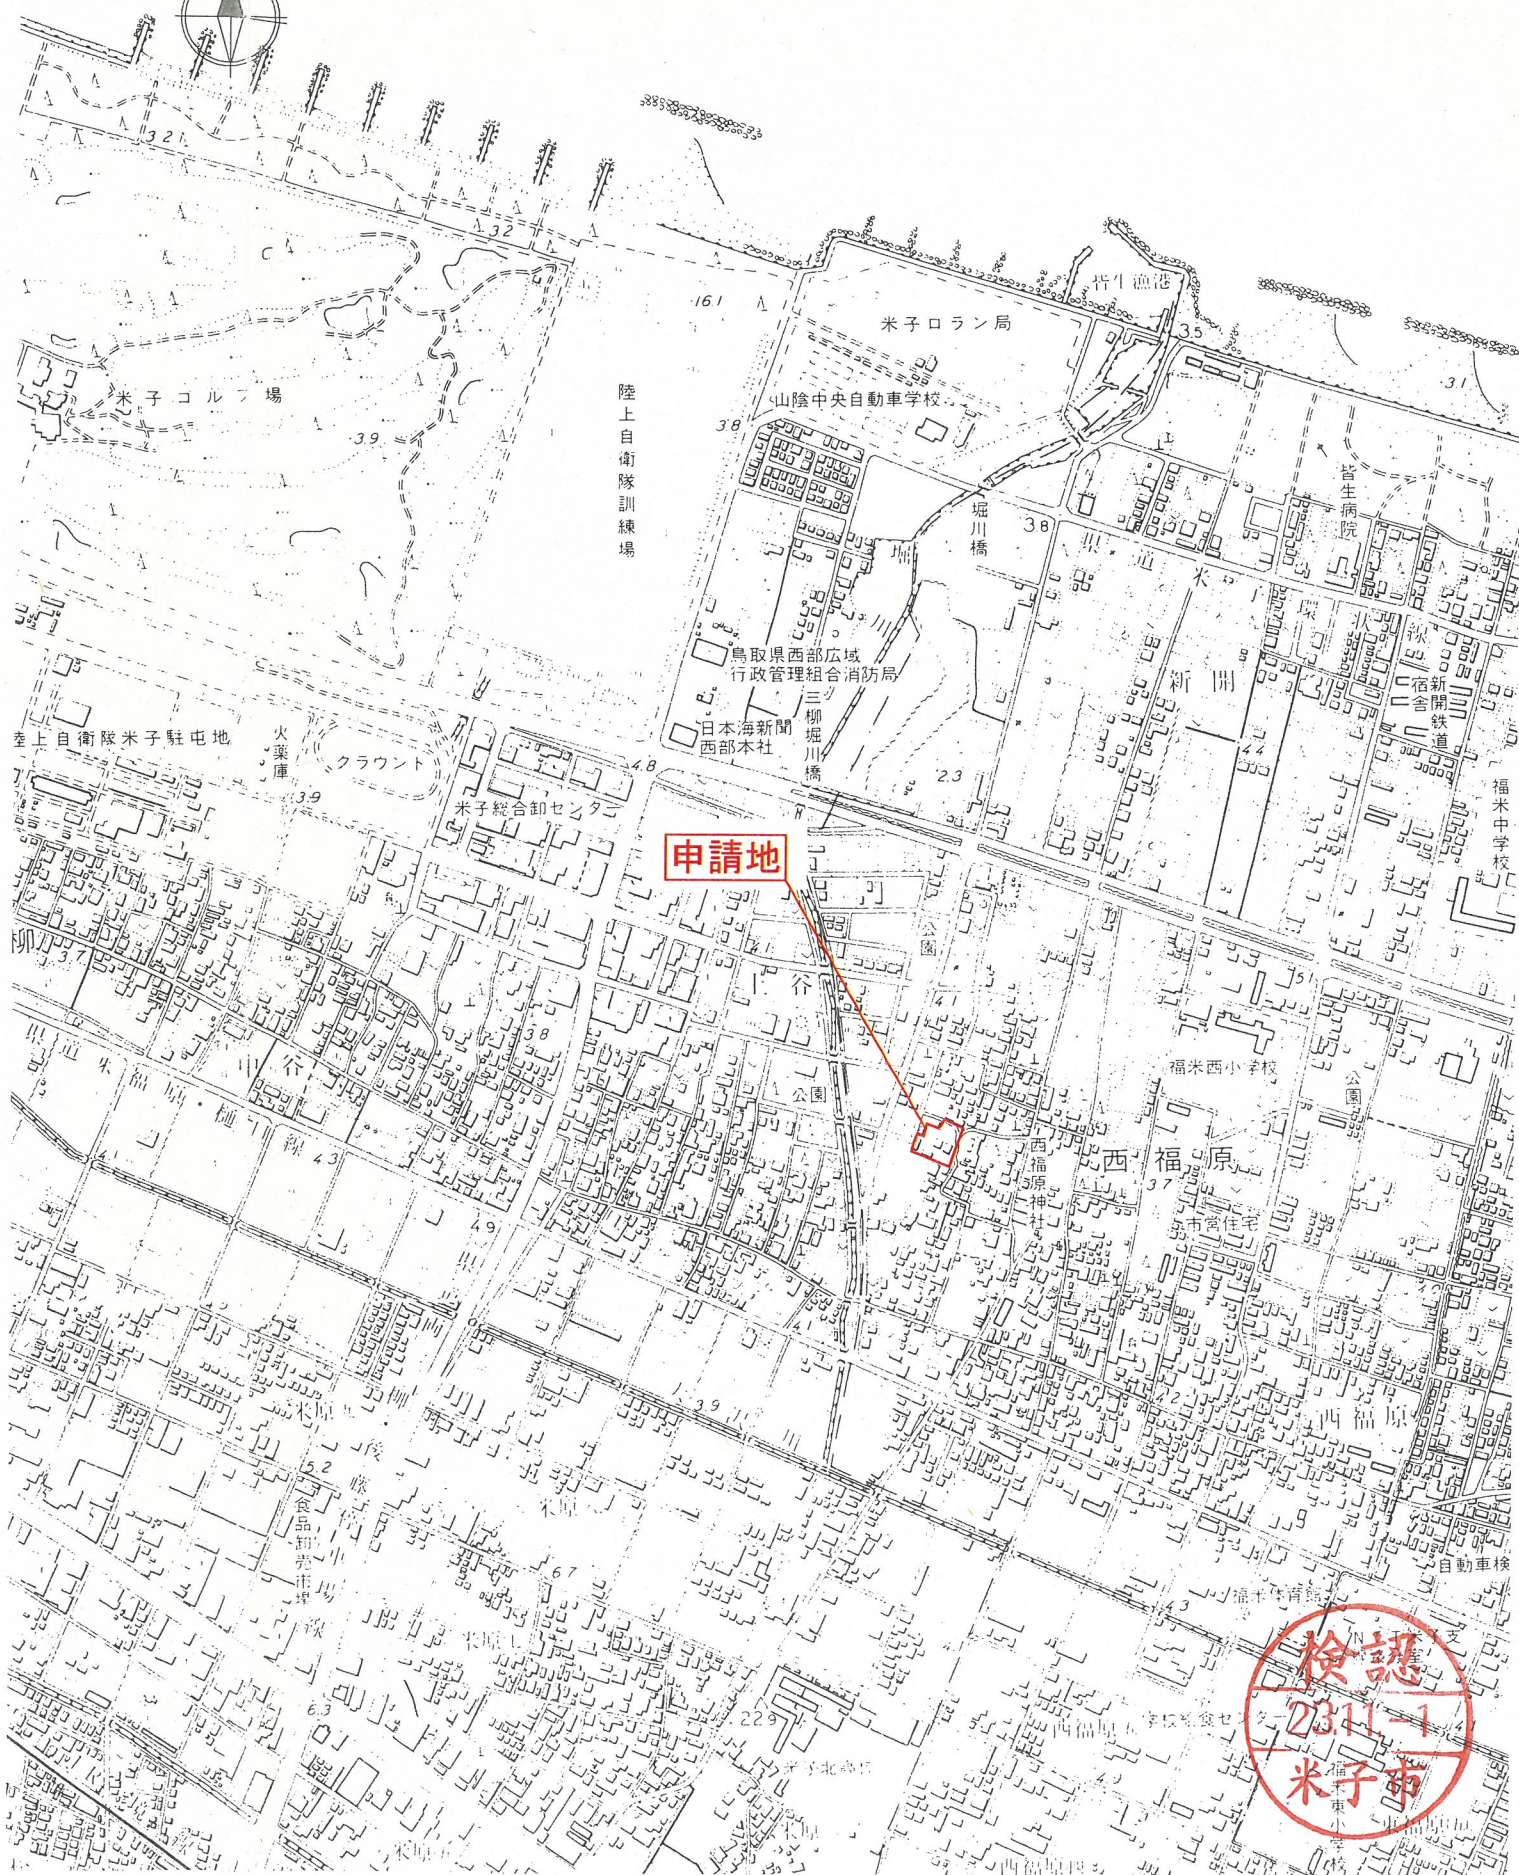

真北

# 開発区域位置図

S=1:10,000

美

申請地

認  
2311-1  
米子市

米子ゴルフ場

陸上自衛隊訓練場

米子ロラン局