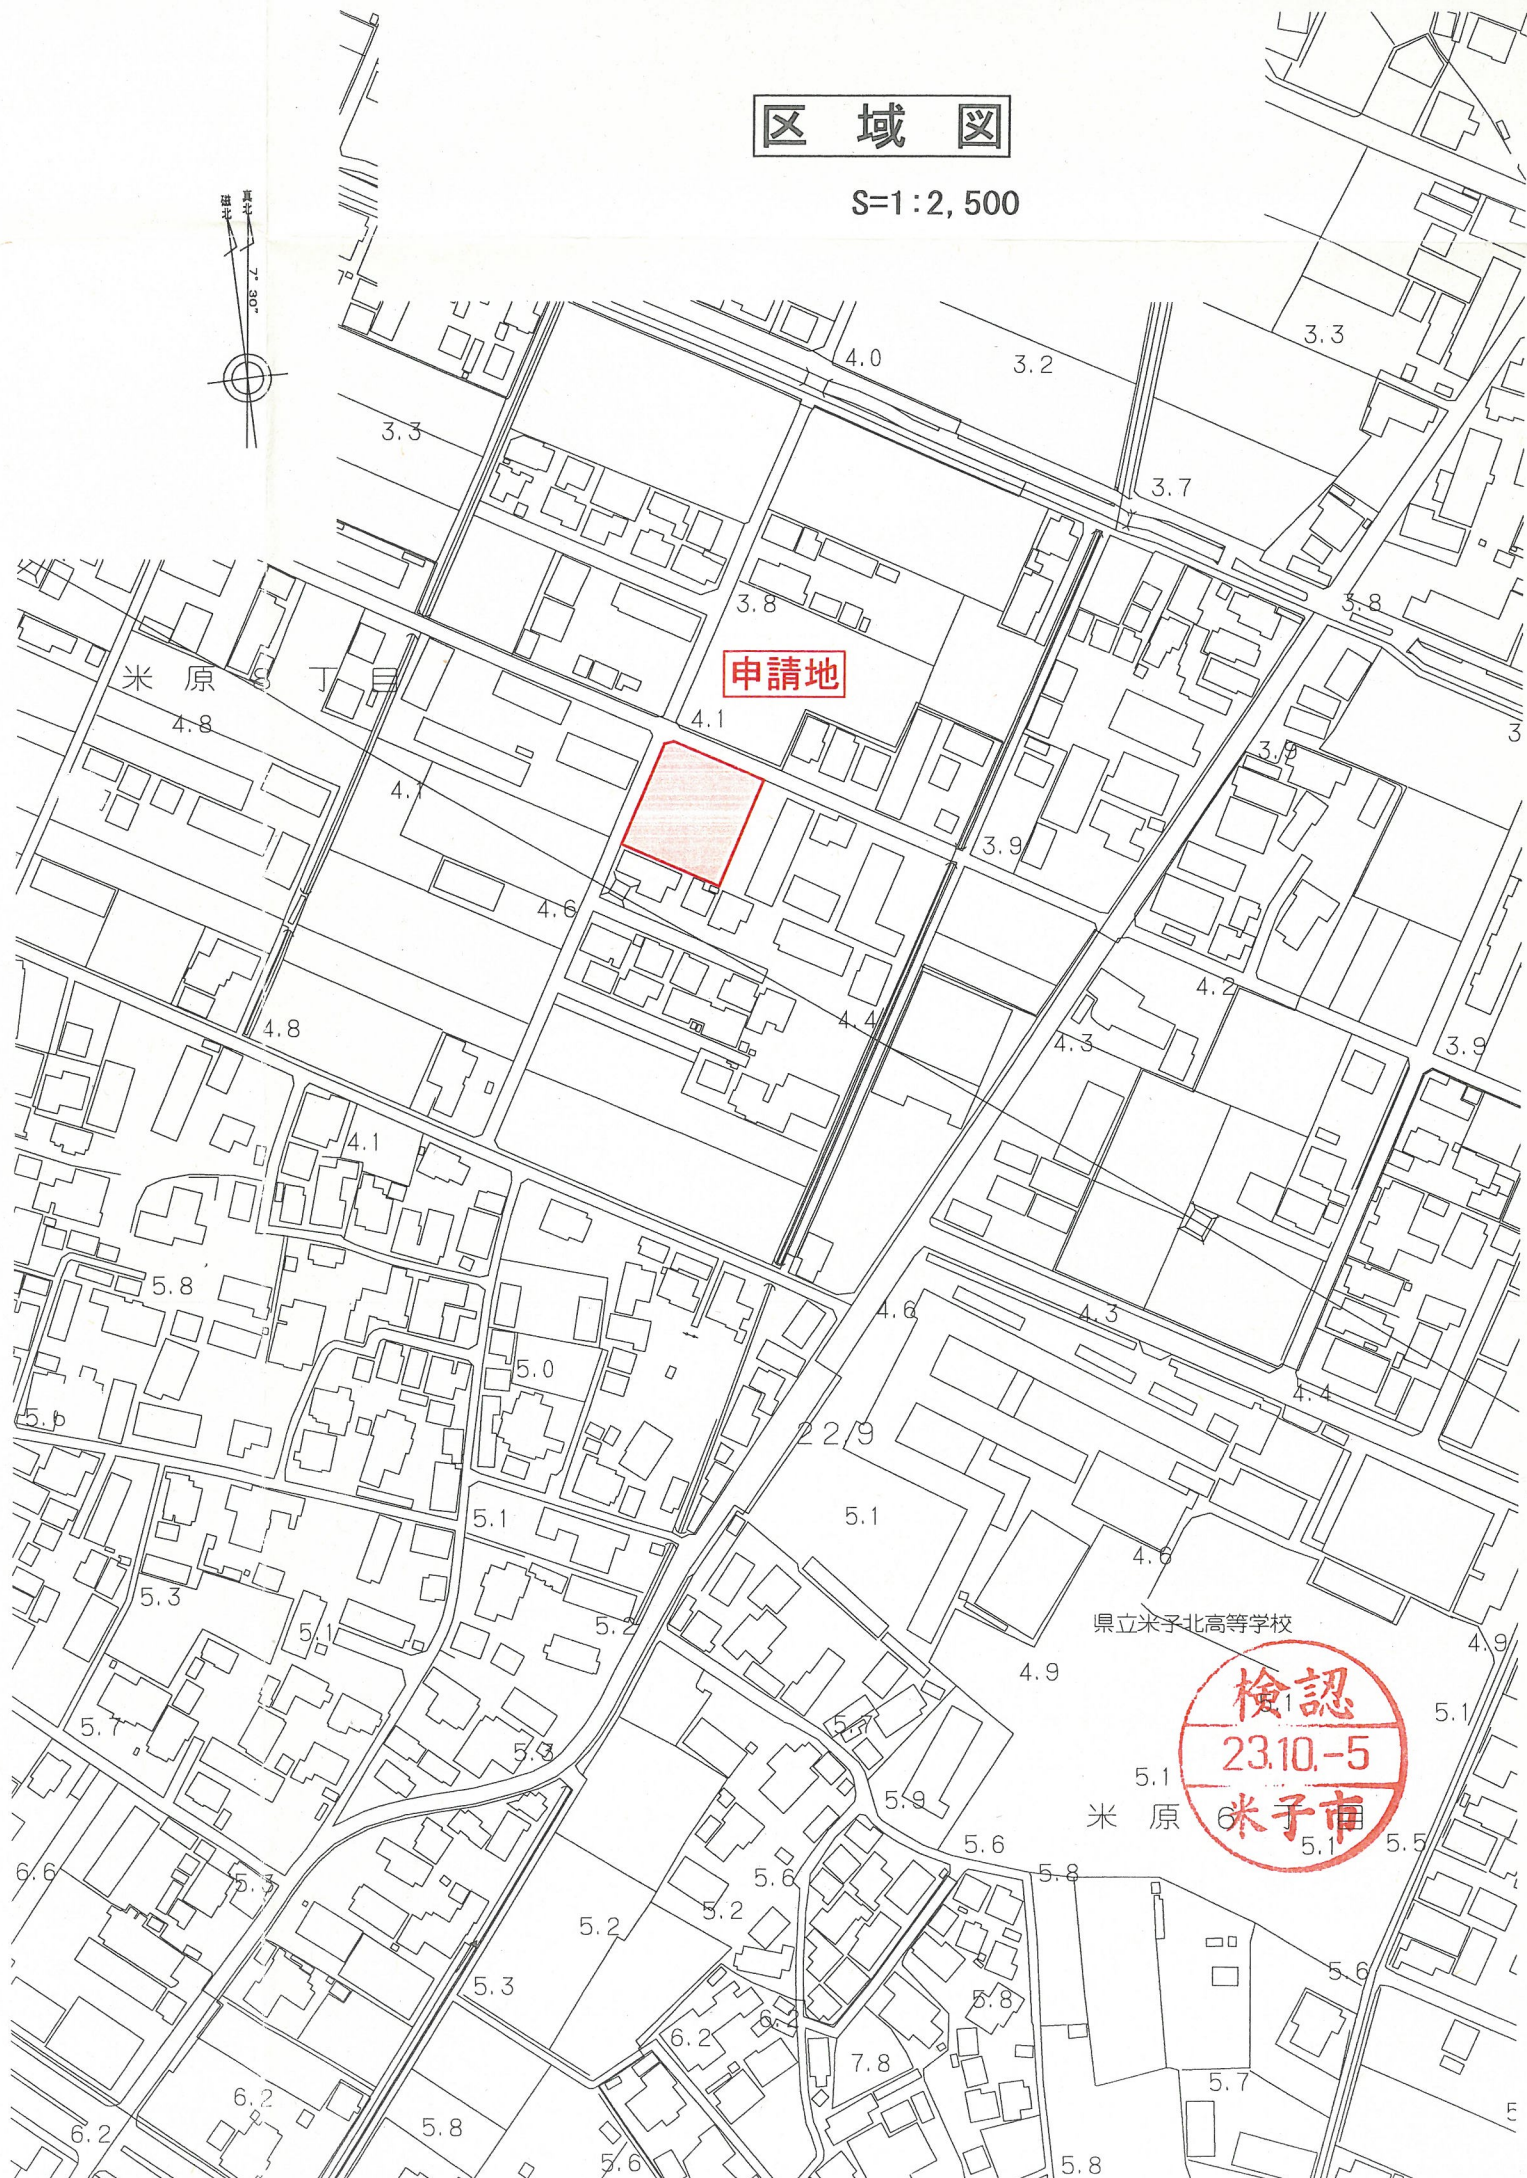

区域図

S=1:2,500

申請地

県立米子北高等学校

米原