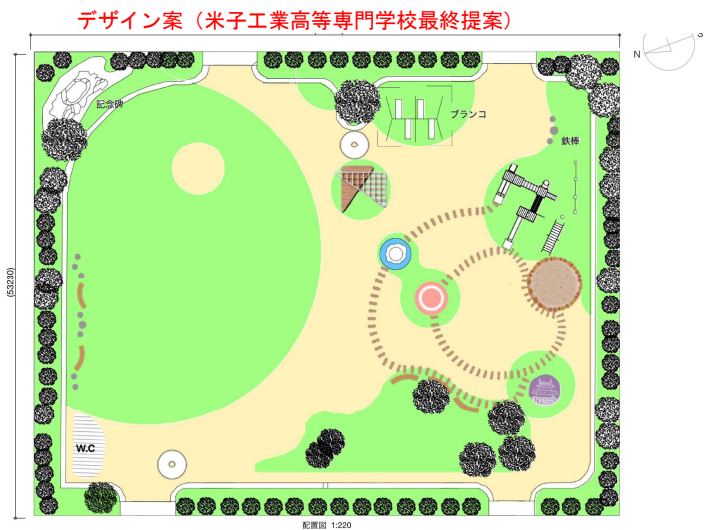

## 目久美公園整備計画について（報告）

### 1 整備計画

令和5年度 実施設計

令和6年度 整備工事（トイレ、園路等のバリアフリー化、ベンチ等休養施設の設置、芝生化）

### 2 令和5年度実施状況

米子工業高等専門学校から提案を受けたデザインを参考とし、詳細設計を実施中。

R5. 7. 13～R6. 3. 15

### 3 実証実験の実施

米子工業高等専門学校による出張文化祭を実施した。

整備内容及び整備後の運営の参考とするため、デザイン案を基に家具などの休養施設や人工芝を設置した。実施日：R5. 9. 17～18

- ストリートファニチャー、タープの設置、飲食販売
- アンケート調査の実施