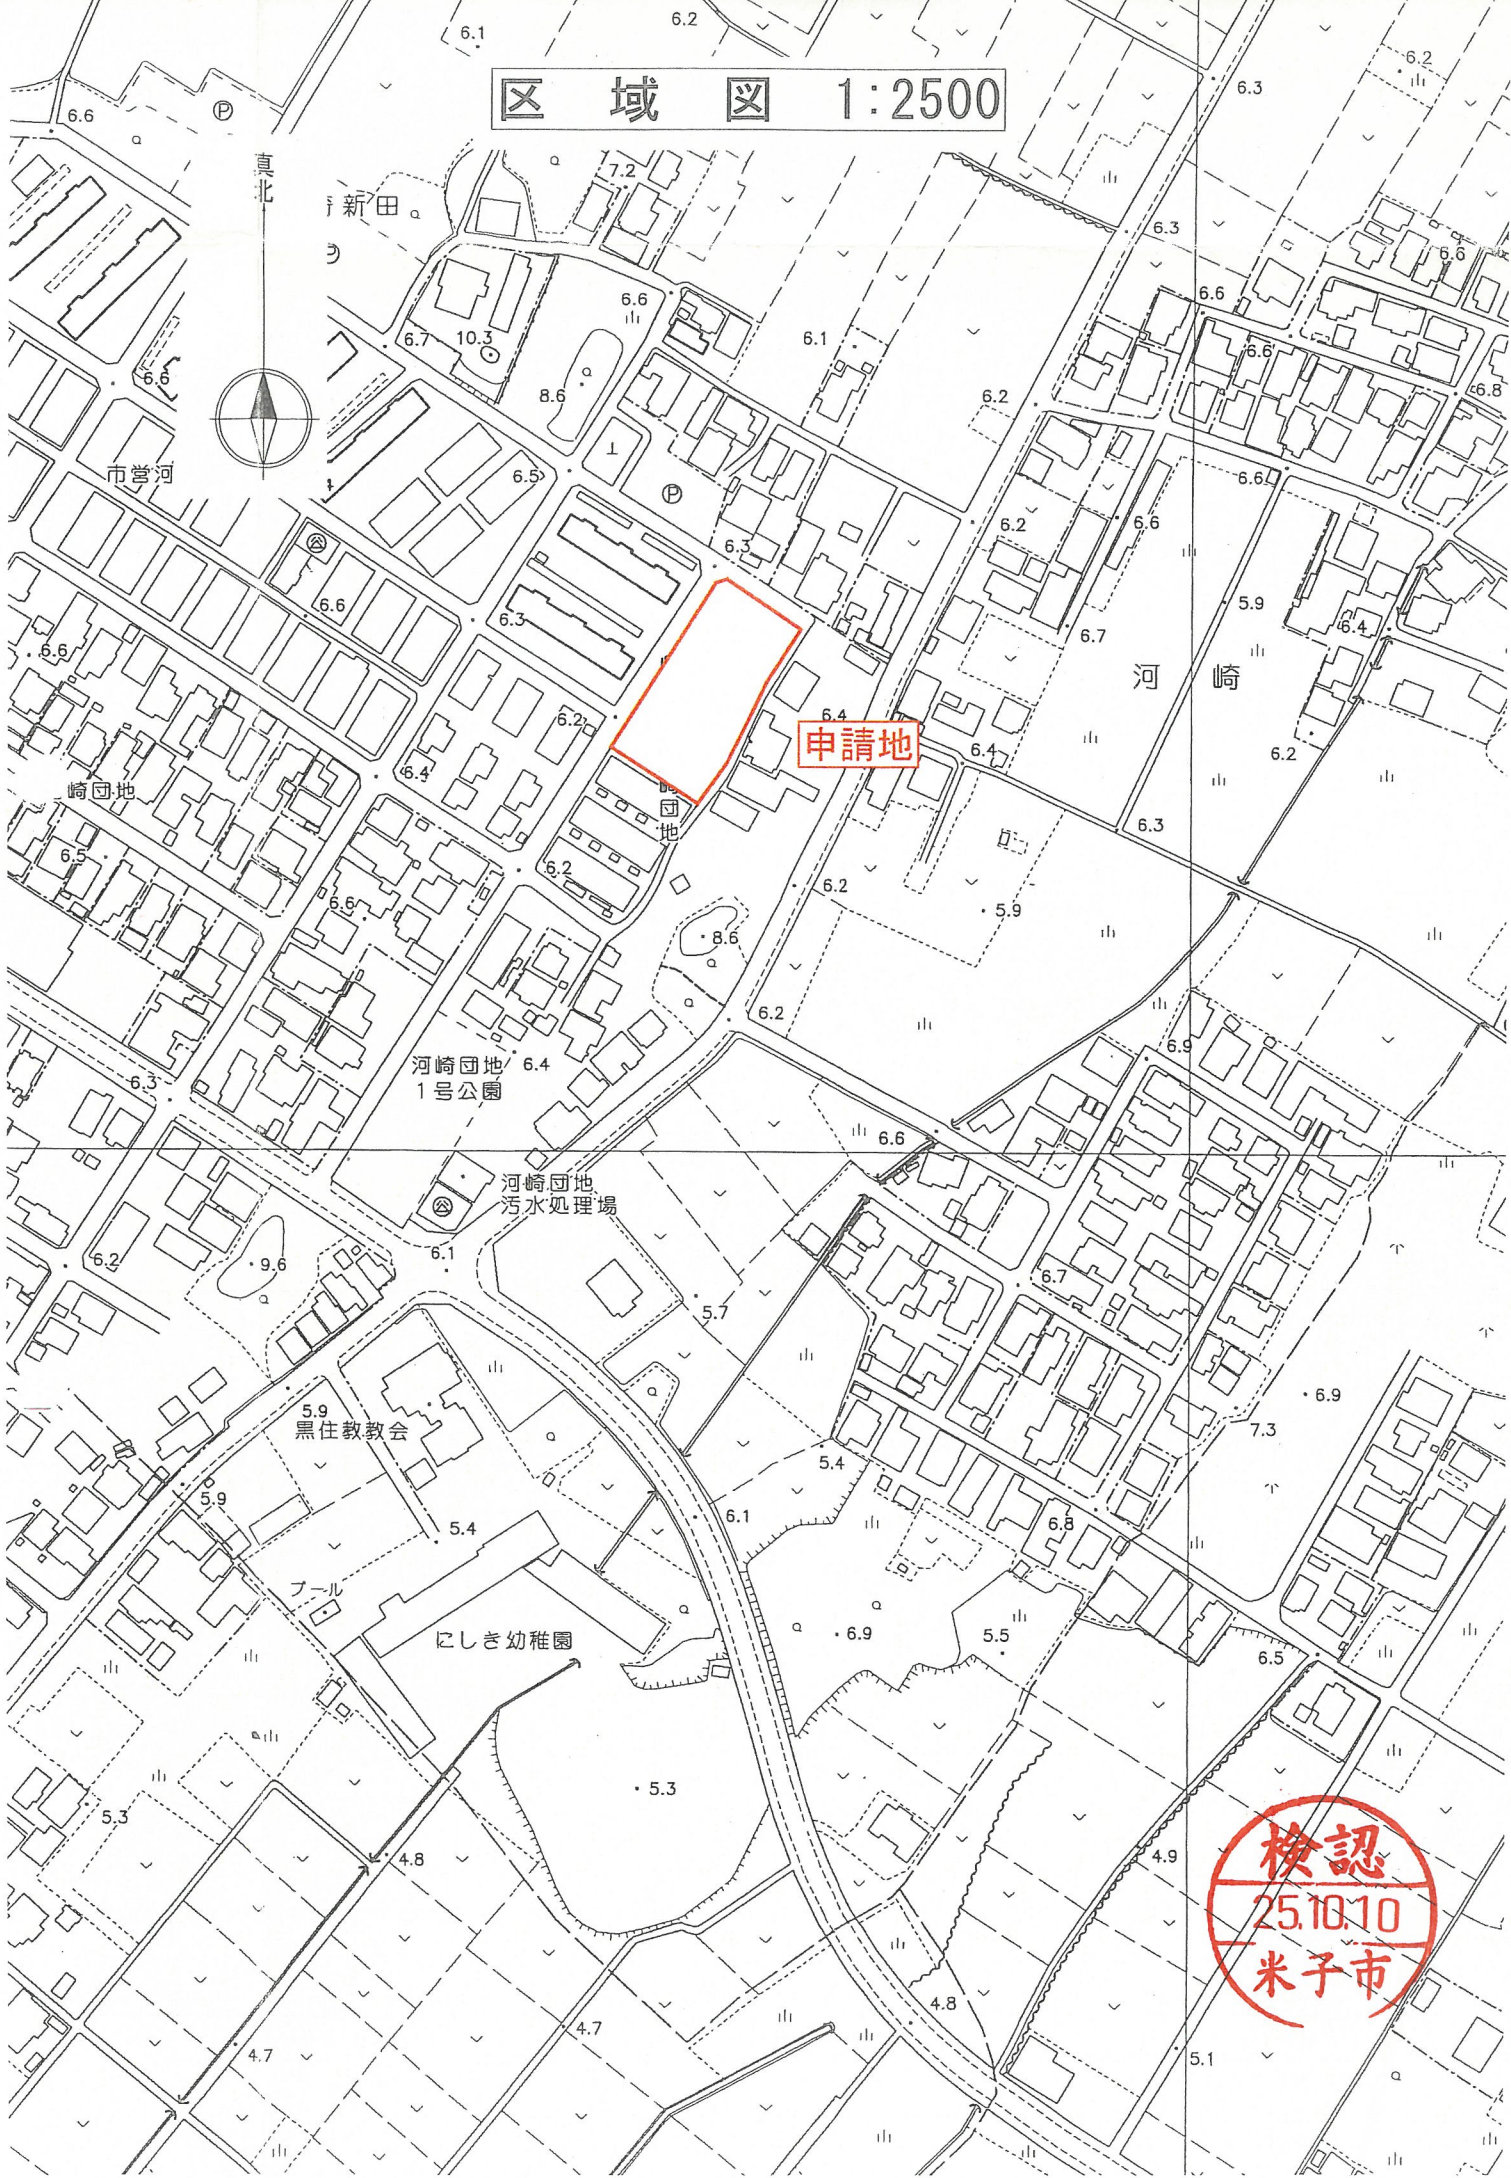

区域図 1:2500

新田

市管河

崎団地

河崎団地
1号公園

河崎団地
污水处理場

黒住教教会

プール

にしき幼稚園

河崎

申請地

検認
25.10.10
米子市