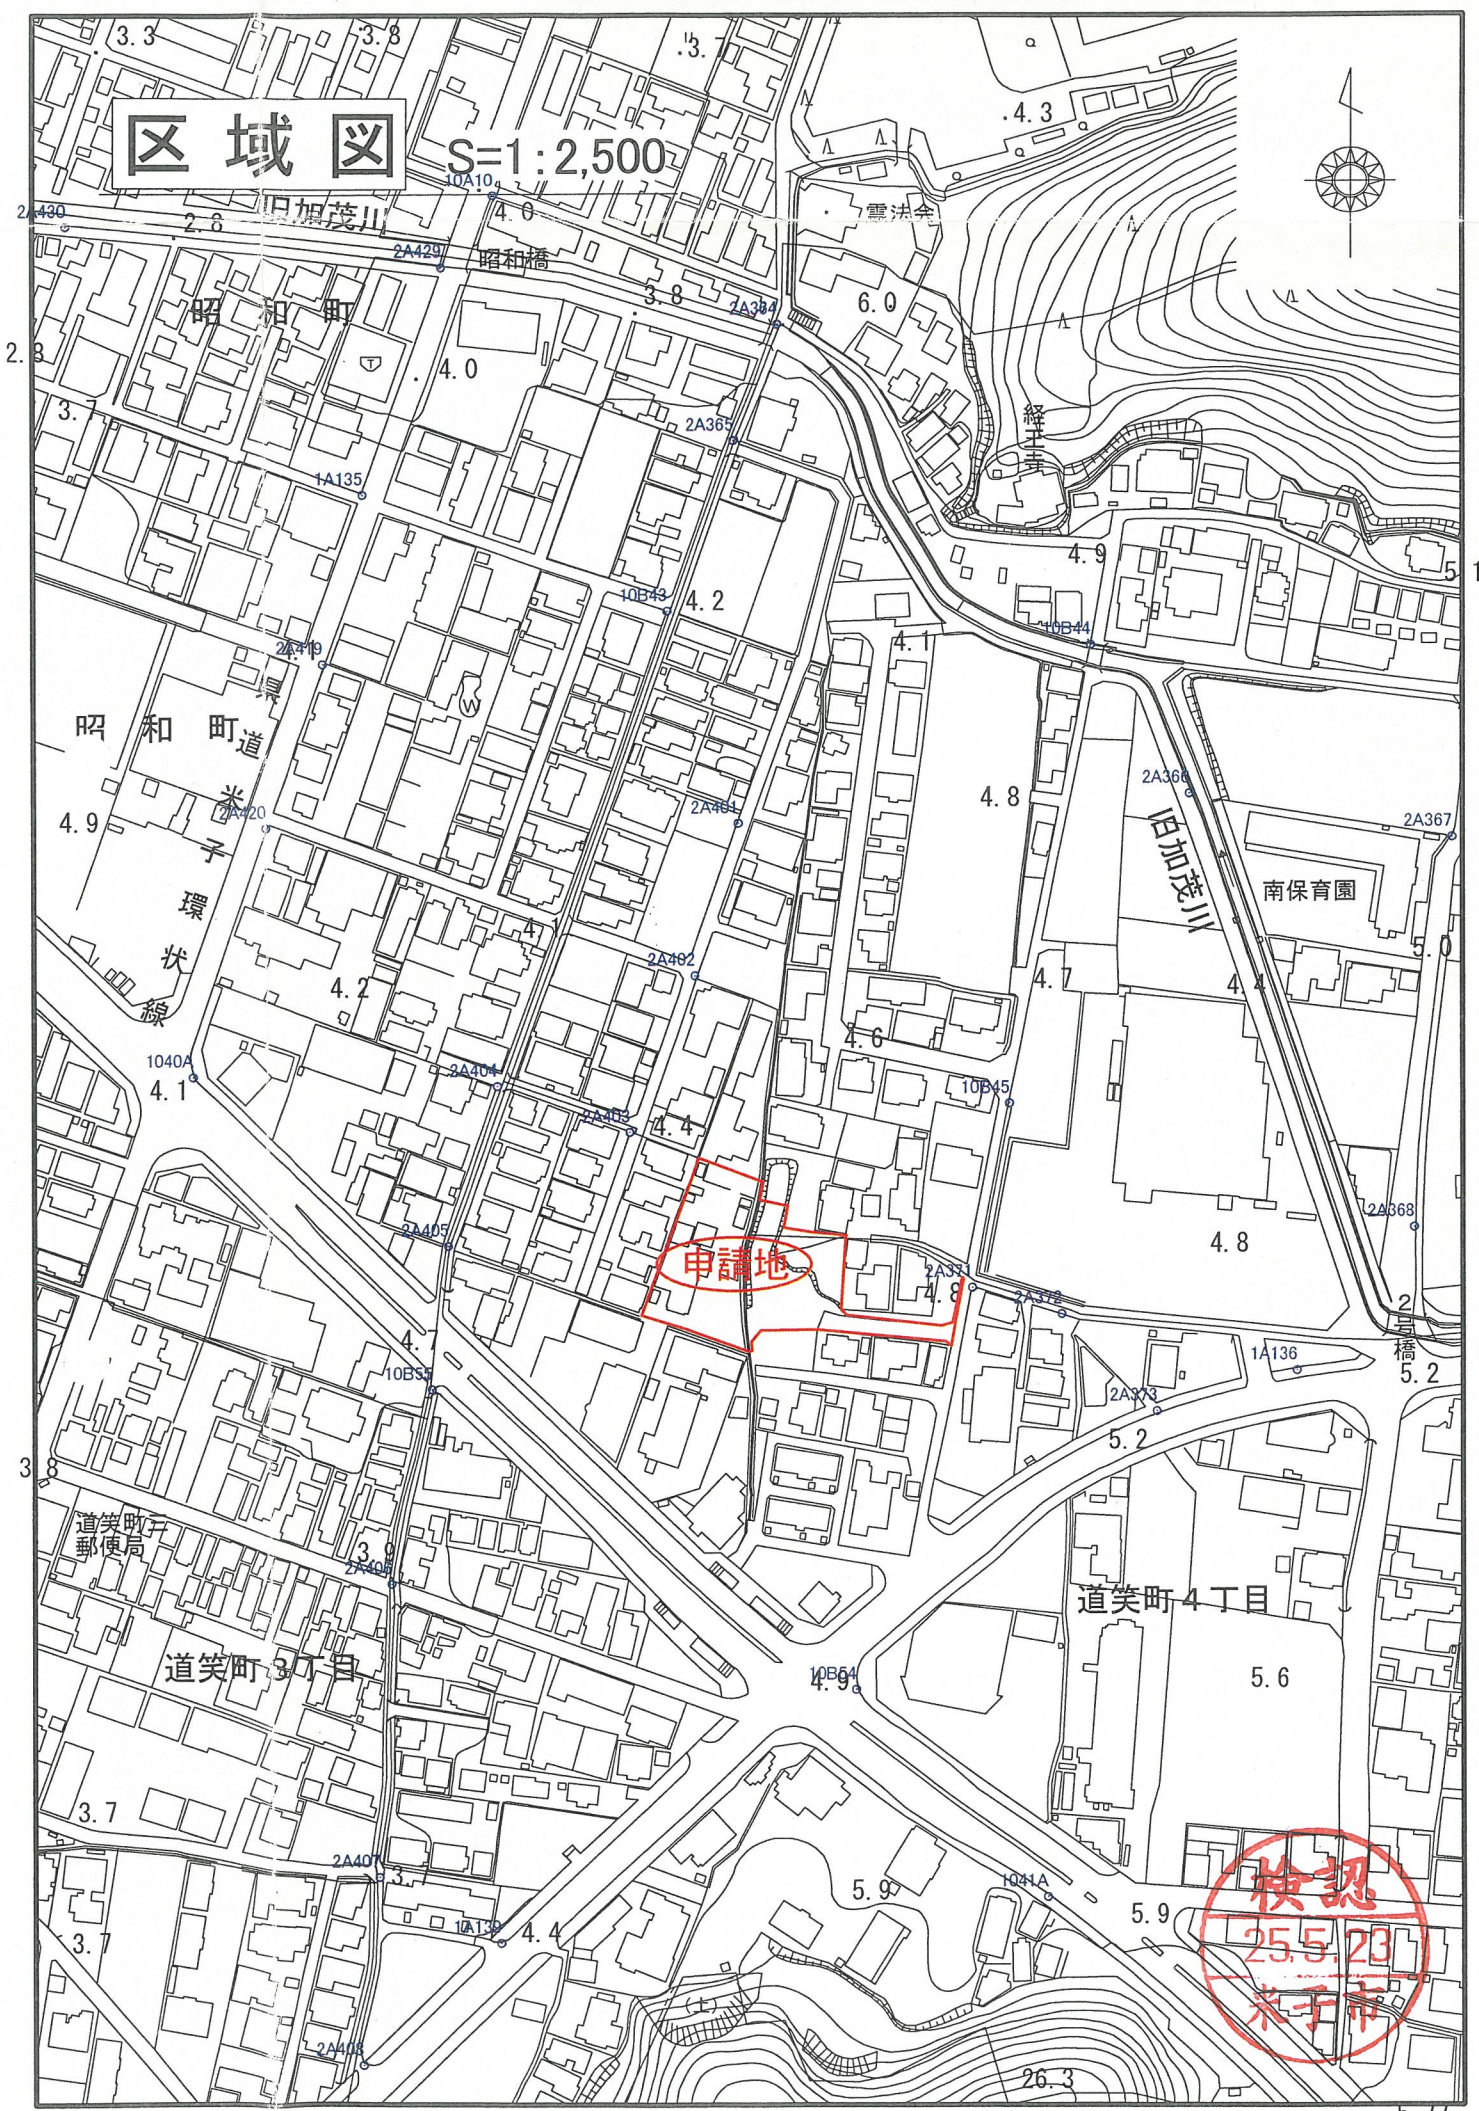

区域図

S=1:2,500

申請地

検認

25.5.23

静岡市