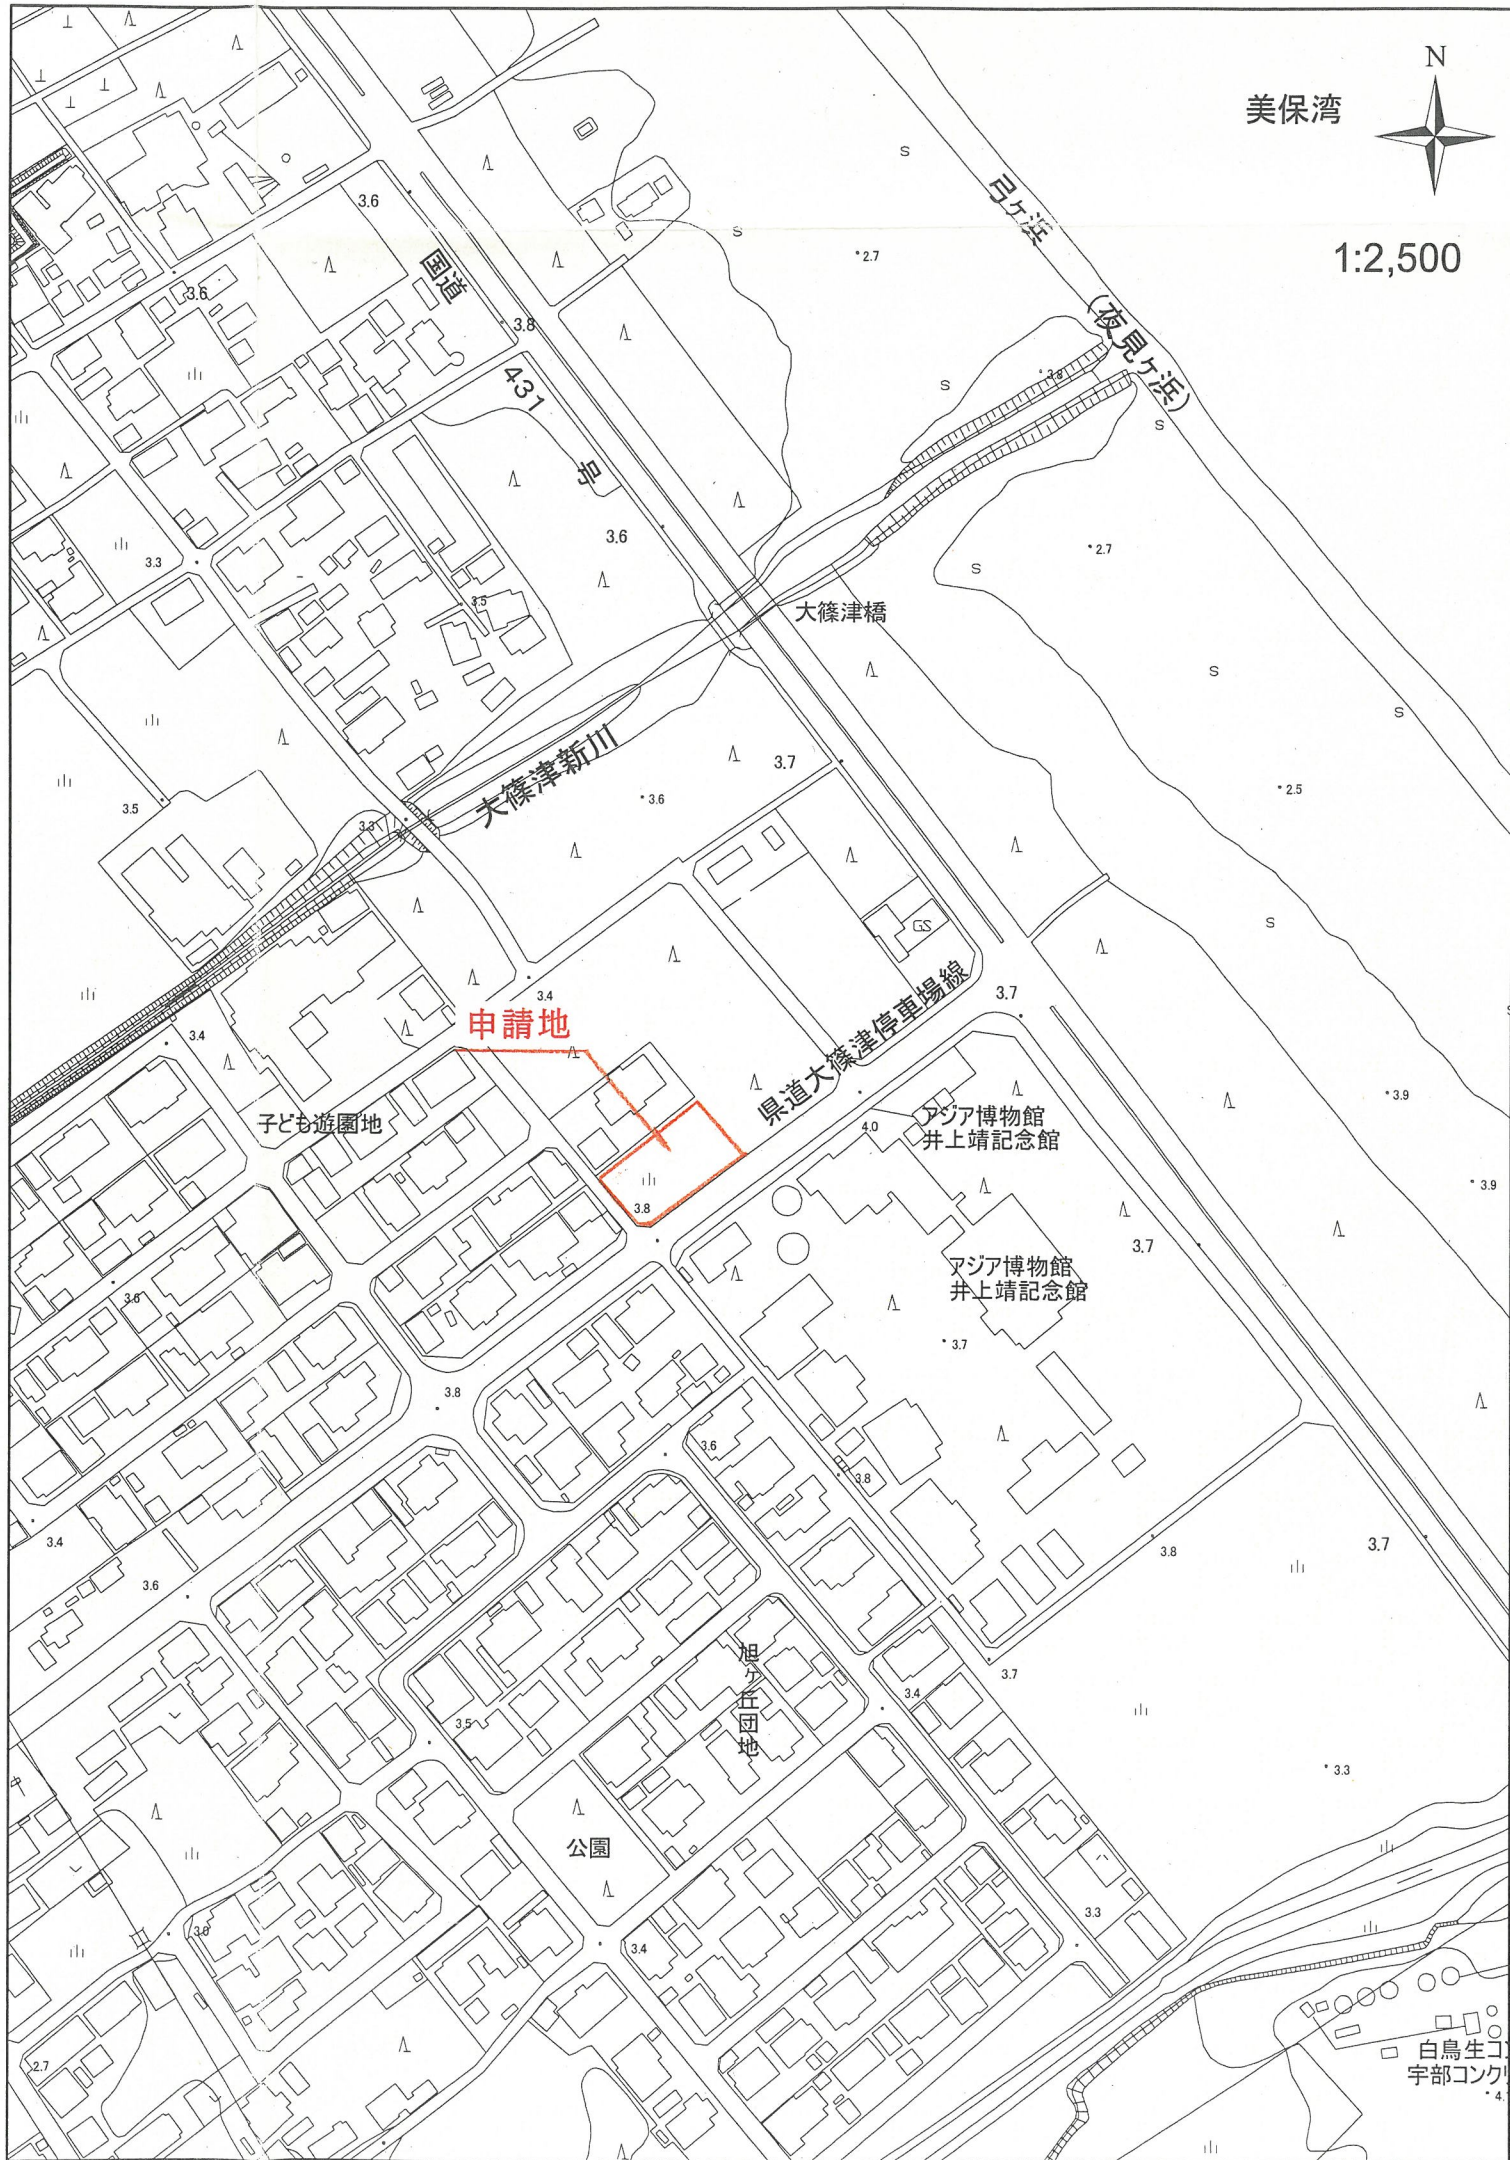

美保湾

1:2,500

申請地

子ども遊園地

大篠津橋

大篠津新川

県道大篠津停車場線

アジア博物館  
井上靖記念館

アジア博物館  
井上靖記念館

公園

旭ヶ丘団地

白鳥生コ  
宇部コンク