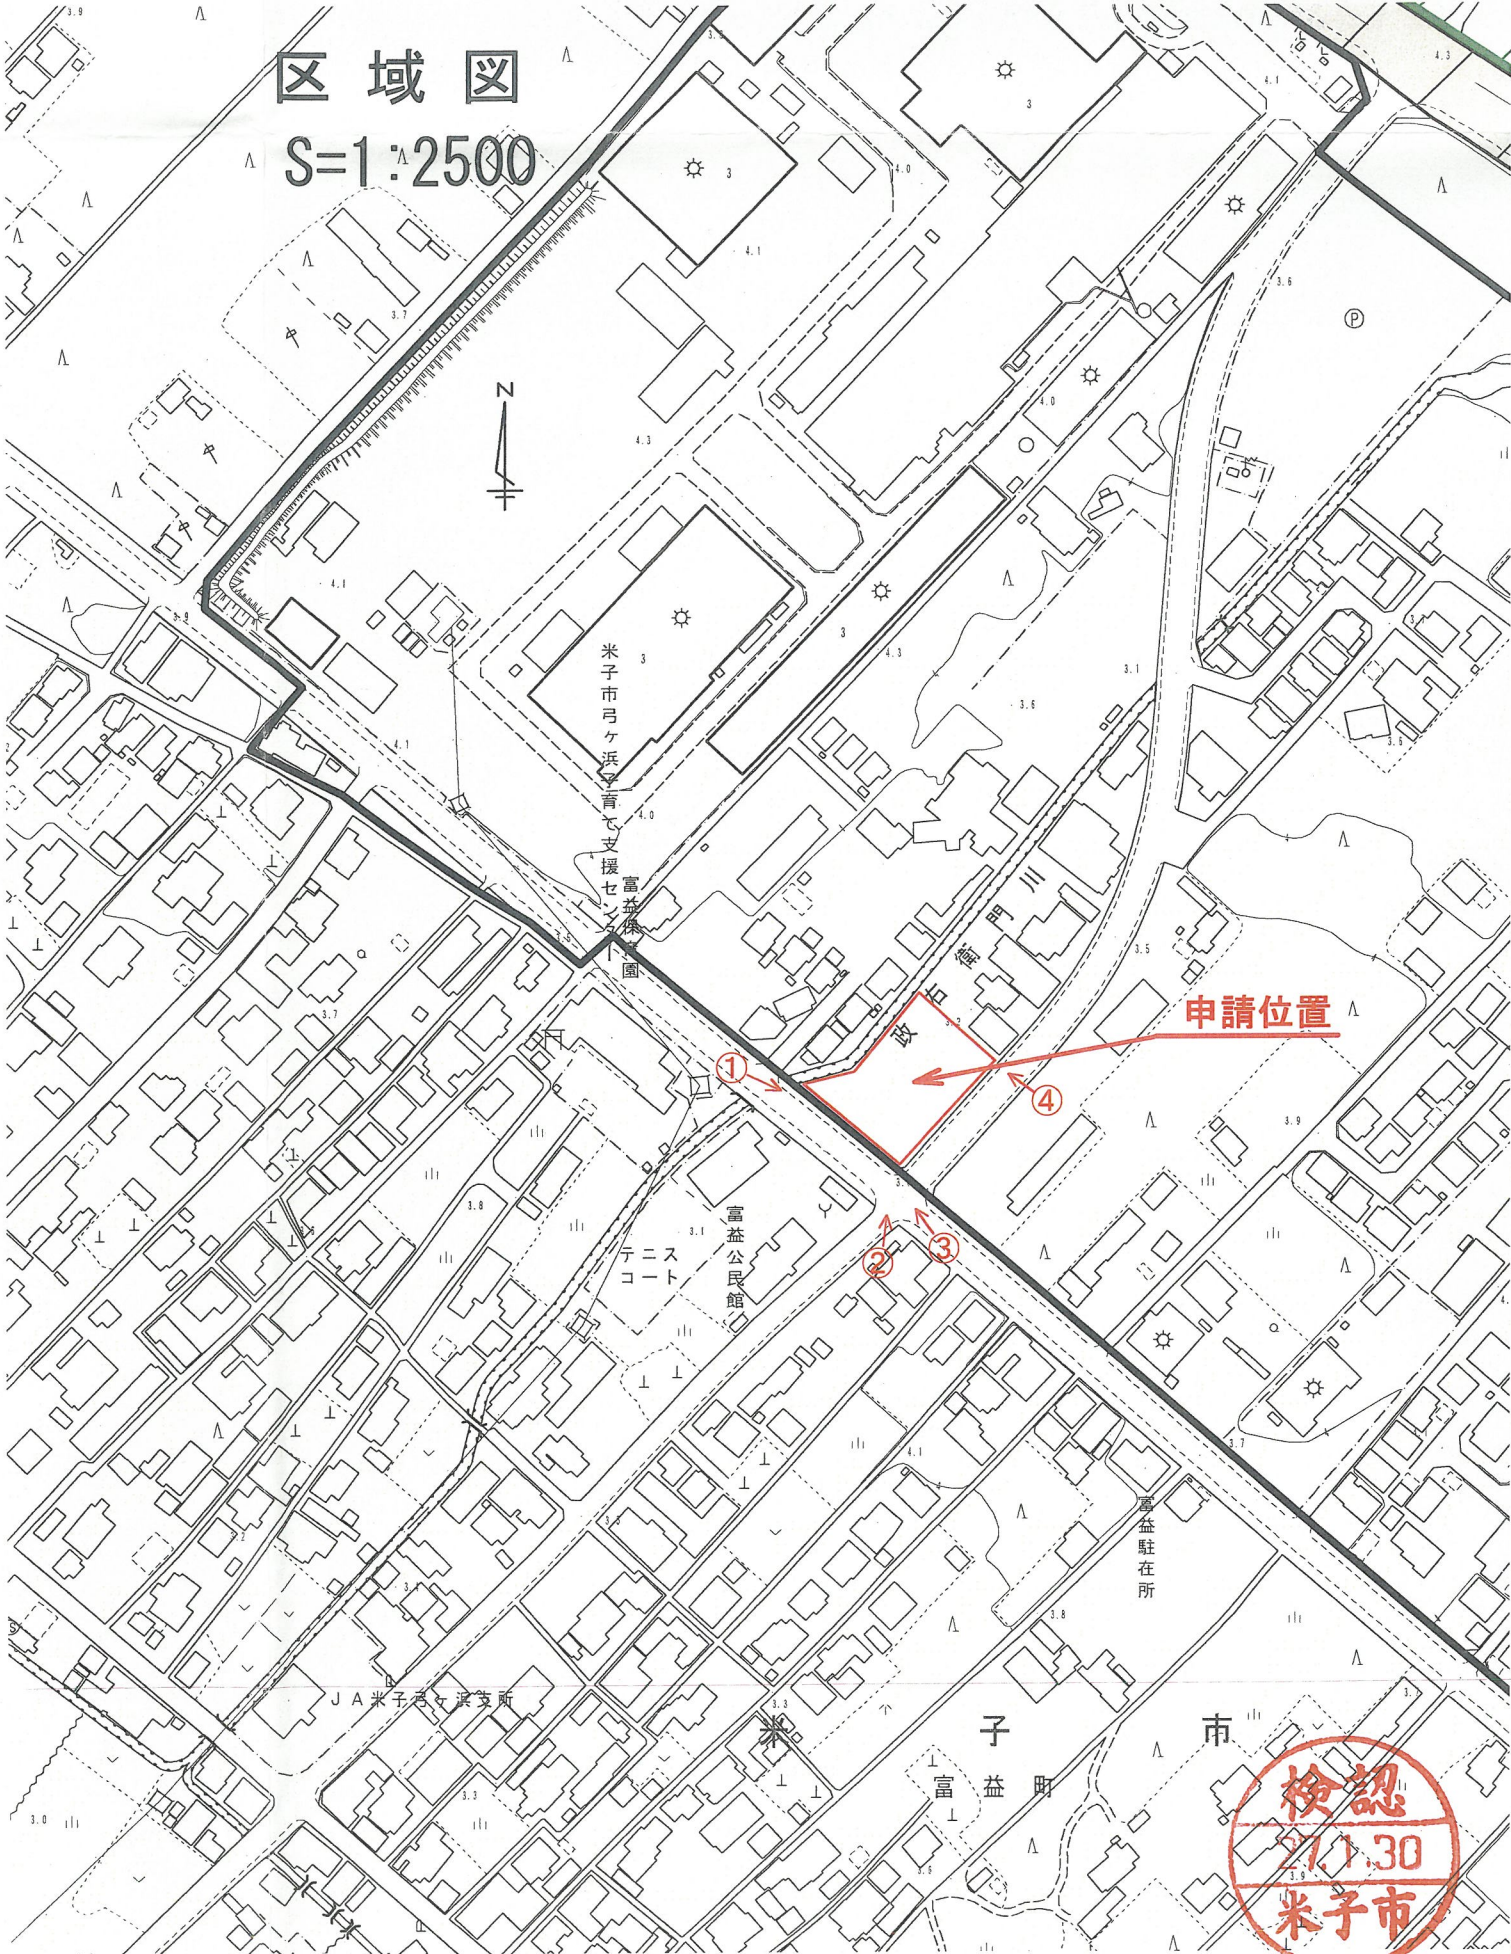

区域図

S=1:2500

米子市弓ヶ浜子育て支援センター

富益橋

テニスコート

富益公民館

富益駐在所

J A 米子市弓ヶ浜支所

子富

市