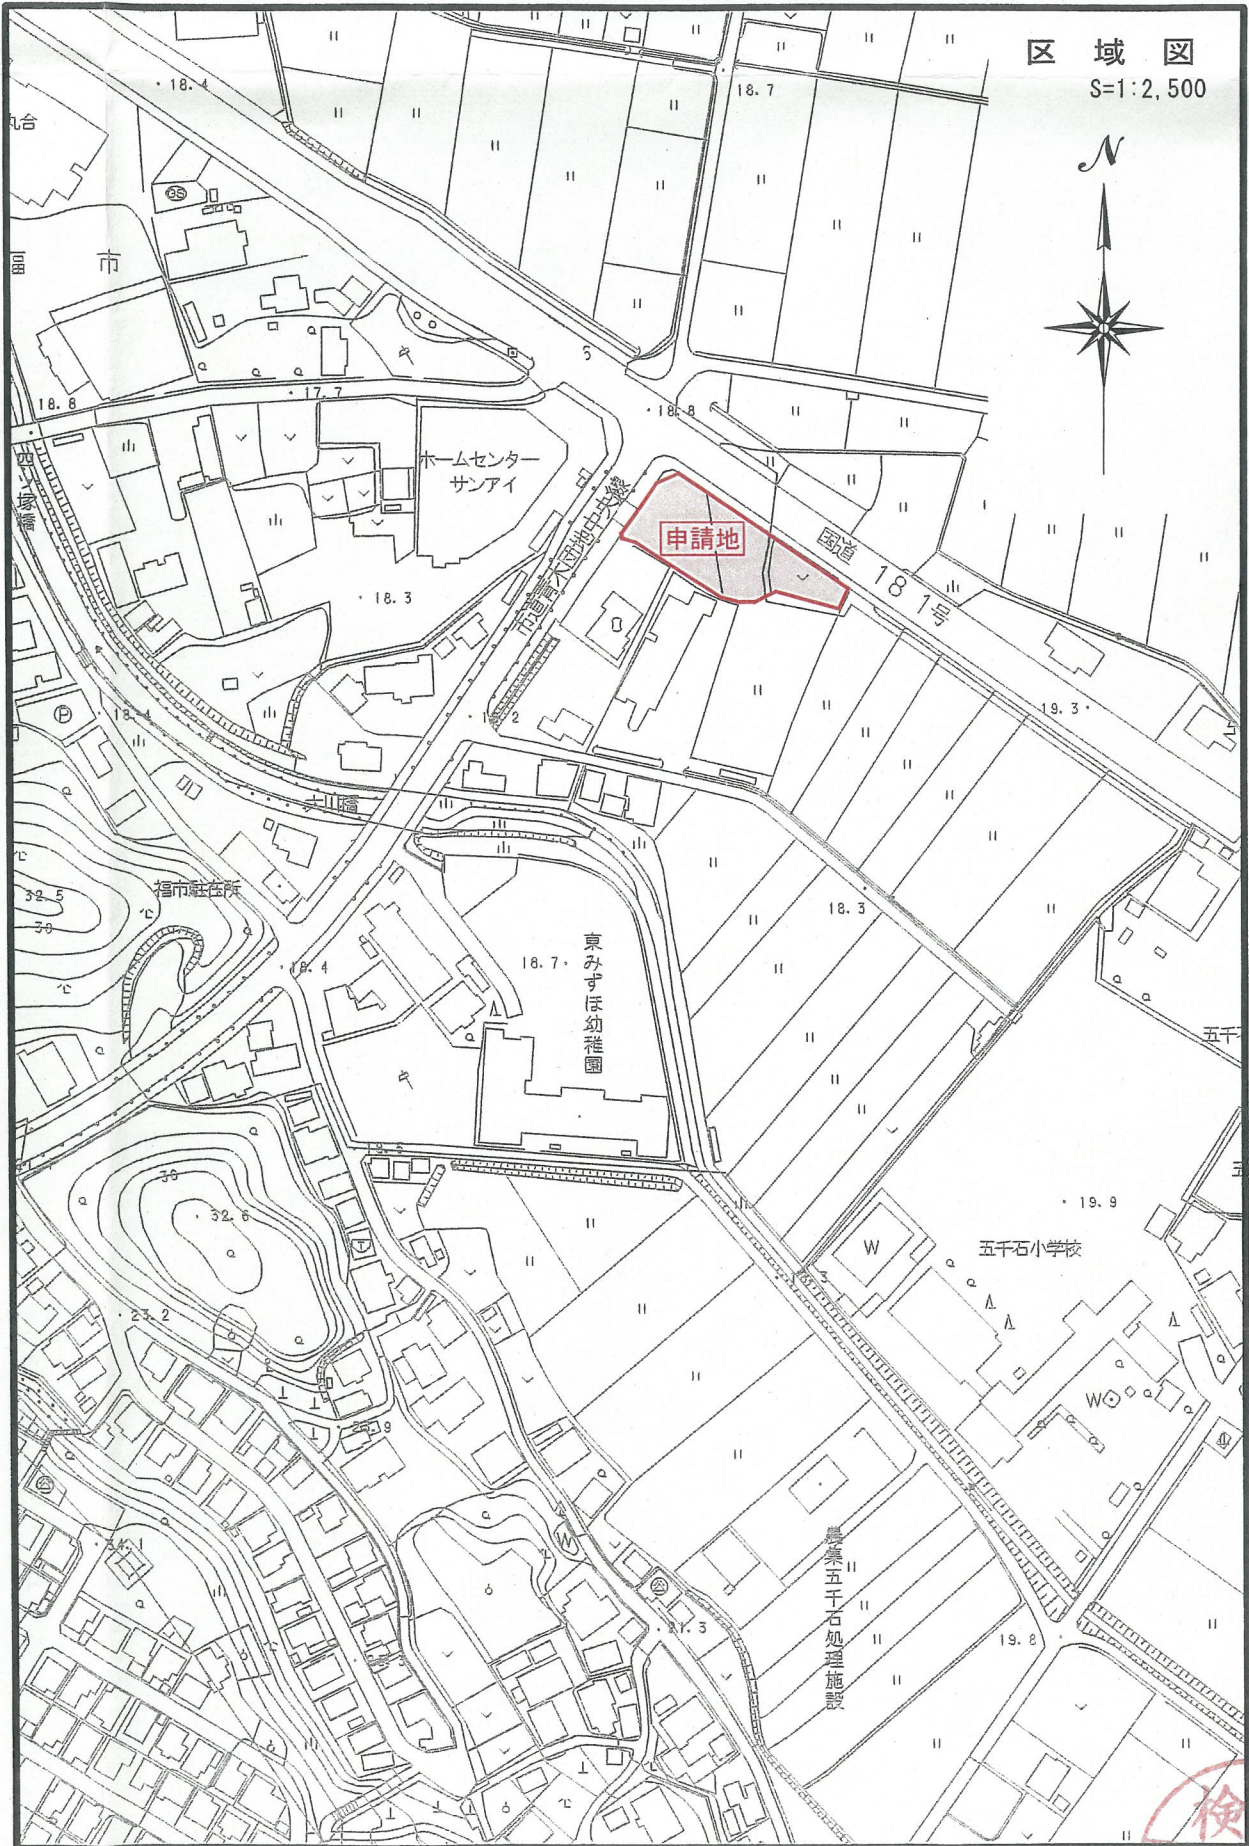

変更後

区域図  
S=1:2,500

検認  
29.2.-9  
米子市