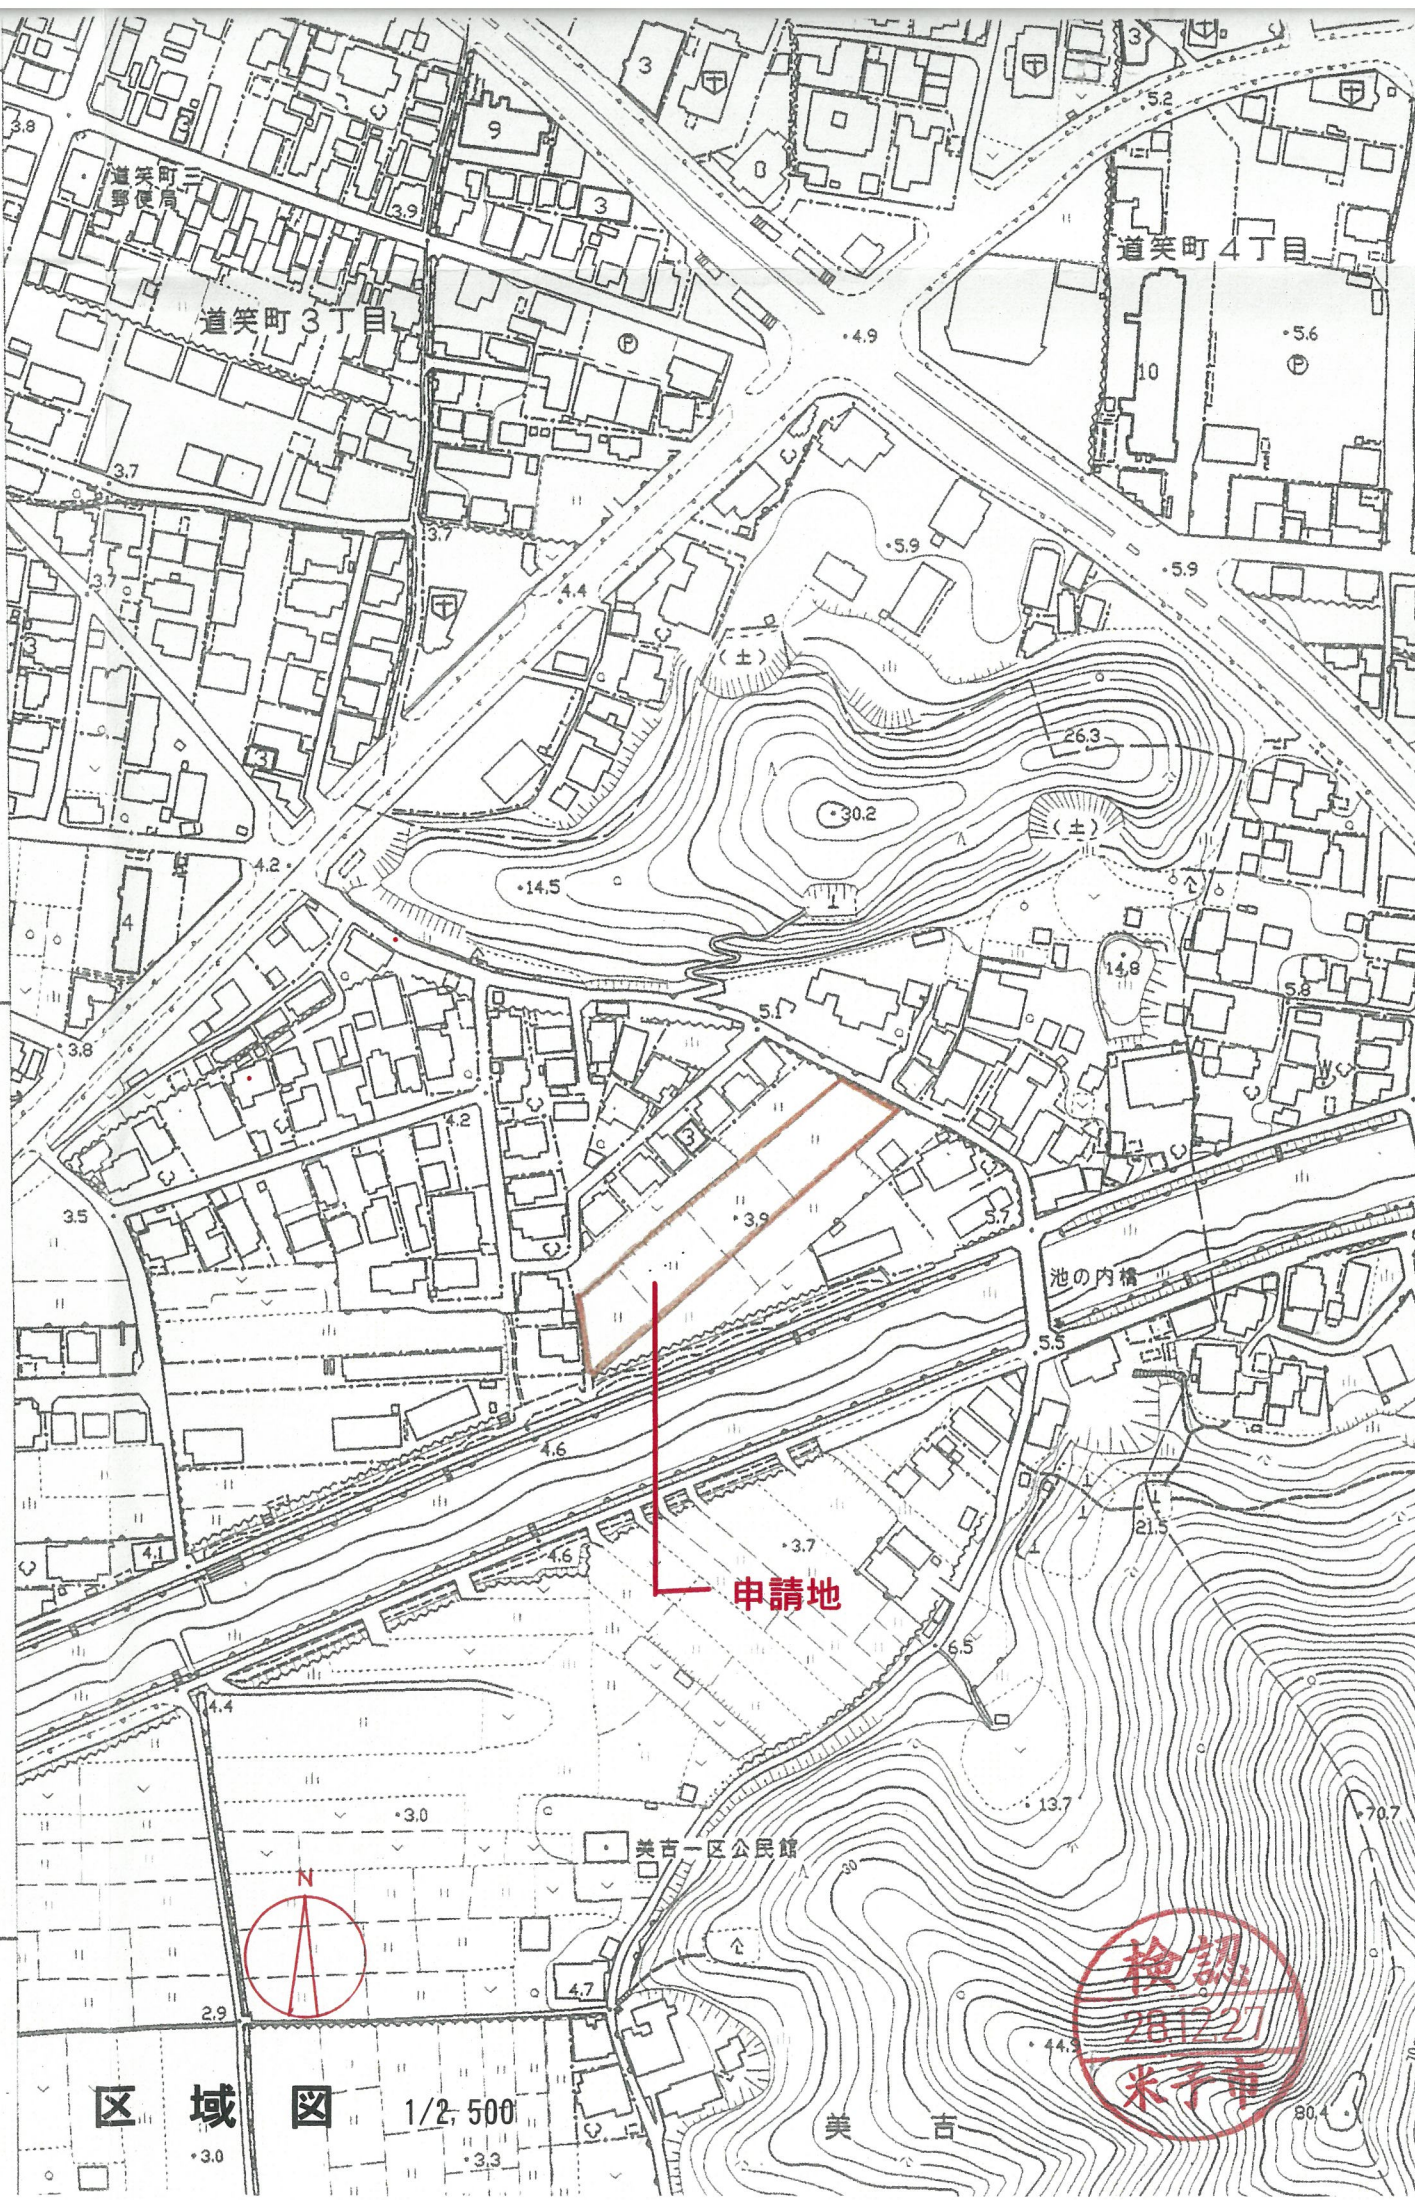

017-1

道笑町 3丁目

道笑町 4丁目

申請地

検認
2017.27
米子市

区域図 1/2,500

美吉