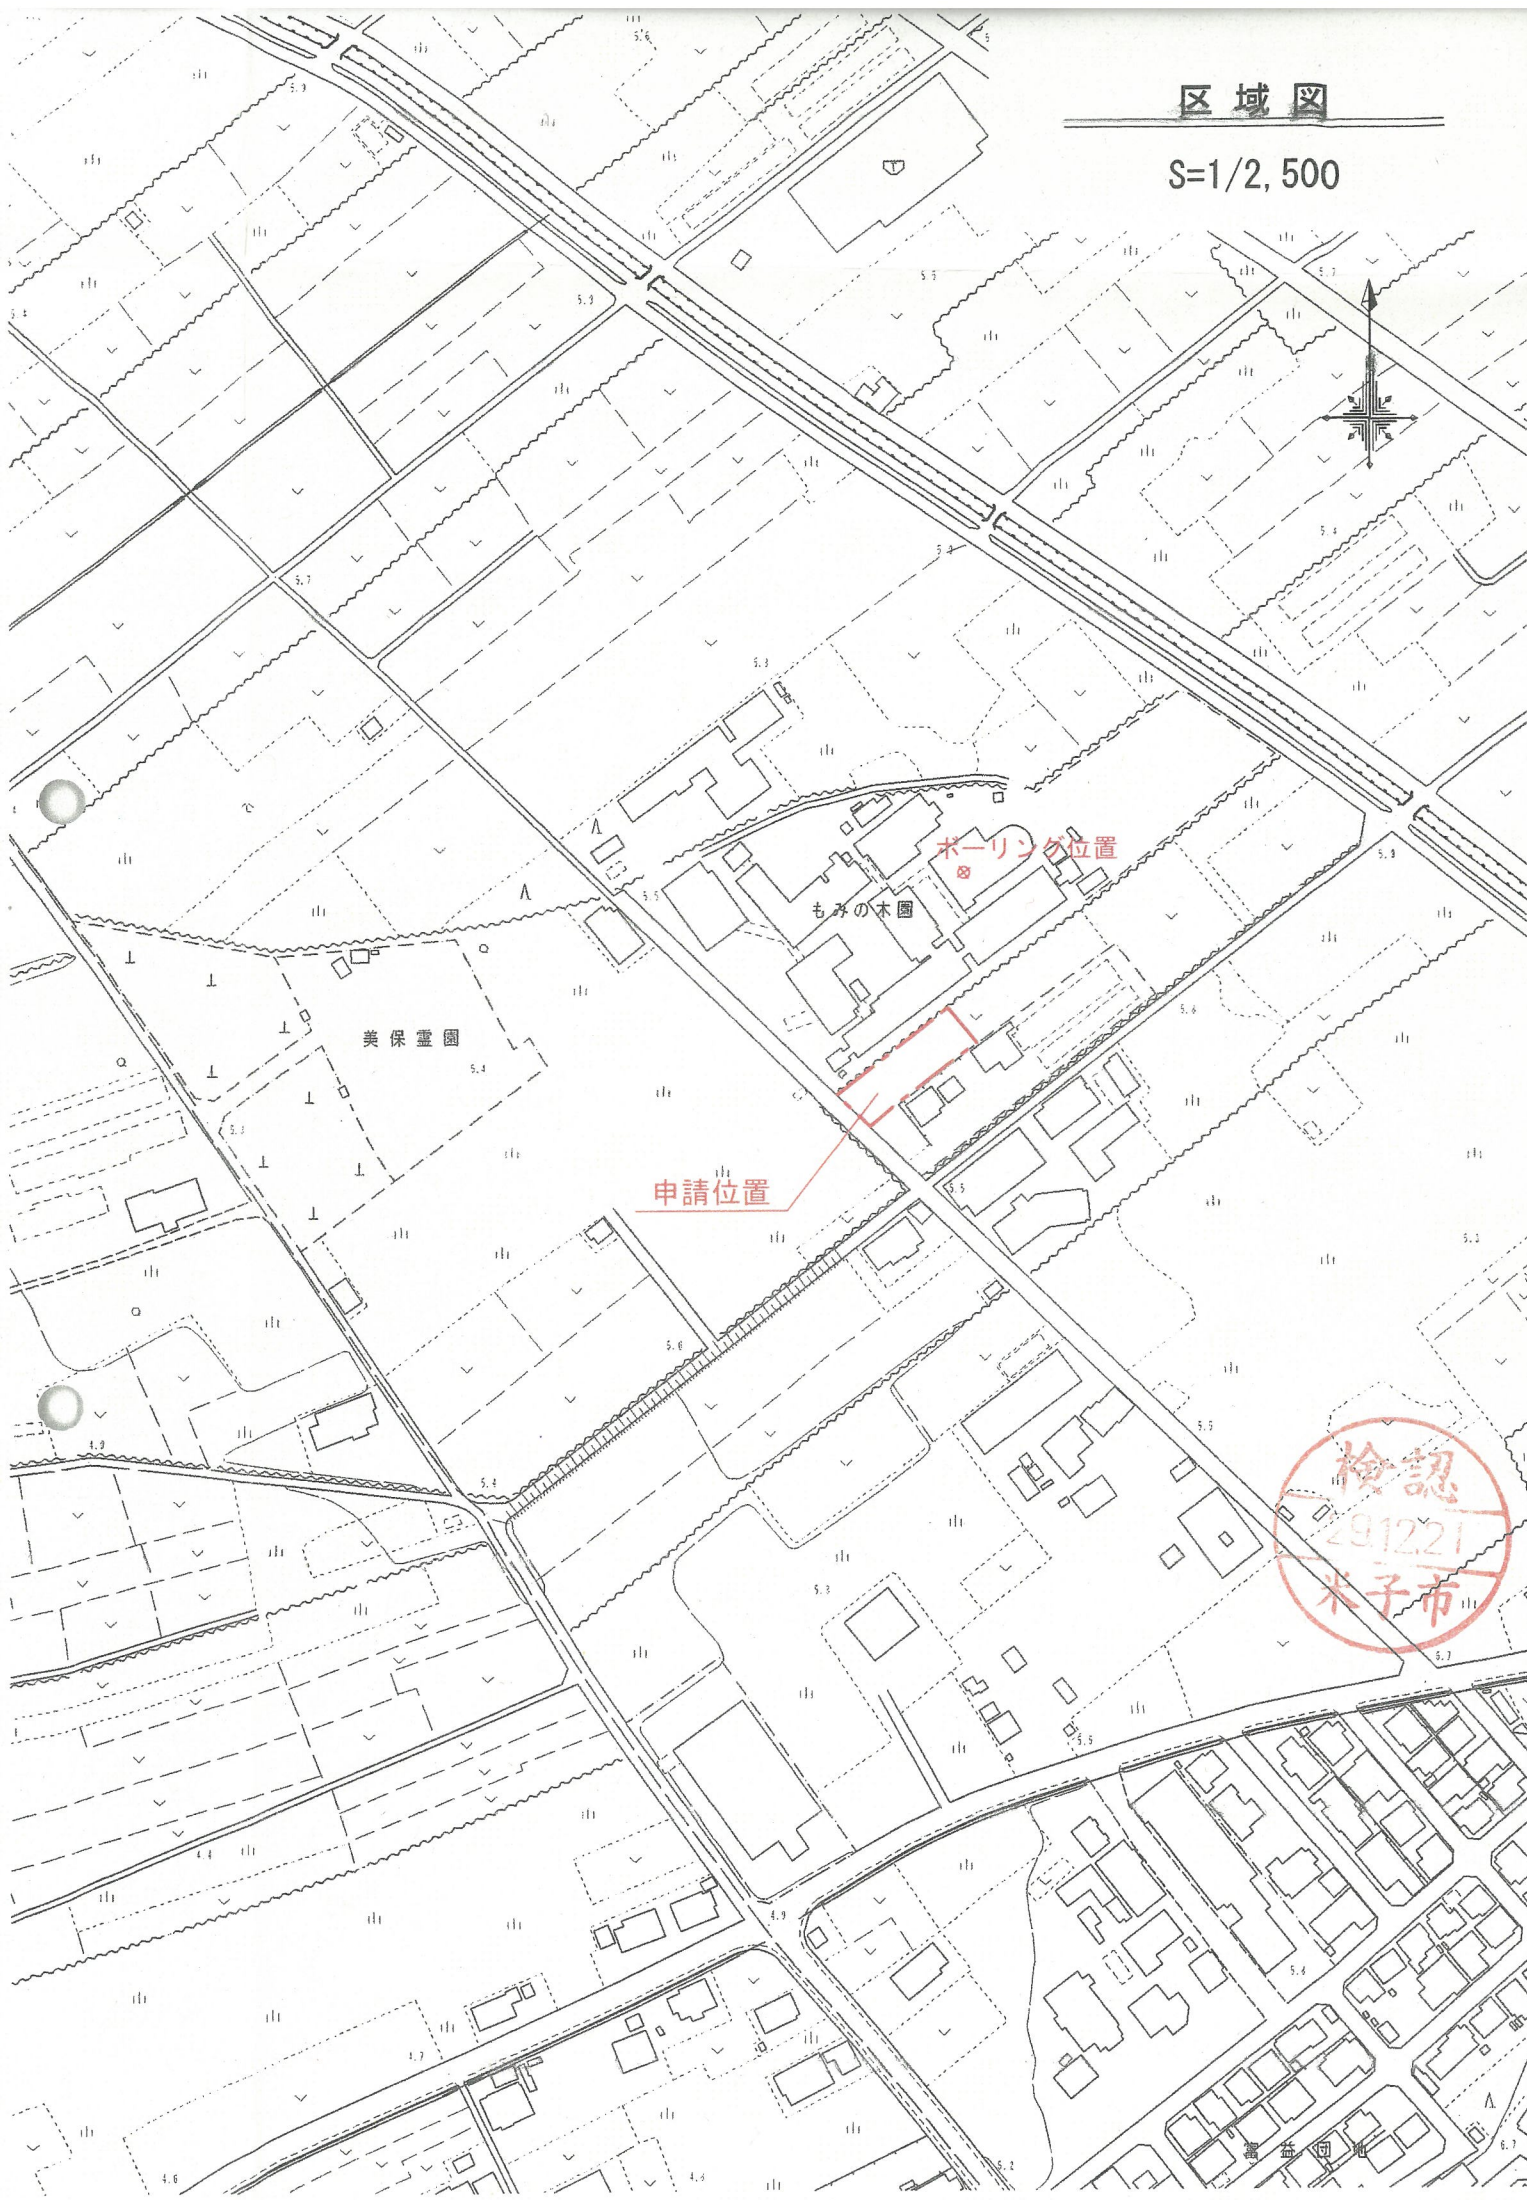

区域図

S=1/2, 500

美保霊園

もみの木園

ボーリング位置

申請位置

美保霊園