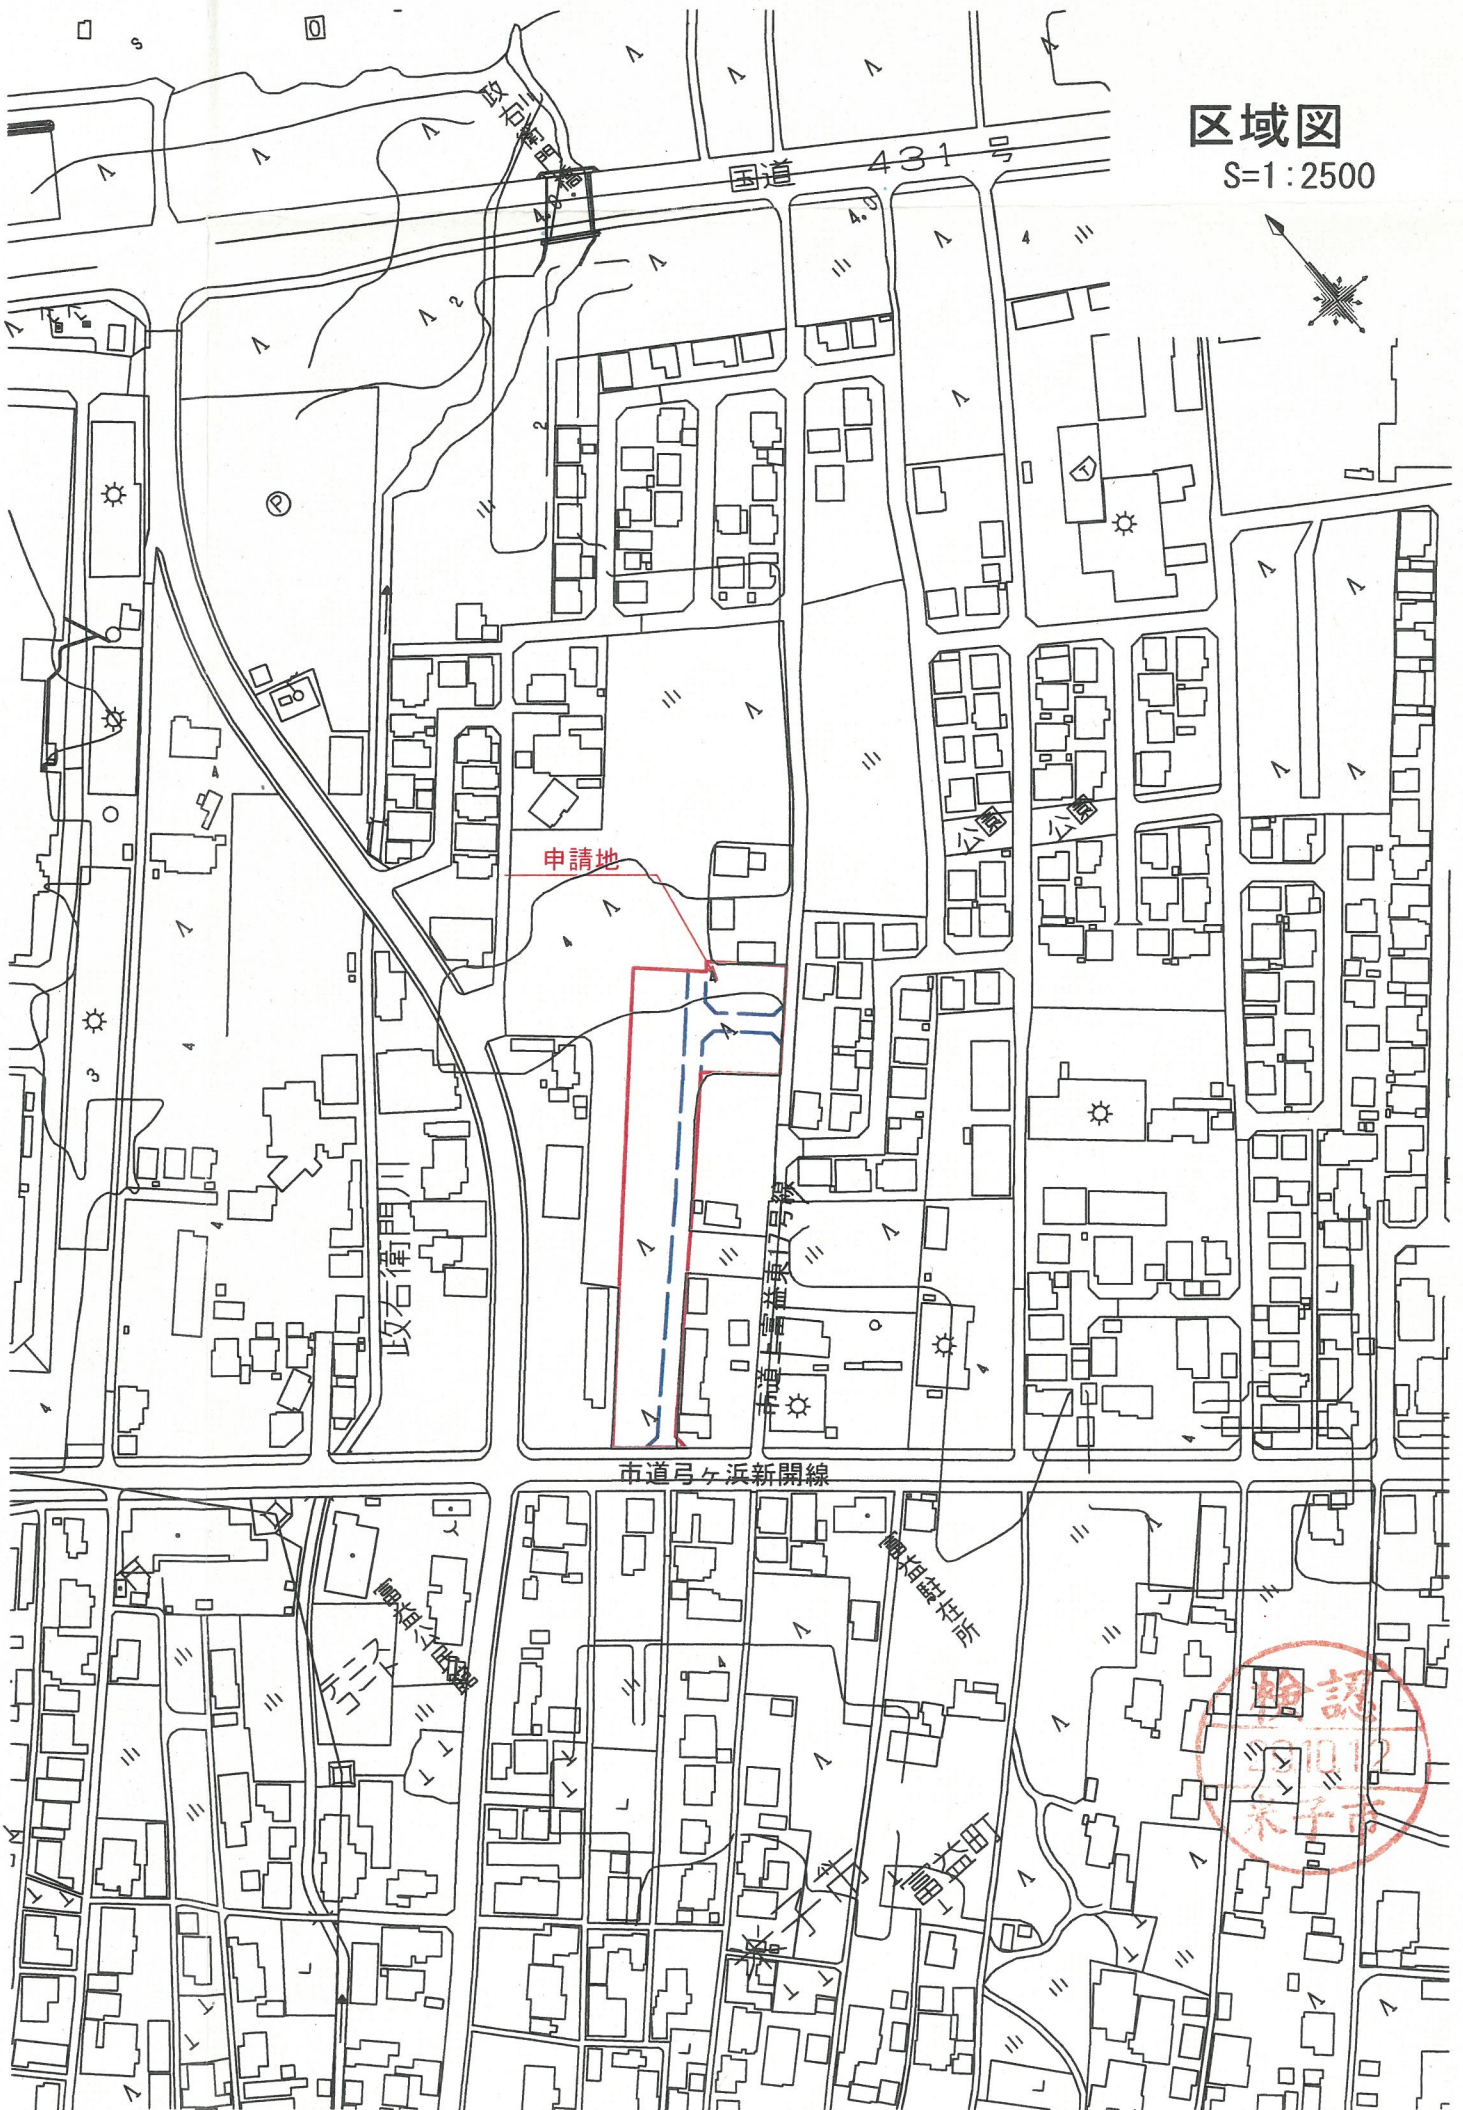

# 区域図

S=1:2500

申請地

国道 431号

政右衛門川

市道弓ヶ浜新開線

市道土倉益東1号線

柳ヶ浜