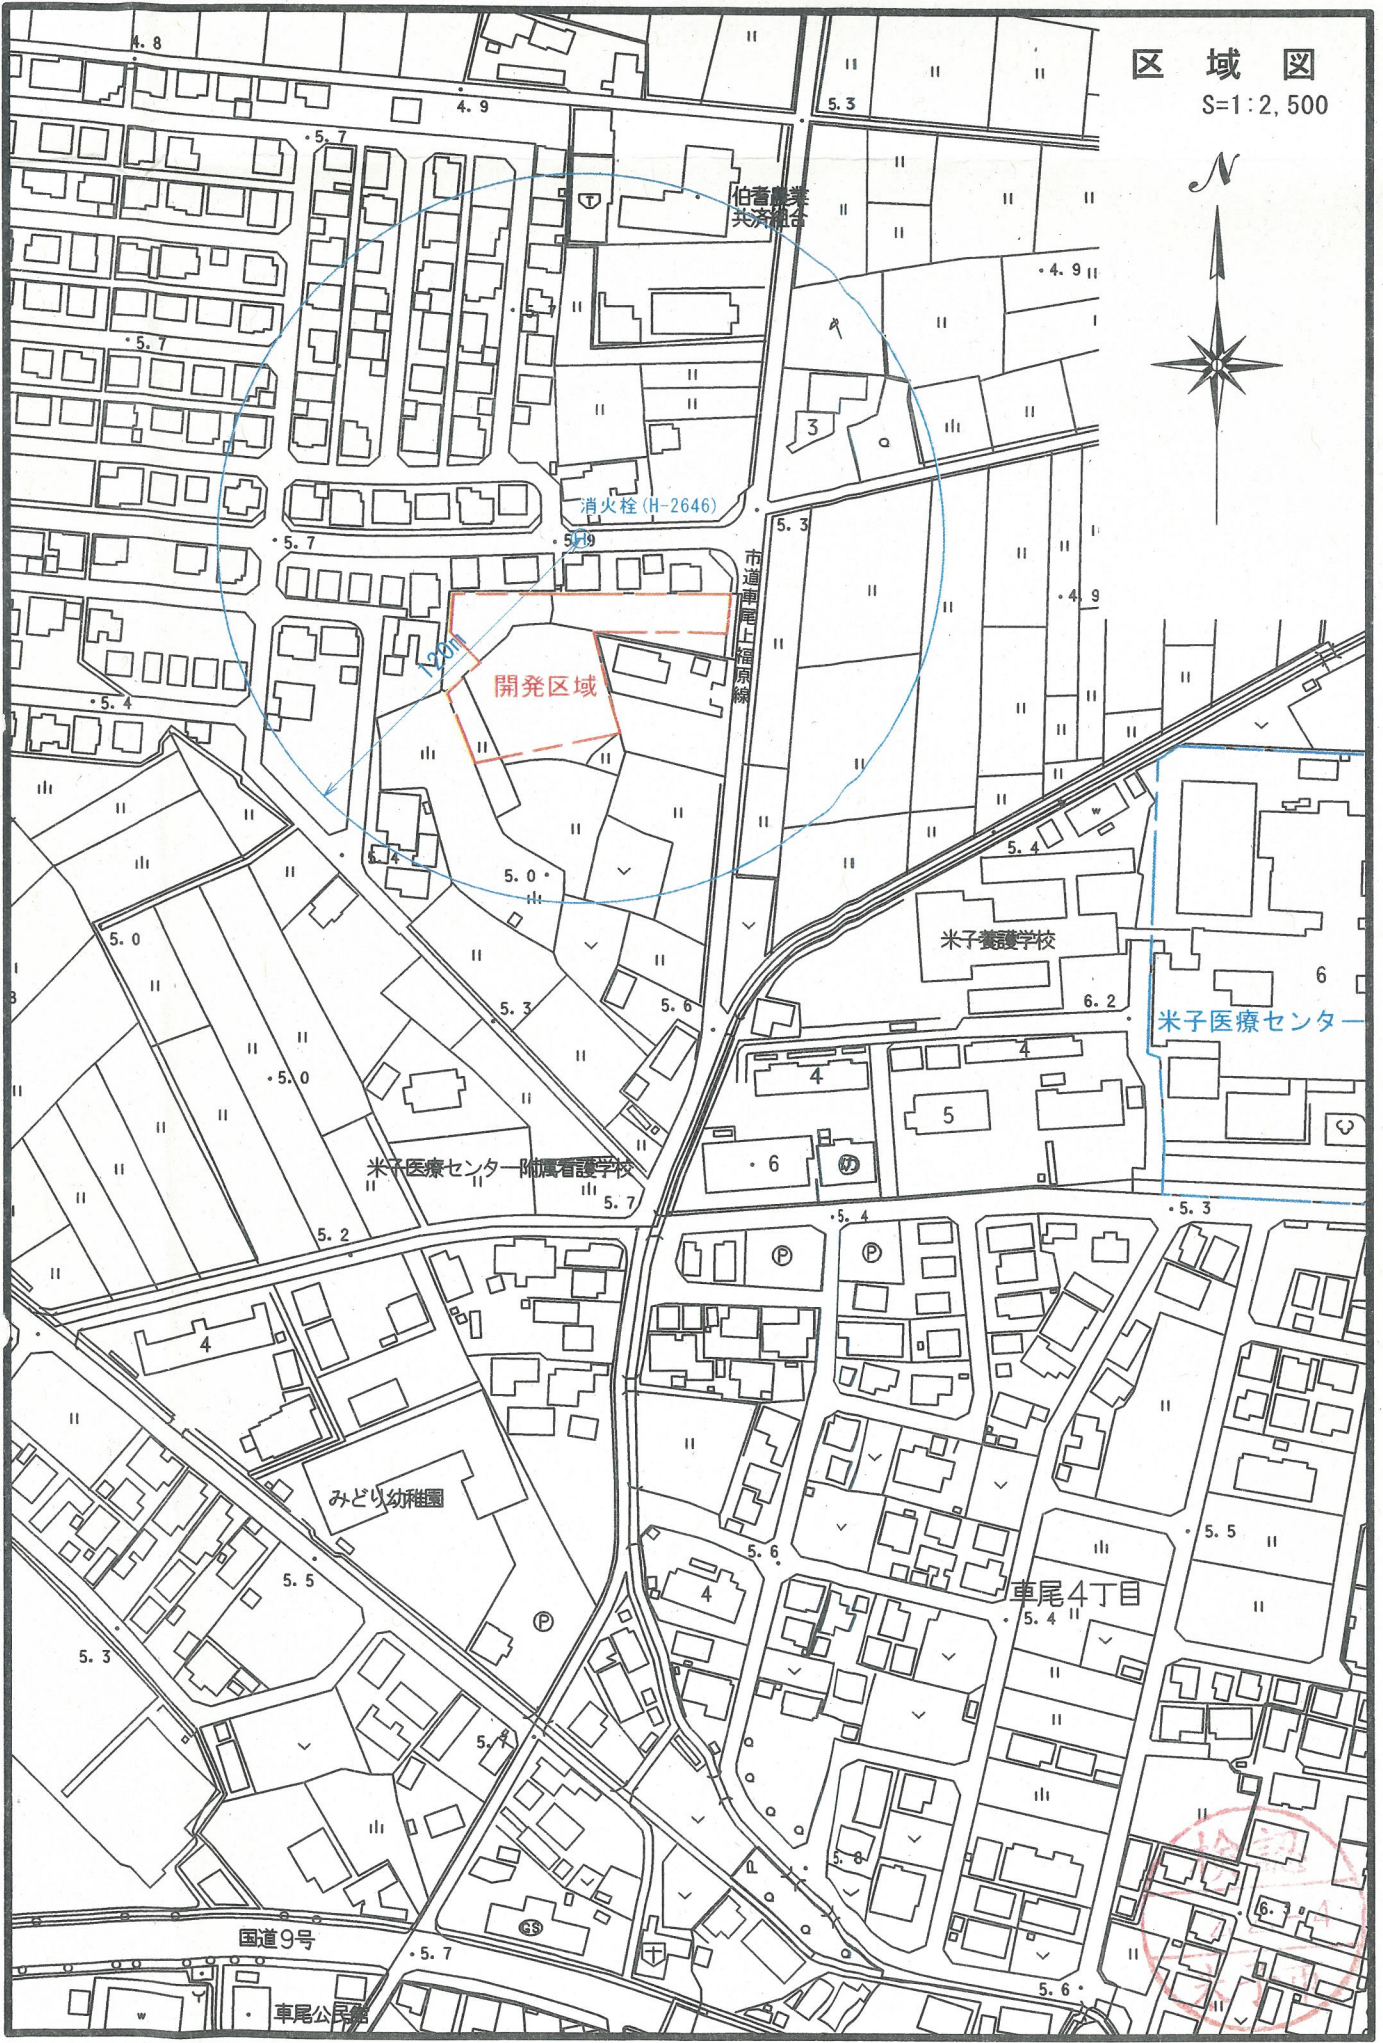

区域図

S:1:2,500

開発区域

消火栓 (H-2646)

米子養護学校

米子医療センター

米子医療センター附属看護学校

みどり幼稚園

車尾4丁目

国道9号

車尾公民館