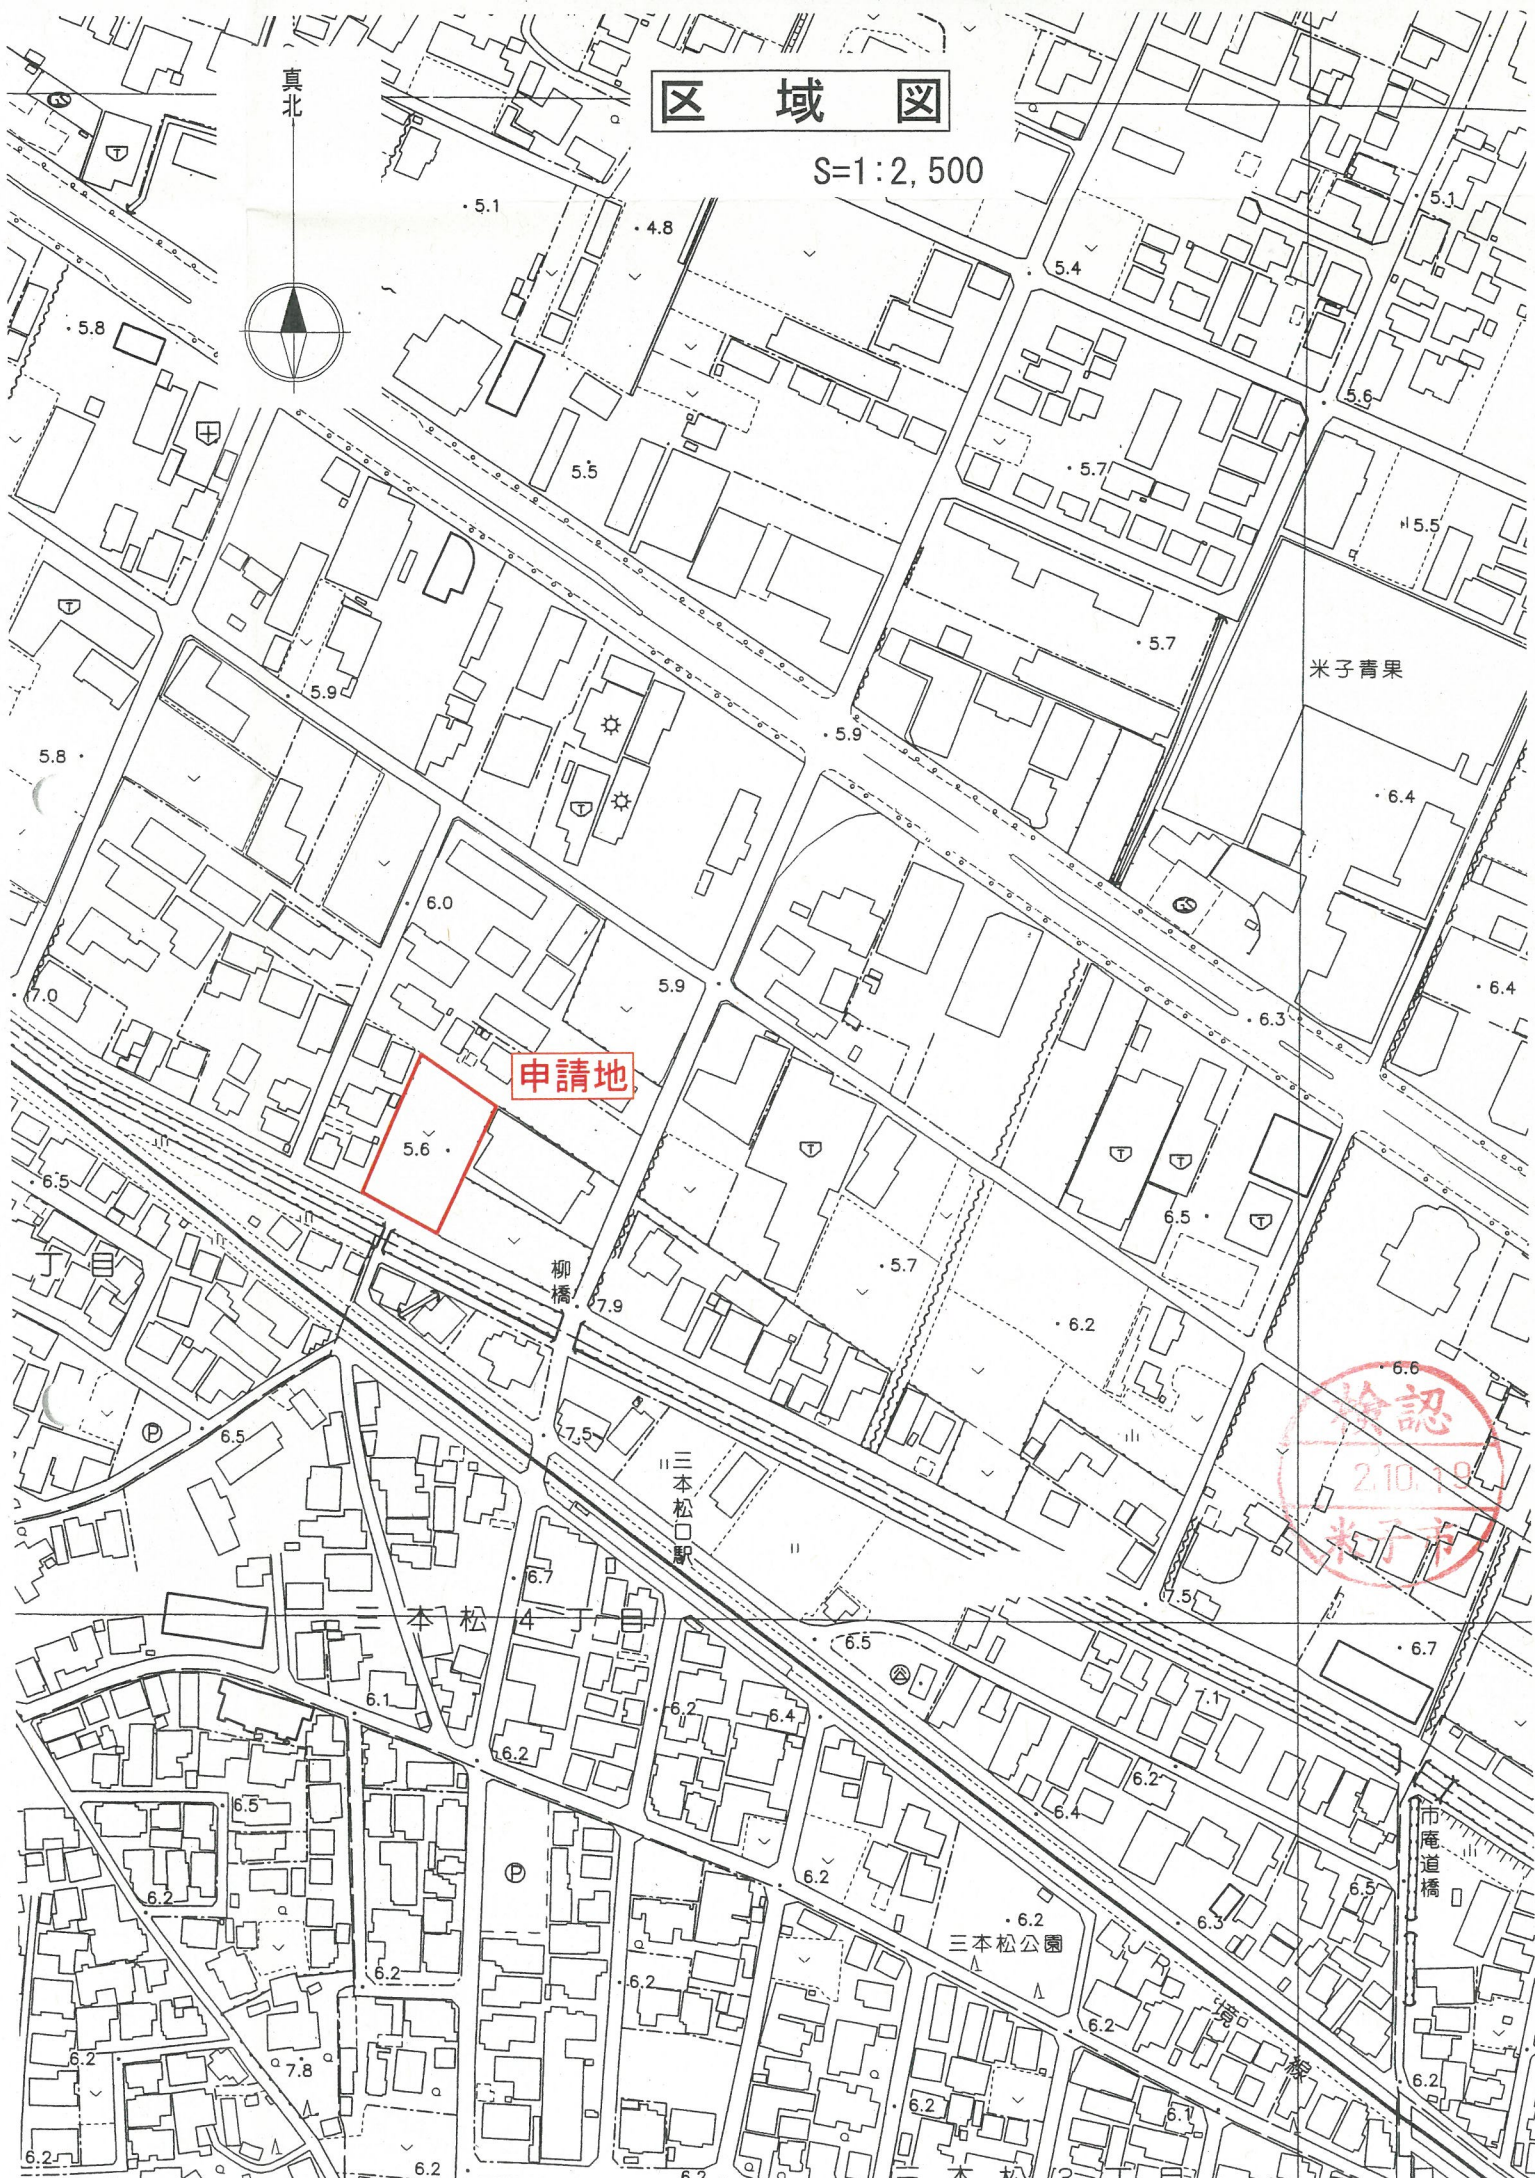

# 区域図

S=1:2,500

真北

申請地

米子青果

柳橋

三本松口駅

三本松公園

市庵道橋