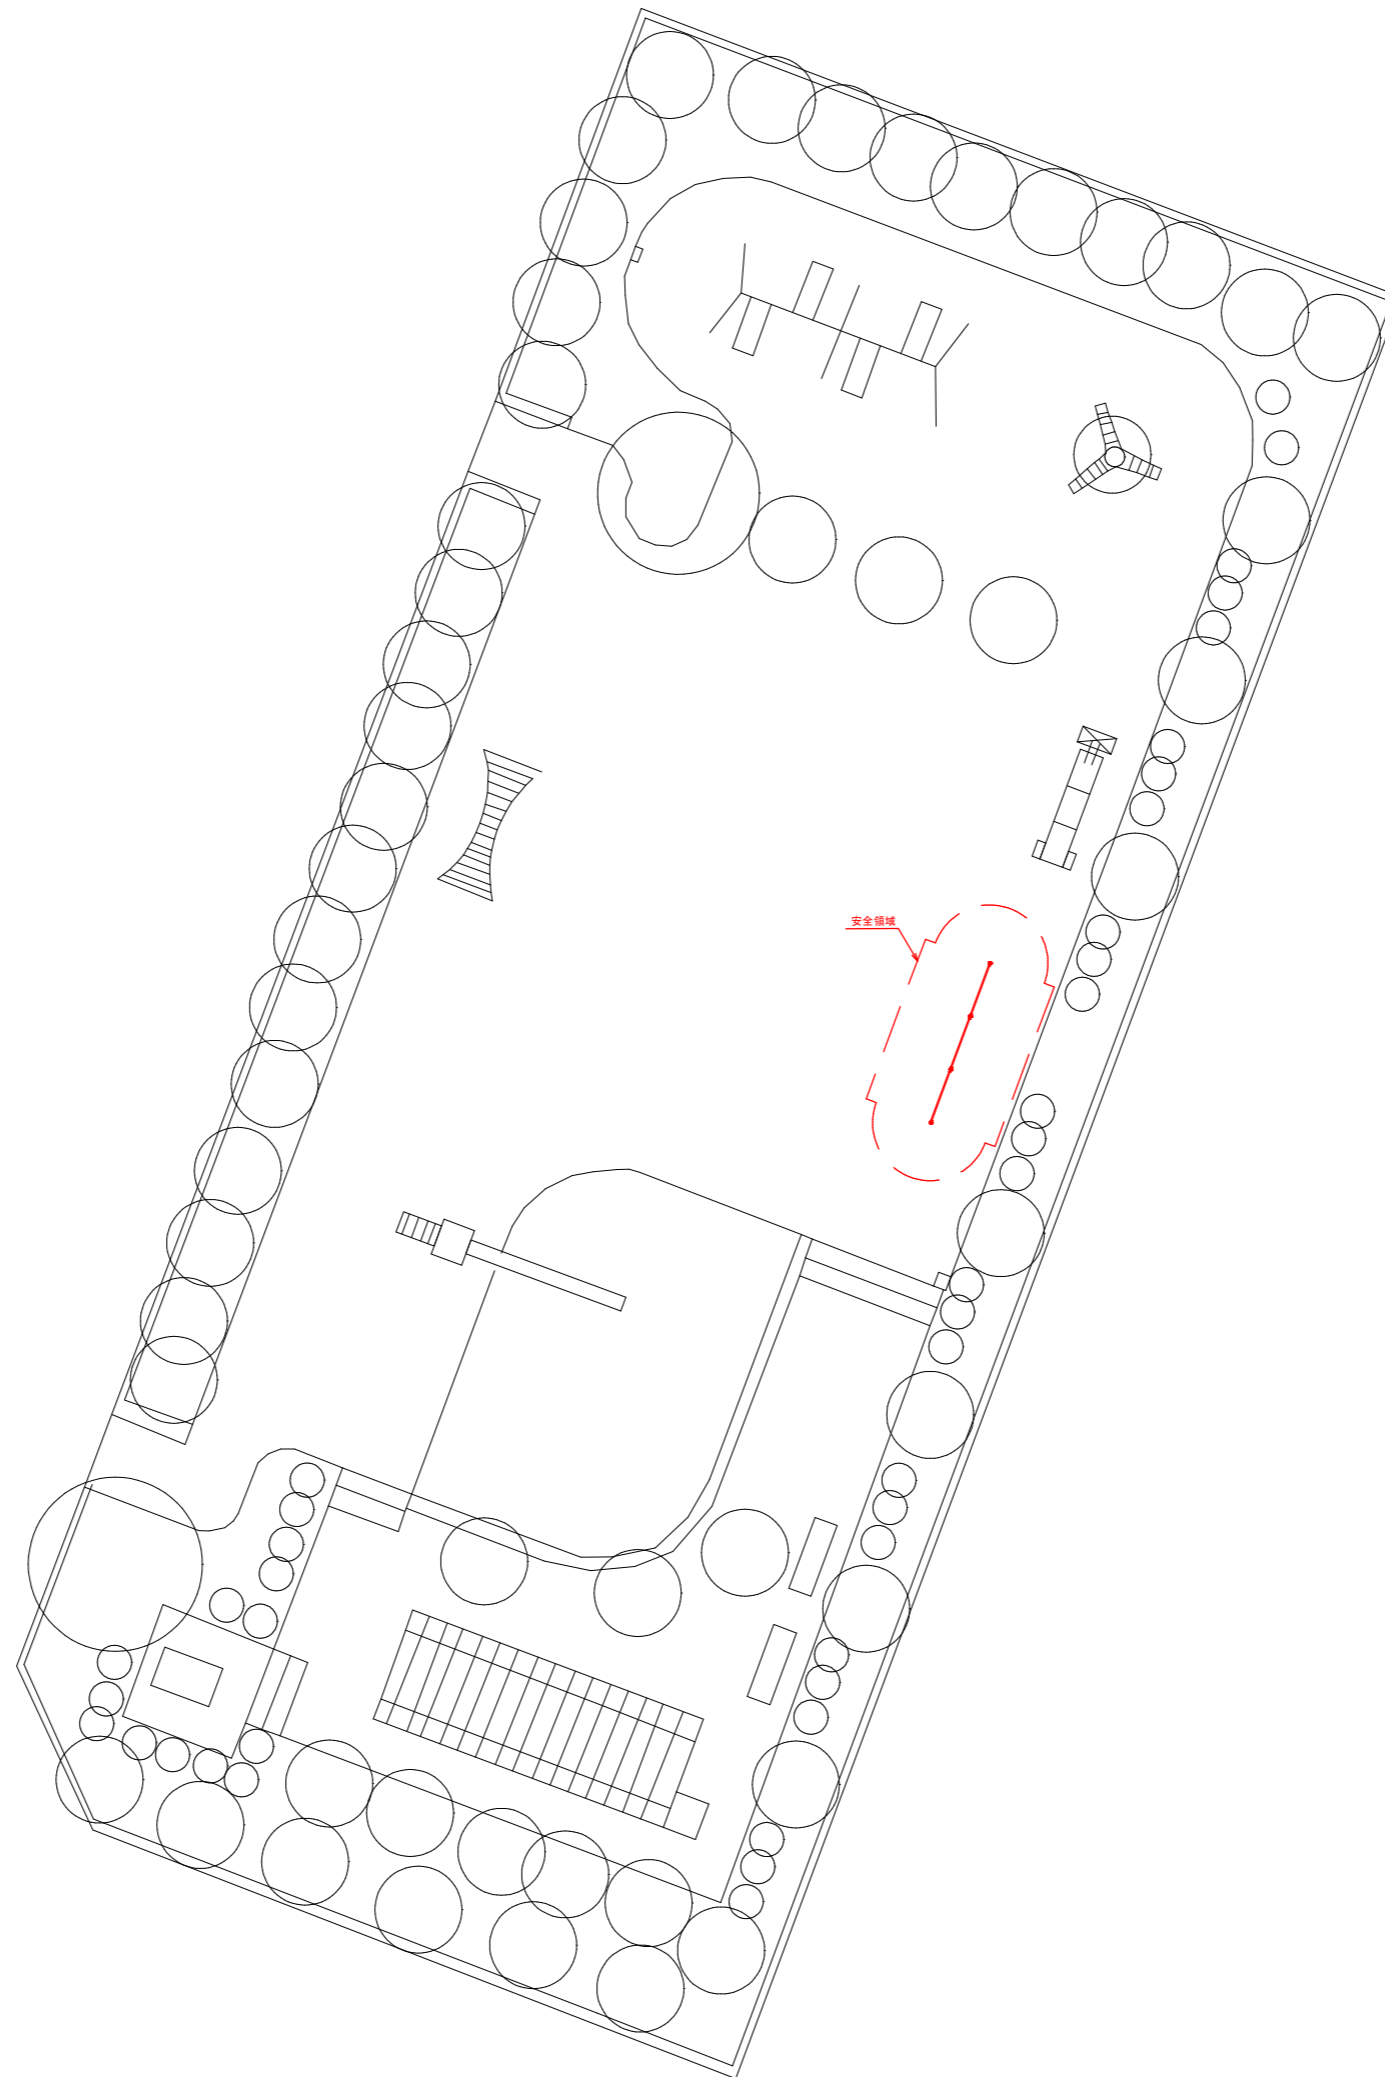

図面番号	第 6 枚内 6 号
図面名称	米子市都市公園公園施設改築工事その5
	福原公園 配置図
縮 尺	1 : 2 0 0
製図年月日	令和 年 月 日
写図年月日	令和 年 月 日
米子市都市整備部 都市整備課