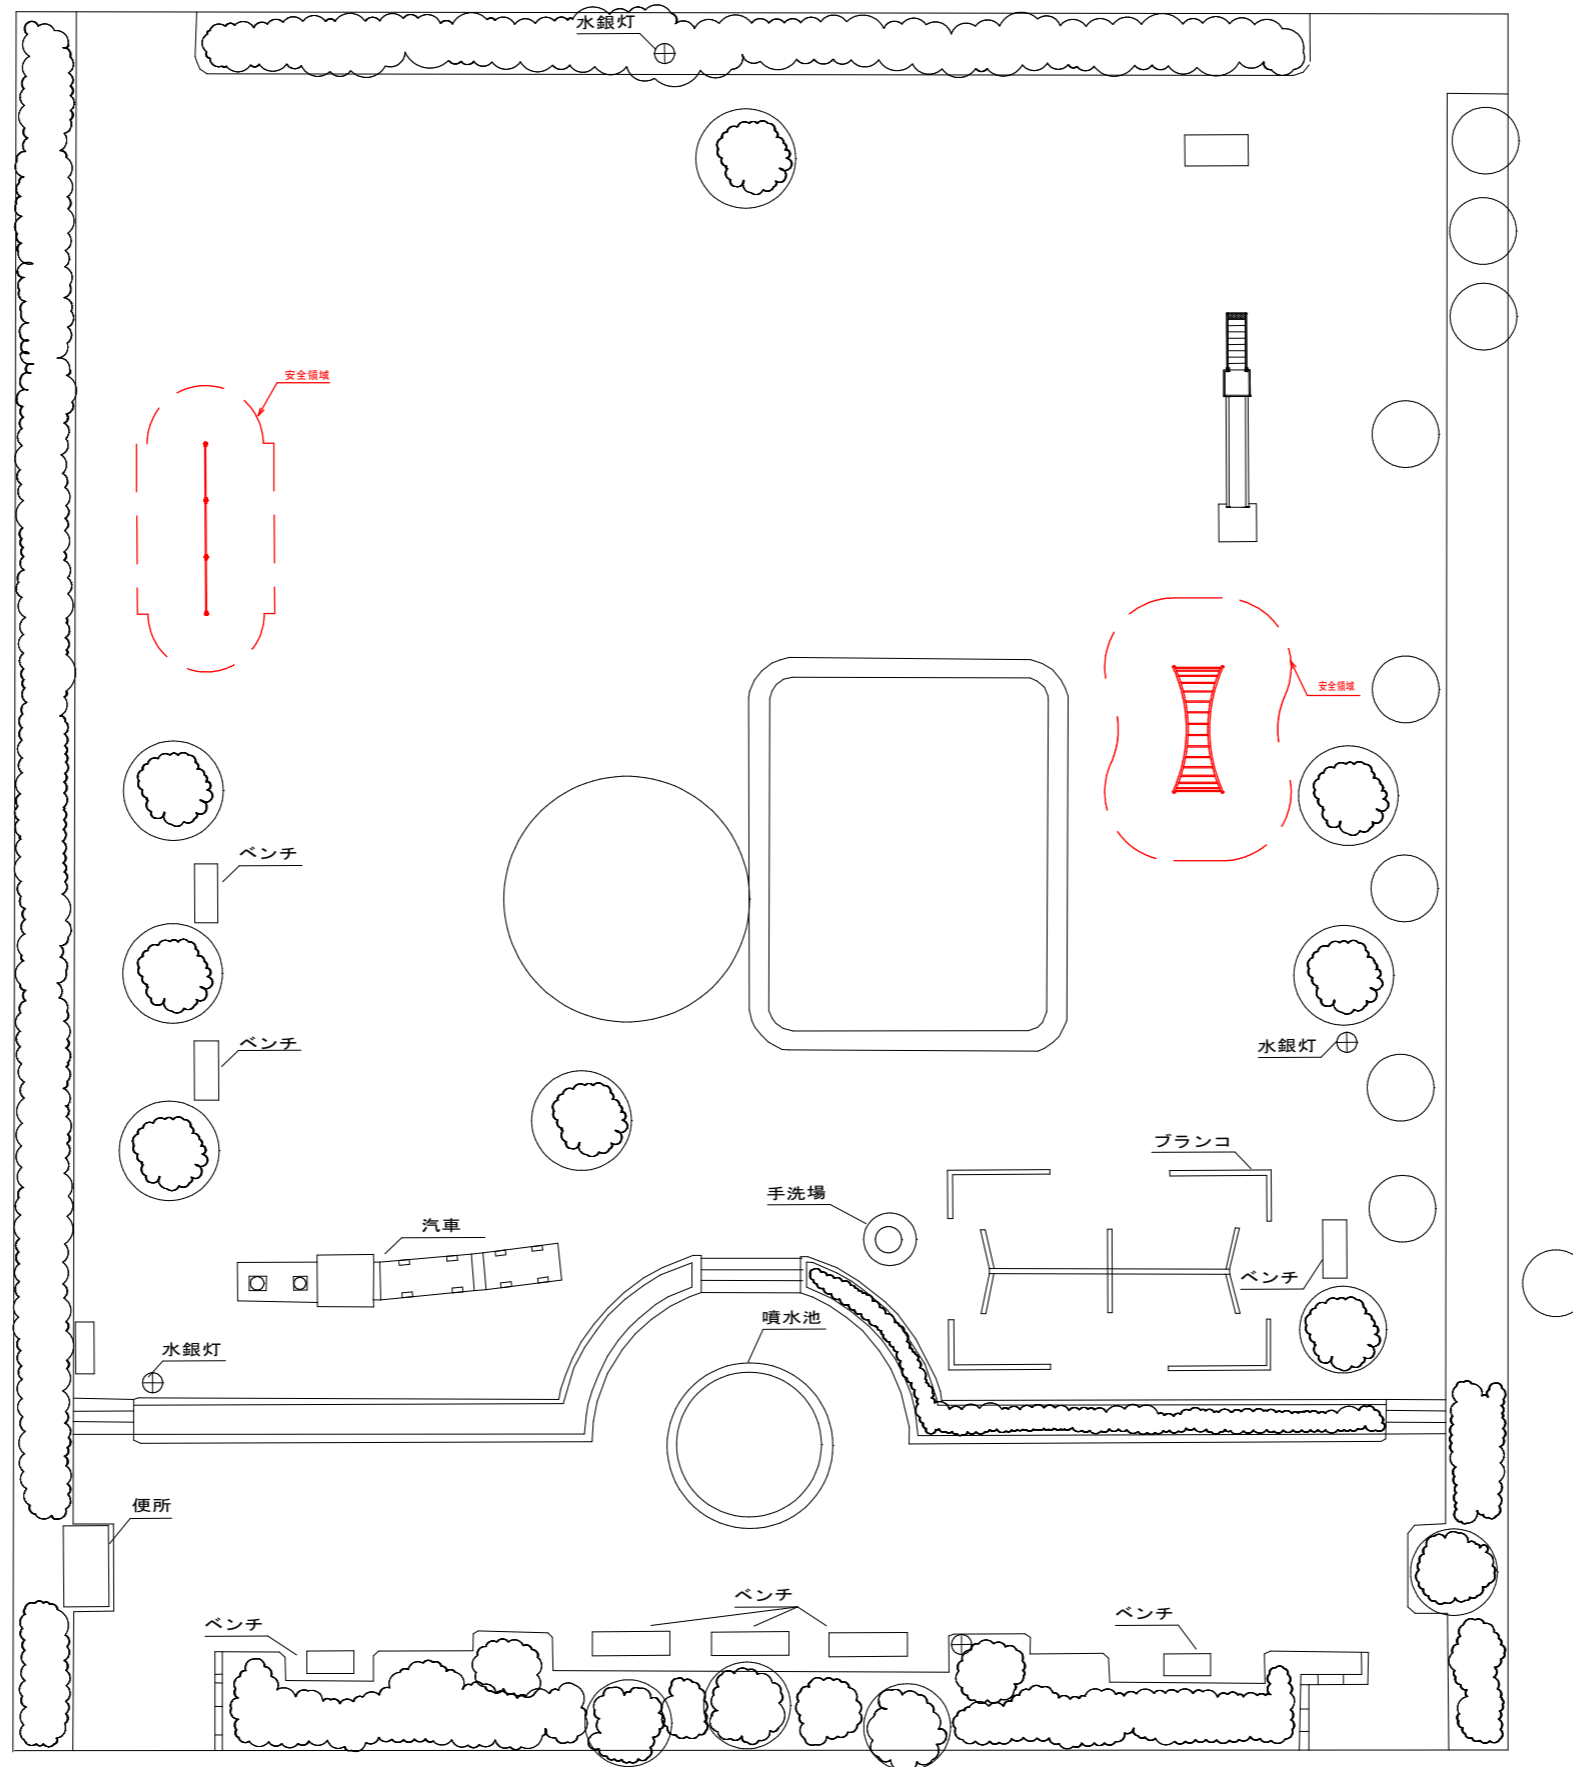

図面番号	第 6 枚内 1 号
図面名称	米子市都市公園公園施設改築工事その5
	錦海町1丁目公園 配置図
縮 尺	1 : 2 0 0
製図年月日	令和 年 月 日
写図年月日	令和 年 月 日
米子市都市整備部 都市整備課	

図面番号	第 6 枚内 2 号
図面名称	米子市都市公園公園施設改築工事その5
	立町公園 配置図
縮 尺	1 : 2 5 0
製図年月日	令和 年 月 日
写図年月日	令和 年 月 日
米子市都市整備部 都市整備課	

図面番号	第 6 枚内 3 号
図面名称	米子市都市公園公園施設改築工事その5
	富士見1号公園 配置図
縮 尺	1 : 2 0 0
製図年月日	令和 年 月 日
写図年月日	令和 年 月 日
米子市都市整備部 都市整備課	

図面番号	第 6 枚内 4 号
図面名称	米子市都市公園公園施設改築工事その5
	西福原公園 配置図
縮 尺	1 : 3 0 0
製図年月日	令和 年 月 日
写図年月日	令和 年 月 日
米子市都市整備部 都市整備課	