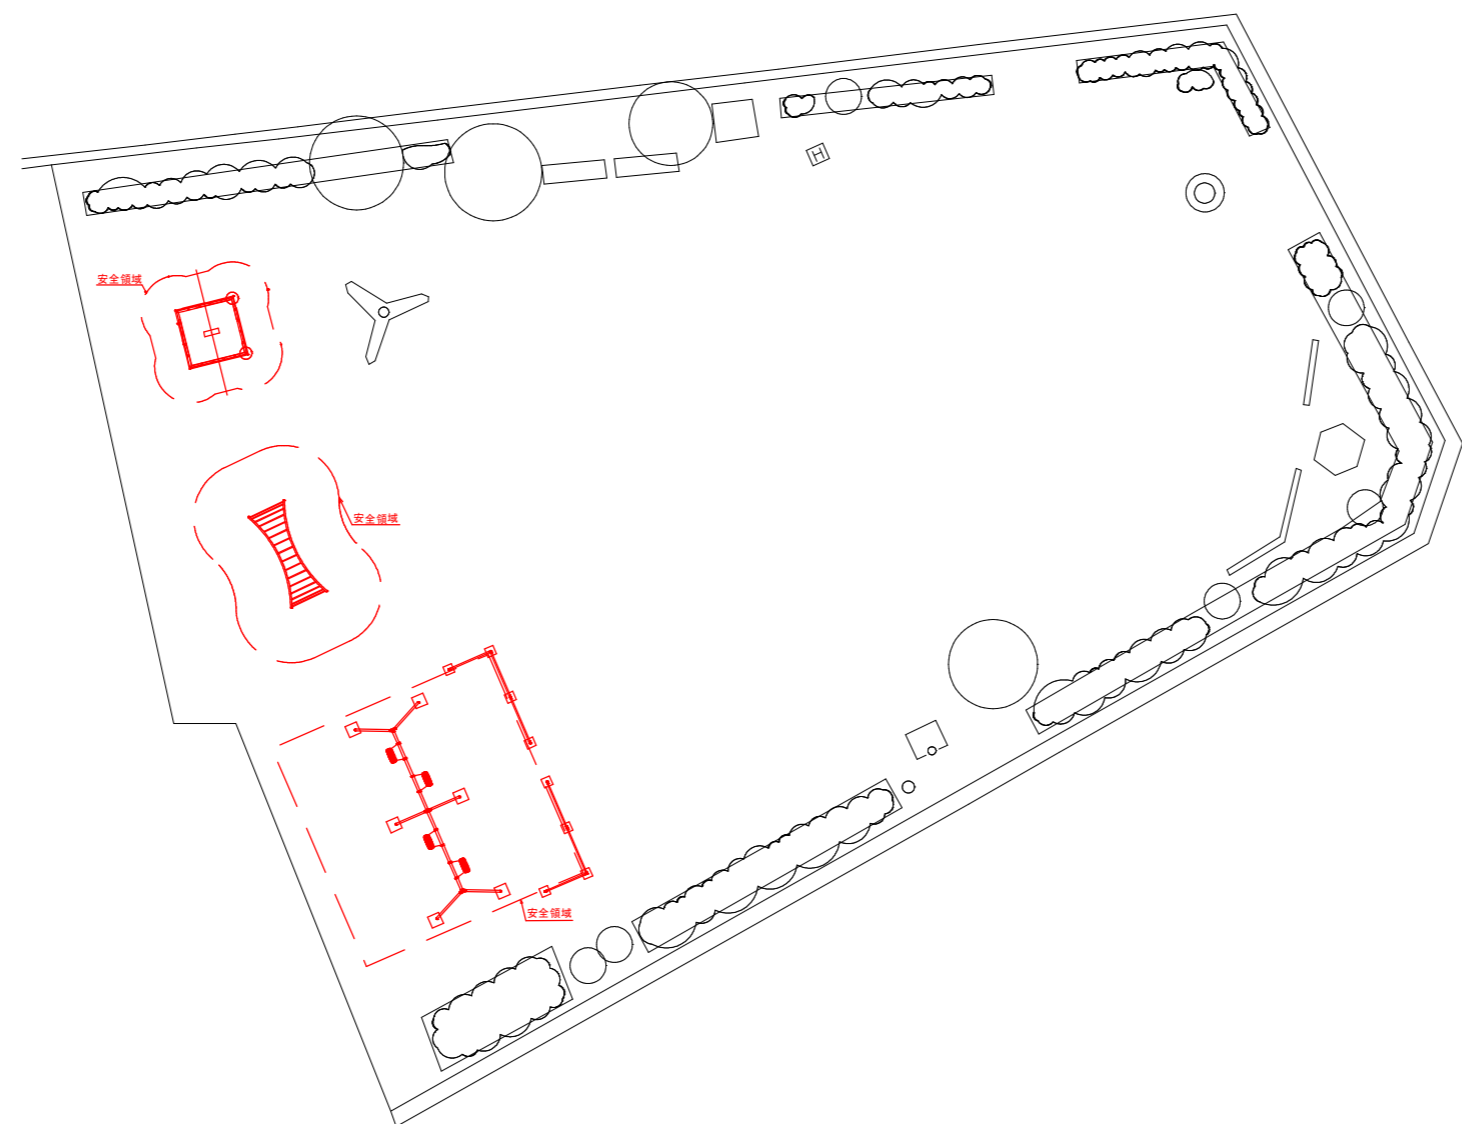

図面番号	第 6 枚内 1 号
図面名称	米子市都市公園公園施設改築工事その5
	錦海町1丁目公園 配置図
縮 尺	1 : 2 0 0
製図年月日	令和 年 月 日
写図年月日	令和 年 月 日
米子市都市整備部 都市整備課	

図面番号	第 6 枚内 2 号
図面名称	米子市都市公園公園施設改築工事その5
	立町公園 配置図
縮 尺	1 : 2 5 0
製図年月日	令和 年 月 日
写図年月日	令和 年 月 日
米子市都市整備部 都市整備課	

図面番号	第 6 枚内 3 号
図面名称	米子市都市公園公園施設改築工事その5
	富士見1号公園 配置図
縮 尺	1 : 2 0 0
製図年月日	令和 年 月 日
写図年月日	令和 年 月 日
米子市都市整備部 都市整備課	

図面番号	第 6 枚内 4 号
図面名称	米子市都市公園公園施設改築工事その5
	西福原公園 配置図
縮 尺	1 : 3 0 0
製図年月日	令和 年 月 日
写図年月日	令和 年 月 日
米子市都市整備部 都市整備課	