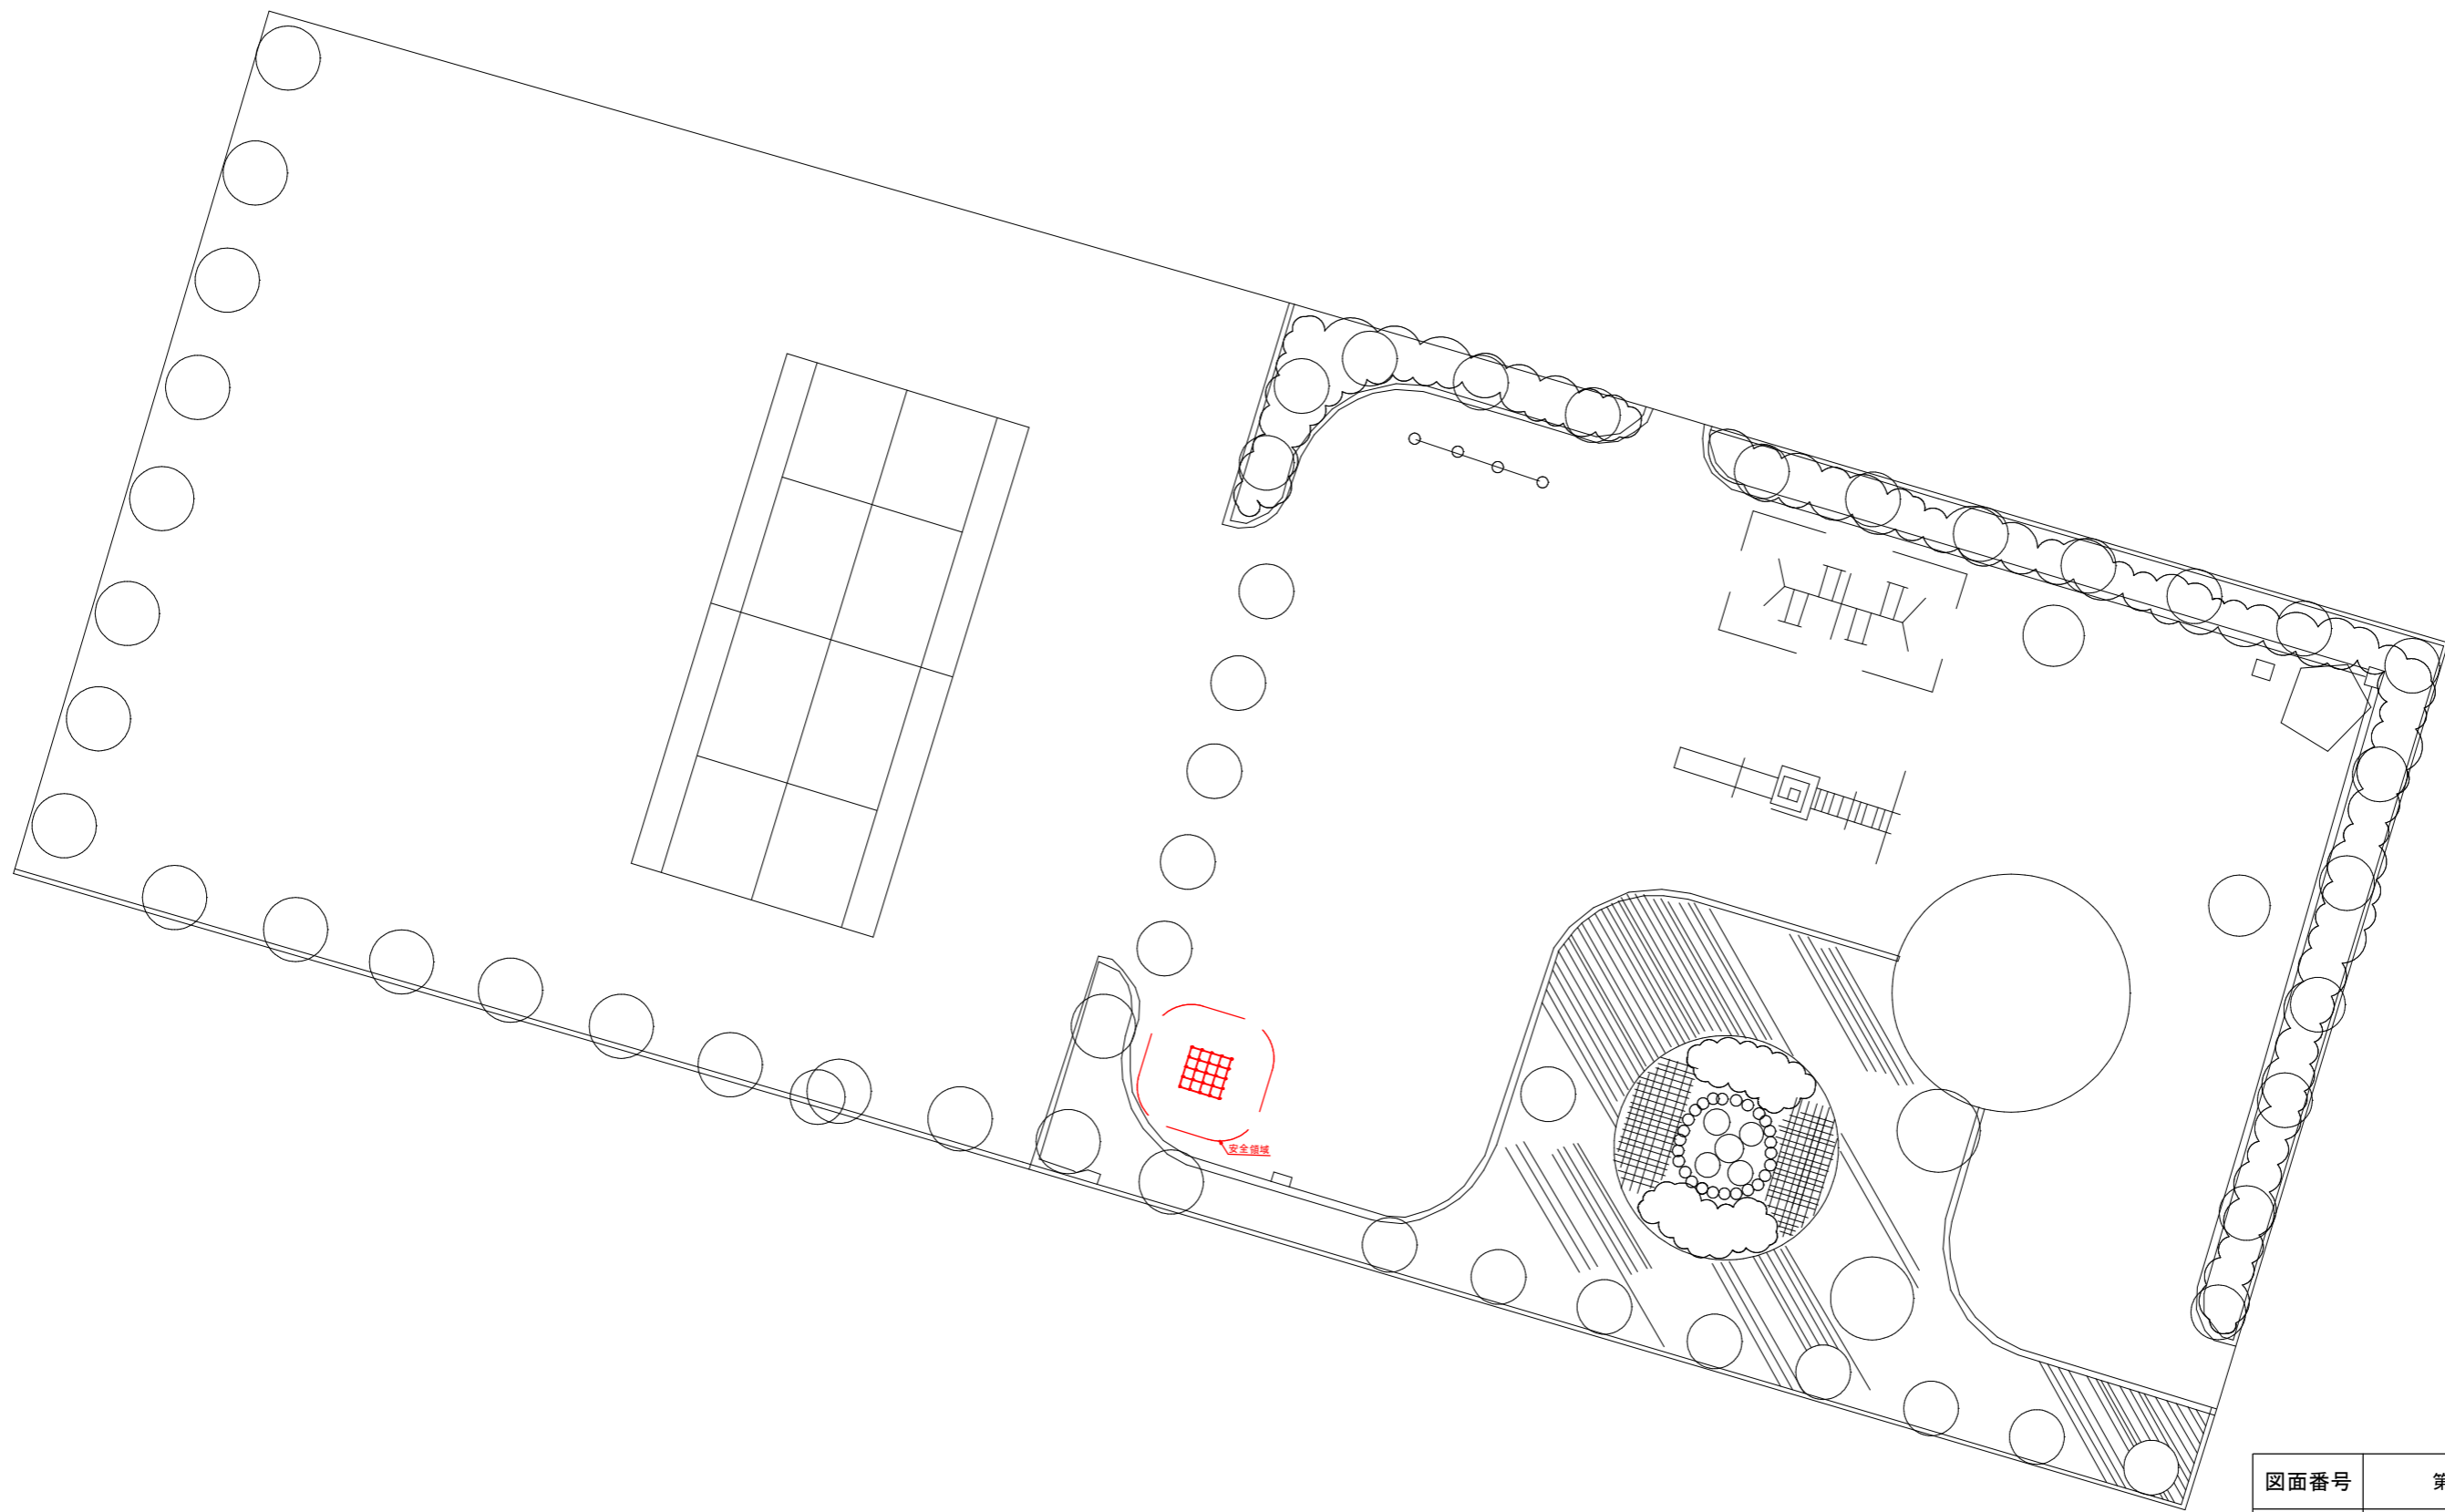

図面番号	第 6 枚内 1 号
図面名称	米子市都市公園公園施設改築工事その5
	錦海町1丁目公園 配置図
縮 尺	1 : 2 0 0
製図年月日	令和 年 月 日
写図年月日	令和 年 月 日
米子市都市整備部 都市整備課	

図面番号	第 6 枚内 2 号
図面名称	米子市都市公園公園施設改築工事その5
	立町公園 配置図
縮 尺	1 : 2 5 0
製図年月日	令和 年 月 日
写図年月日	令和 年 月 日
米子市都市整備部 都市整備課	

図面番号	第 6 枚内 3 号
図面名称	米子市都市公園公園施設改築工事その5
	富士見1号公園 配置図
縮 尺	1 : 2 0 0
製図年月日	令和 年 月 日
写図年月日	令和 年 月 日
米子市都市整備部 都市整備課	

図面番号	第 6 枚内 4 号
図面名称	米子市都市公園公園施設改築工事その5
	西福原公園 配置図
縮 尺	1 : 3 0 0
製図年月日	令和 年 月 日
写図年月日	令和 年 月 日
米子市都市整備部 都市整備課	