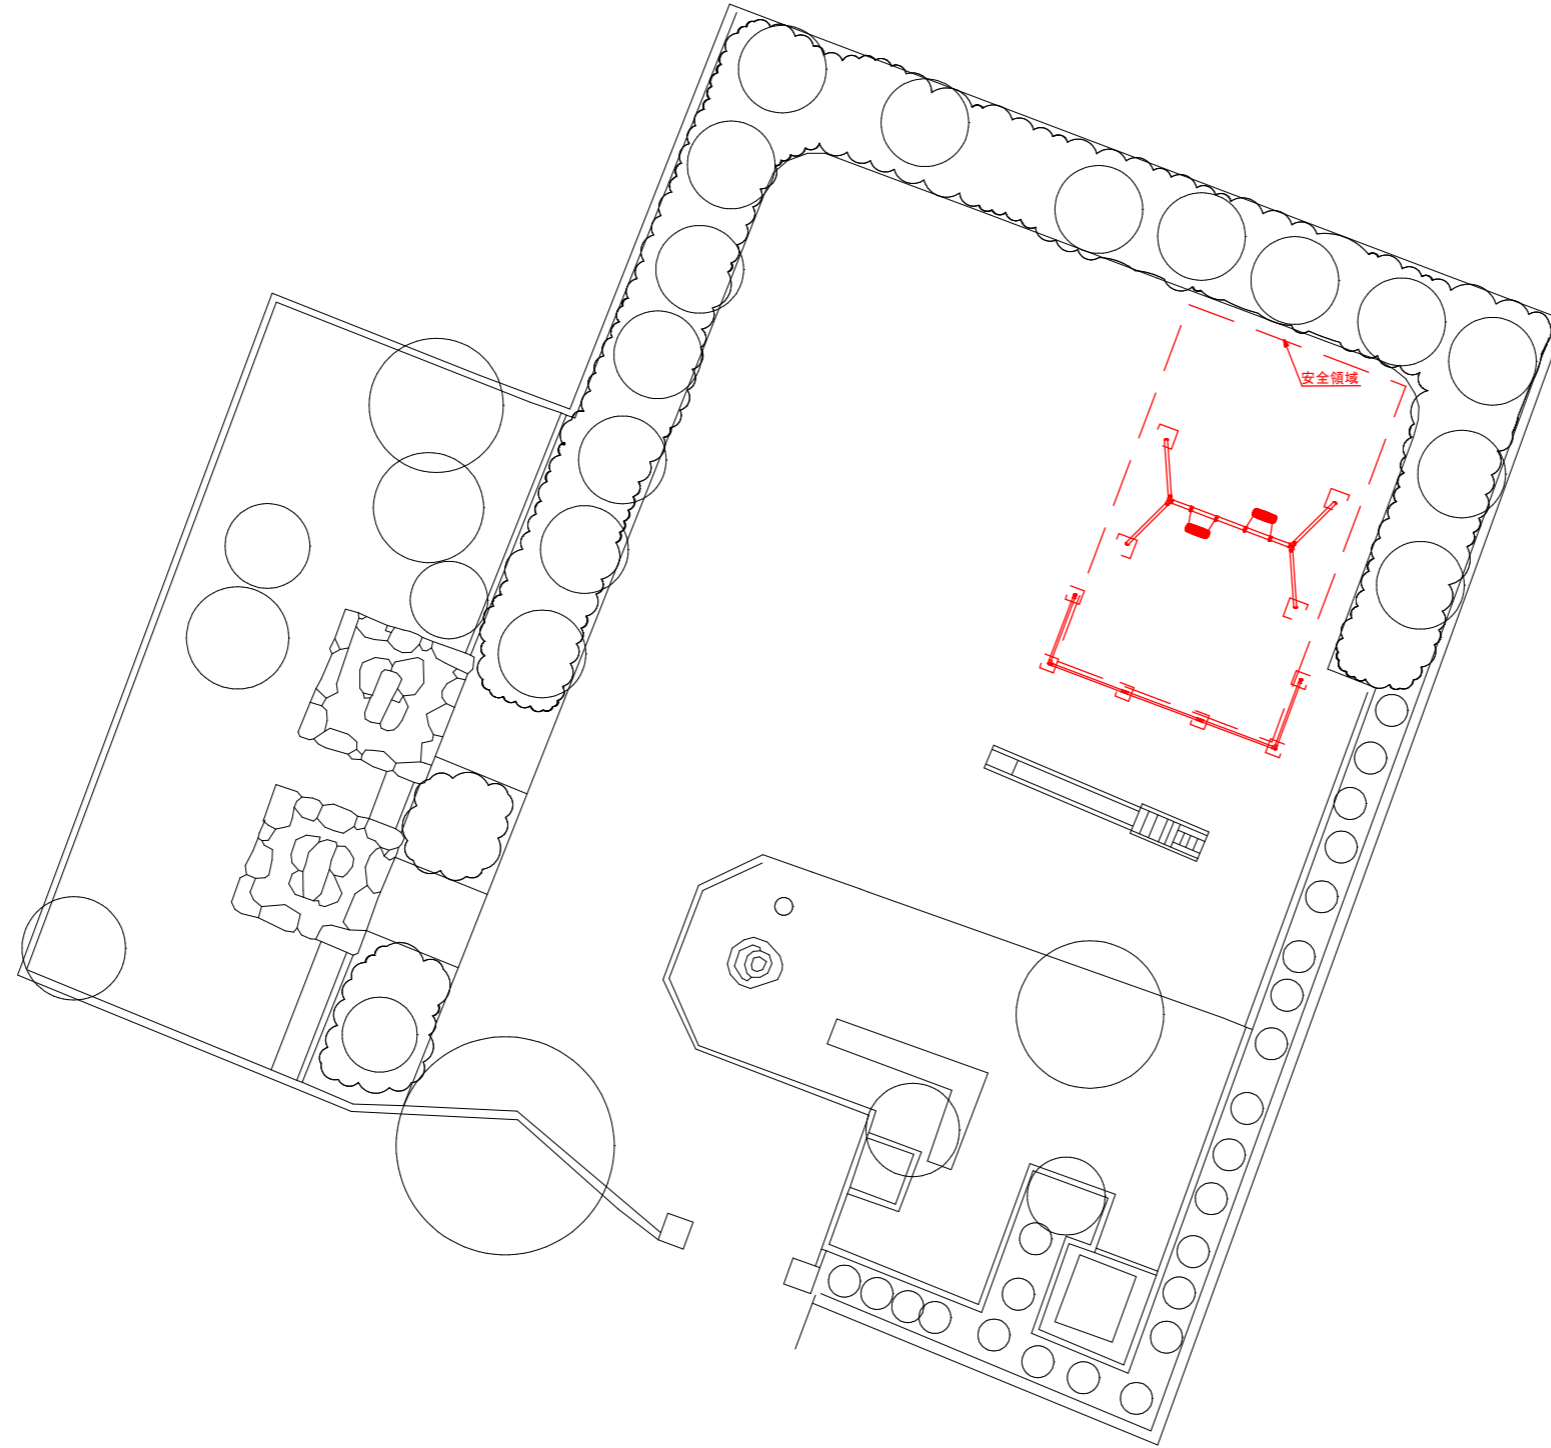

図面番号	第 6 枚内 1 号
図面名称	米子市都市公園公園施設改築工事その5
	錦海町1丁目公園 配置図
縮 尺	1 : 2 0 0
製図年月日	令和 年 月 日
写図年月日	令和 年 月 日
米子市都市整備部 都市整備課	

図面番号	第 6 枚内 2 号
図面名称	米子市都市公園公園施設改築工事その5
	立町公園 配置図
縮 尺	1 : 2 5 0
製図年月日	令和 年 月 日
写図年月日	令和 年 月 日
米子市都市整備部 都市整備課	

図面番号	第 6 枚内 3 号
図面名称	米子市都市公園公園施設改築工事その5
	富士見1号公園 配置図
縮 尺	1 : 2 0 0
製図年月日	令和 年 月 日
写図年月日	令和 年 月 日
米子市都市整備部 都市整備課	

図面番号	第 6 枚内 4 号
図面名称	米子市都市公園公園施設改築工事その5
	西福原公園 配置図
縮 尺	1 : 3 0 0
製図年月日	令和 年 月 日
写図年月日	令和 年 月 日
米子市都市整備部 都市整備課	