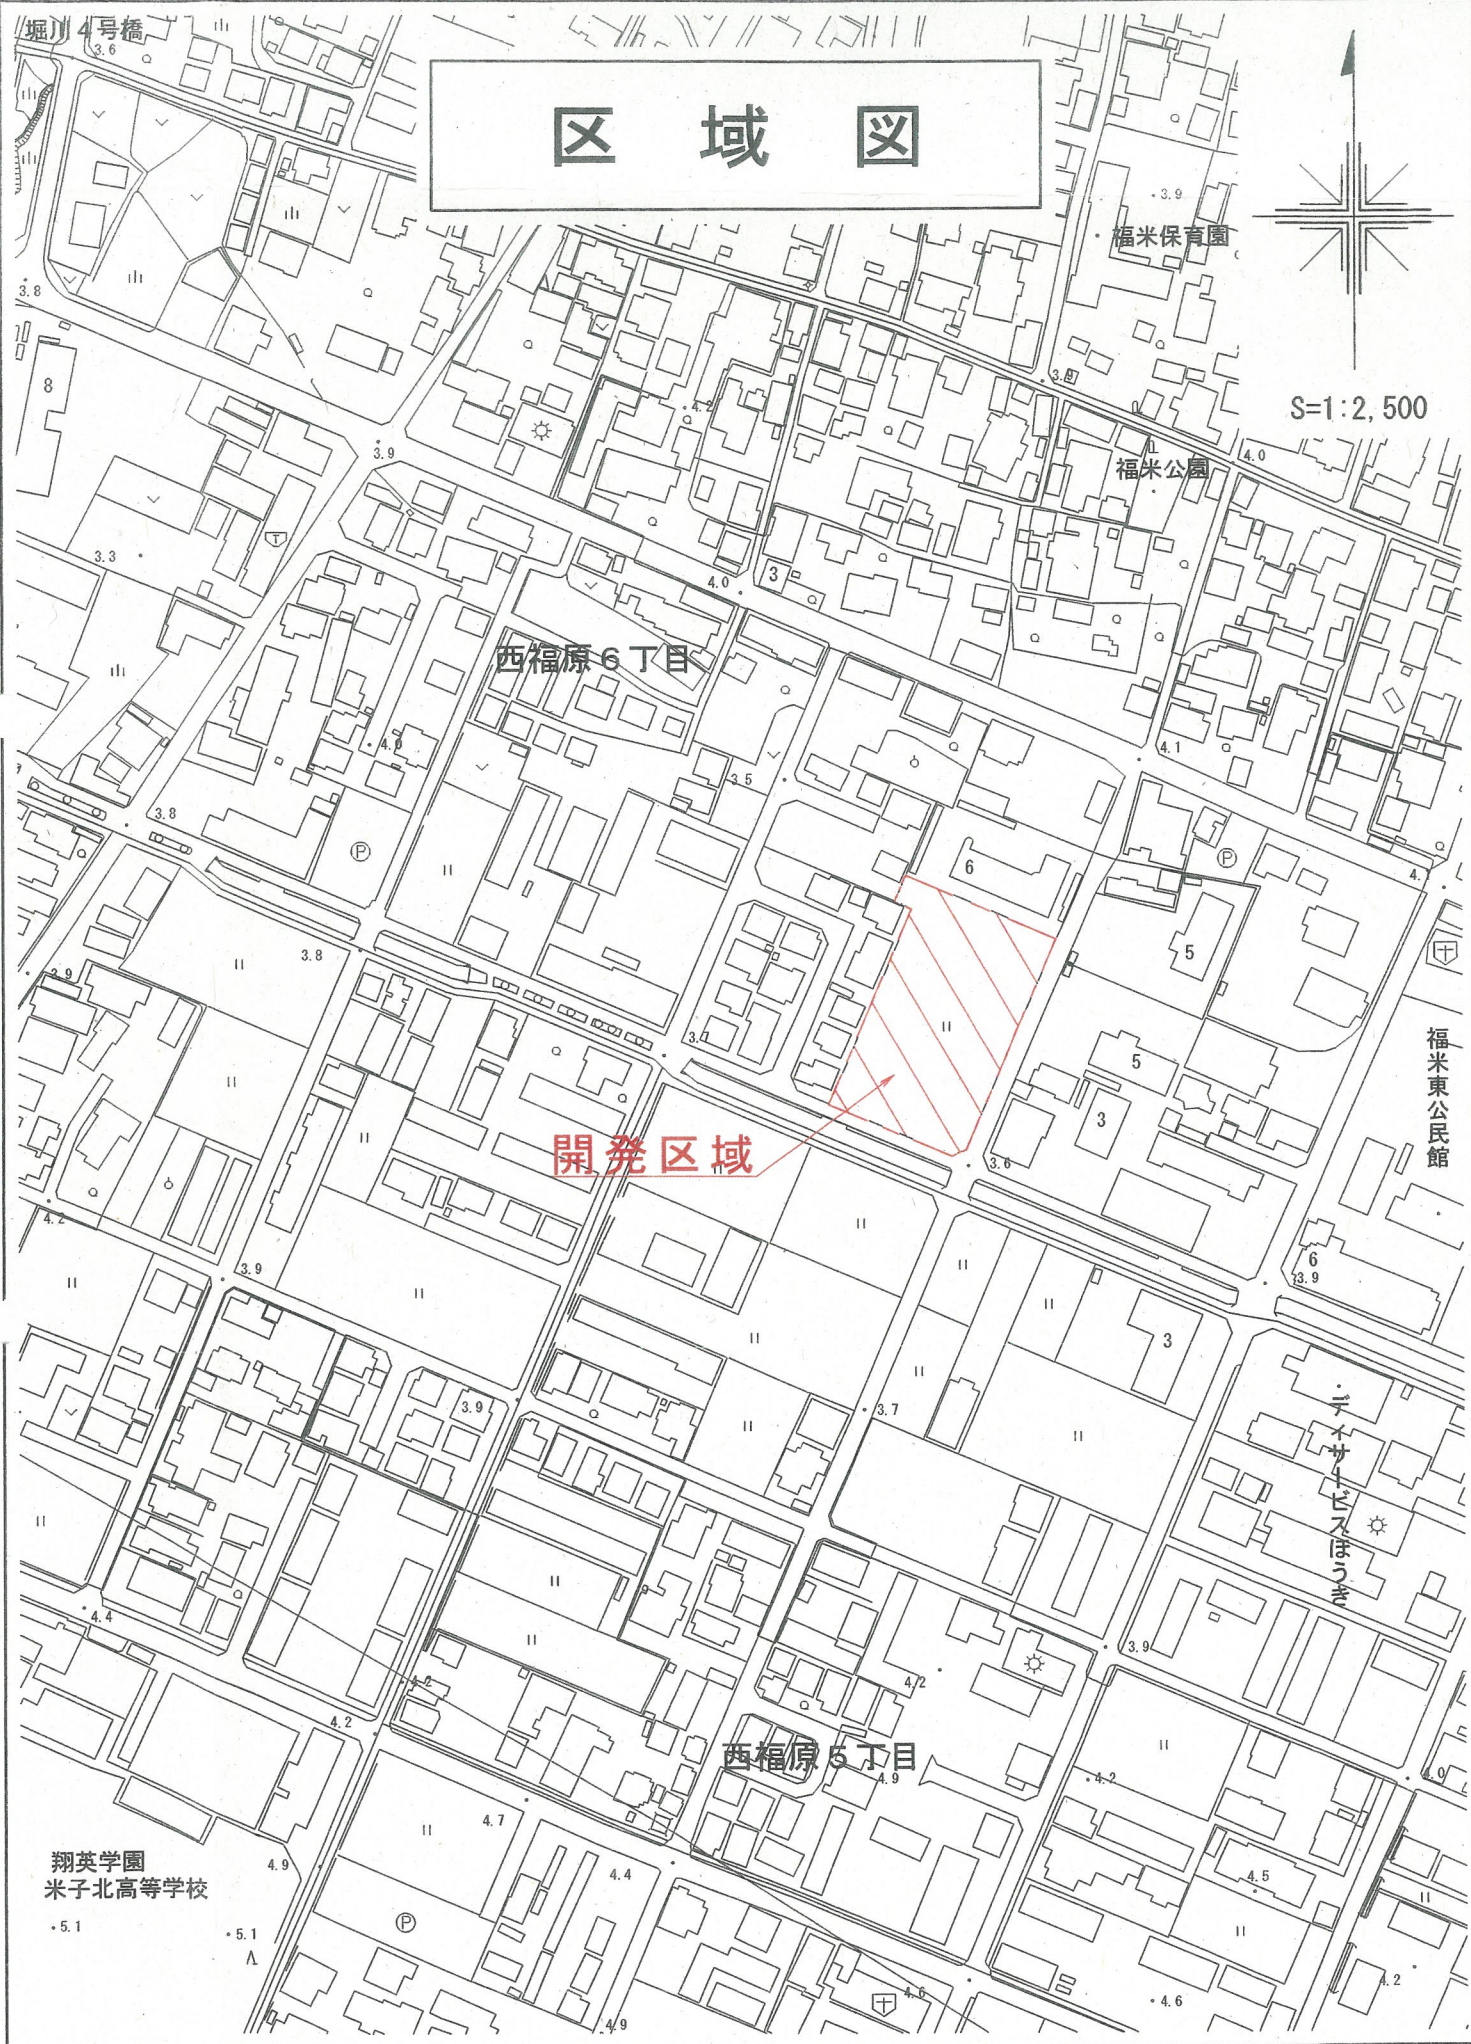

区域図

S=1:2,500

西福原6丁目

開発区域

西福原5丁目

福米保育園

福米公園

福米東公民館

米子北高等学校

翔英学園
米子北高等学校

-5.1

-5.1

4.9

-4.6

4.2

4.5

3.8

3.3

3.8

堀川4号橋
3.6