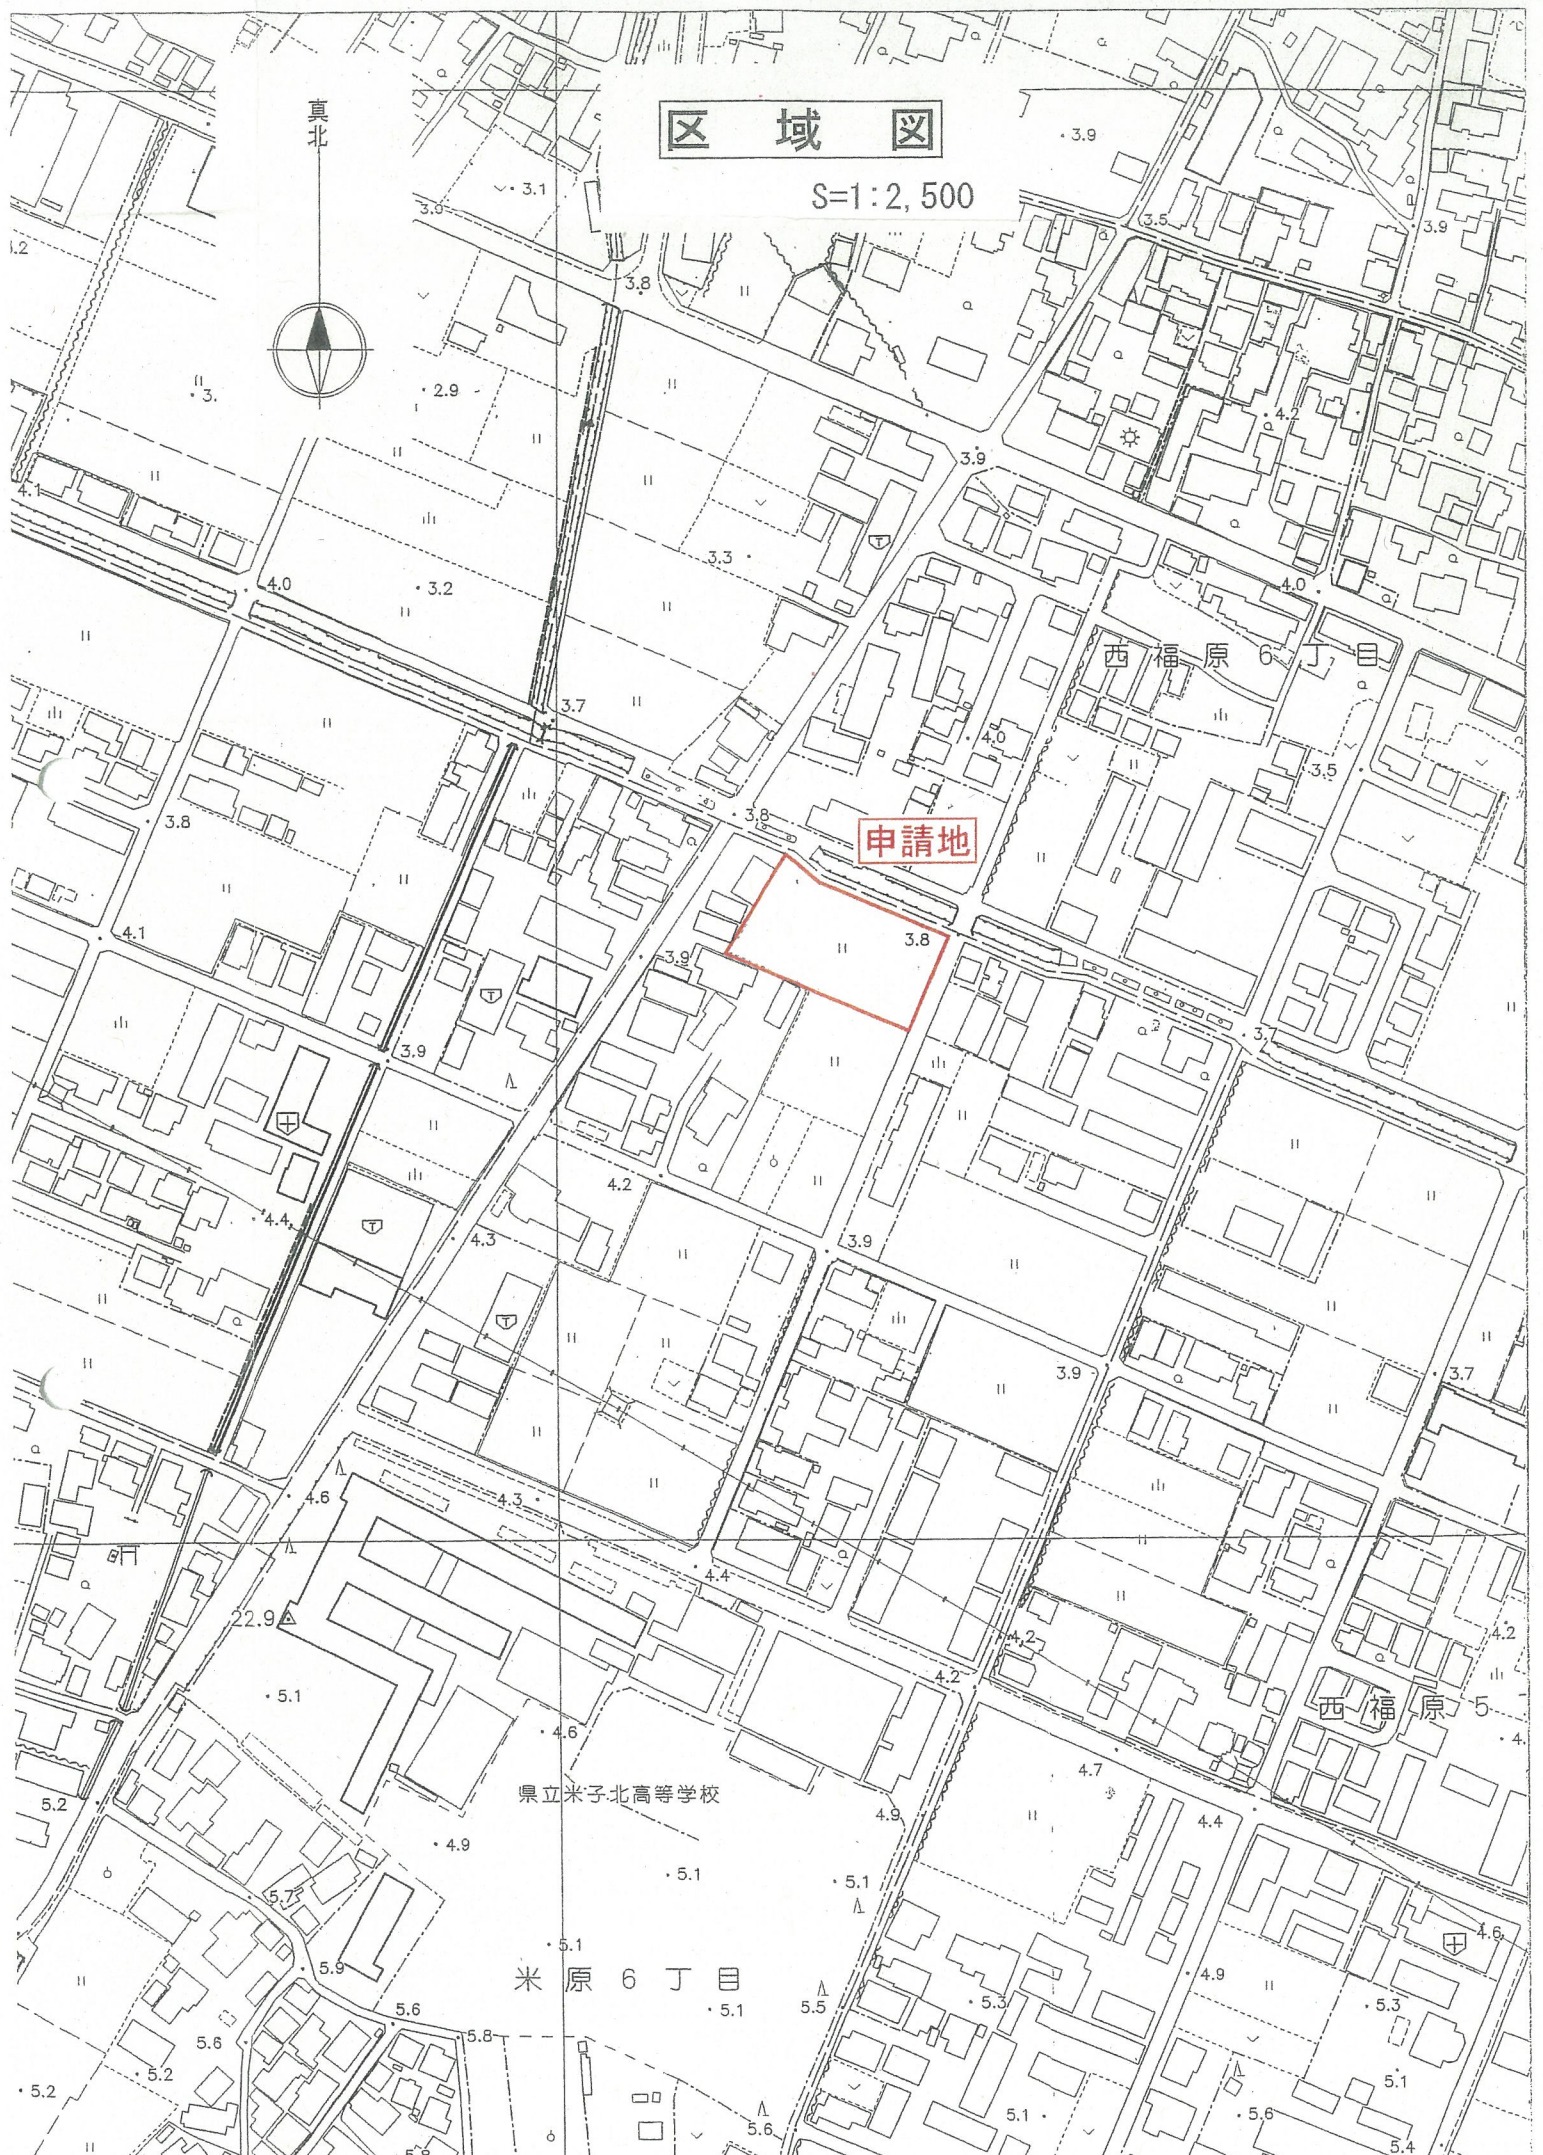

# 区域図

S=1:2,500

申請地

県立米子北高等学校

米原 6 丁目

西福原 6 丁目

西福原 5 丁目