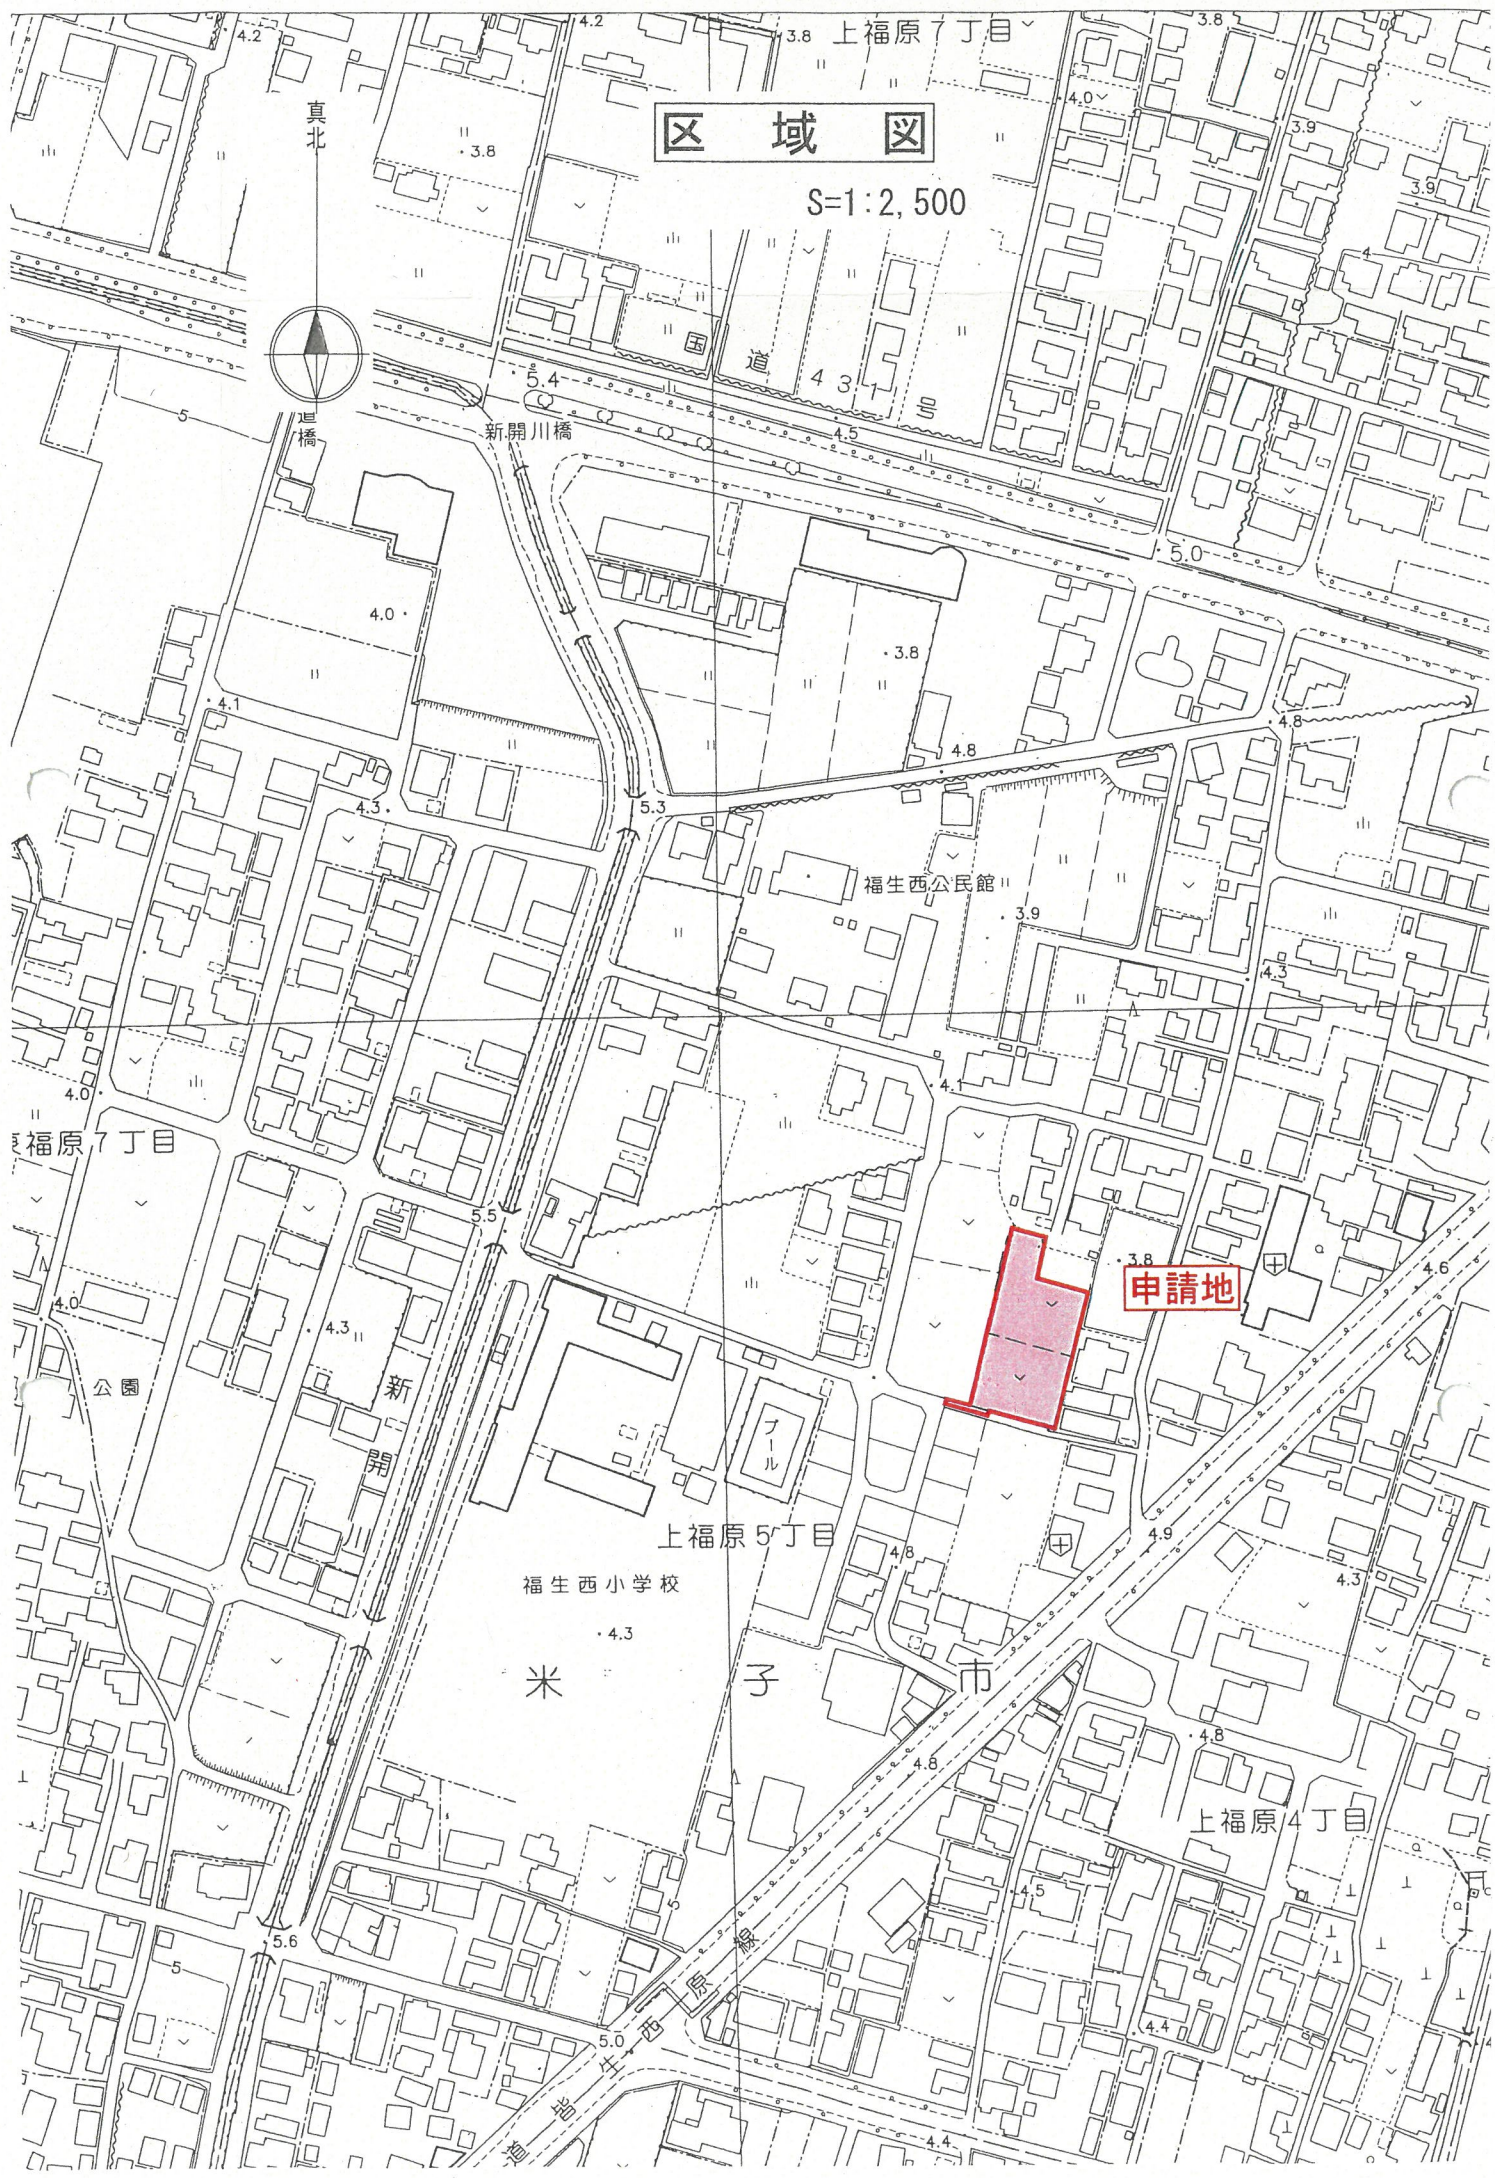

区域図

S=1:2,500

真北

申請地

福生西公民館

上福原5丁目

福生西小学校

米子市

上福原4丁目

上福原7丁目

新開

新開川橋

道

堤橋

5.4

4.3