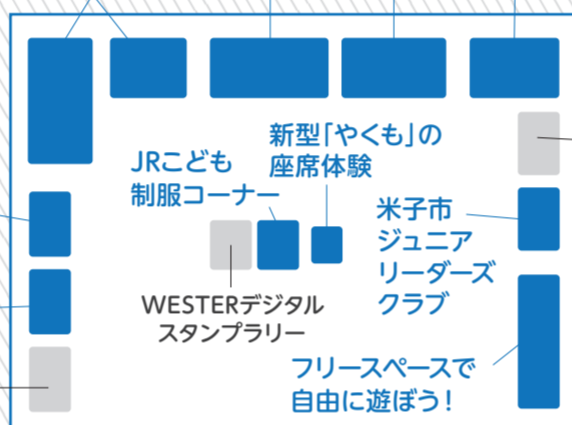

第2回 よなご公共交通ふれあいフェスタ

EVENT 会場MAP

ミニサンライズ号
乗車体験

ミニSL号
乗車体験

ロータリー
エリア

Beer

Local sake

お酒の販売や試飲の
イベントも開催します！
是非、公共交通機関で
ご参加ください！

絶対にNo!
飲酒運転

クラフトブース
公共交通
物品販売
公共交通
PRブース
縁日コーナー

※雨天の場合、中止となる
イベントがございます。
予めご了承ください。

※必ず横断歩道を通ってお渡りください。

地酒大使による
振る舞い酒

玄関

飲料販売

玄関前エリア

受付

ビデオ放送
整理券配布
ブース

ホワイエ
エリア

キッチンカーコーナー

総合案内

多目的
ホール

JPN
タクシー

UD
タクシー

出入口

・路線バスミステリーツアー (乗車位置)

・バスと鬼太郎列車でGO!~乗り方教室ツアー (乗車位置)

グリーンスローモビリティ乗車体験