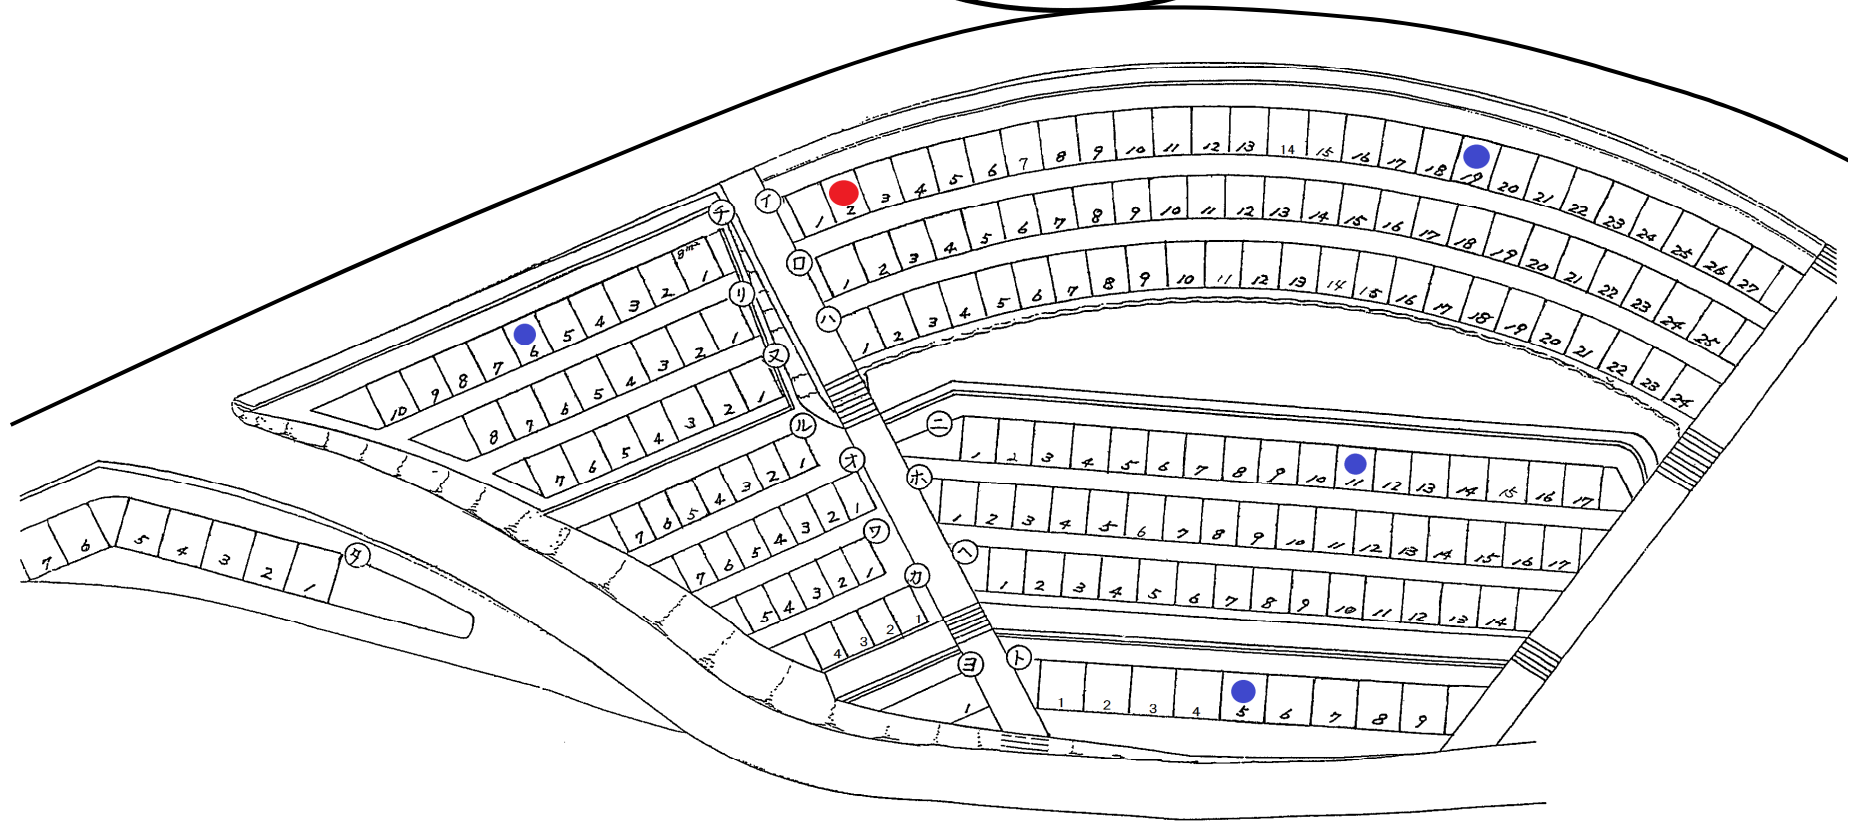

米子市南公園全体図

赤丸・・・6月募集区画

青丸・・・随时募集区画

★の地区には随时募集区画もあります

特地区

山側

納骨堂

池側

山側

A 地区
その1

池側

新A地区

池側

山側

山側

50A地区
(その1)

52A地区

山側

口号

イ号

広場

道路

53A地区

南公園霊地区画割図

59A地区

(至 展望台)

池側

進
入
路

道

61A地区 (池部分)

6 1 A地区 (山部分)

B 地区