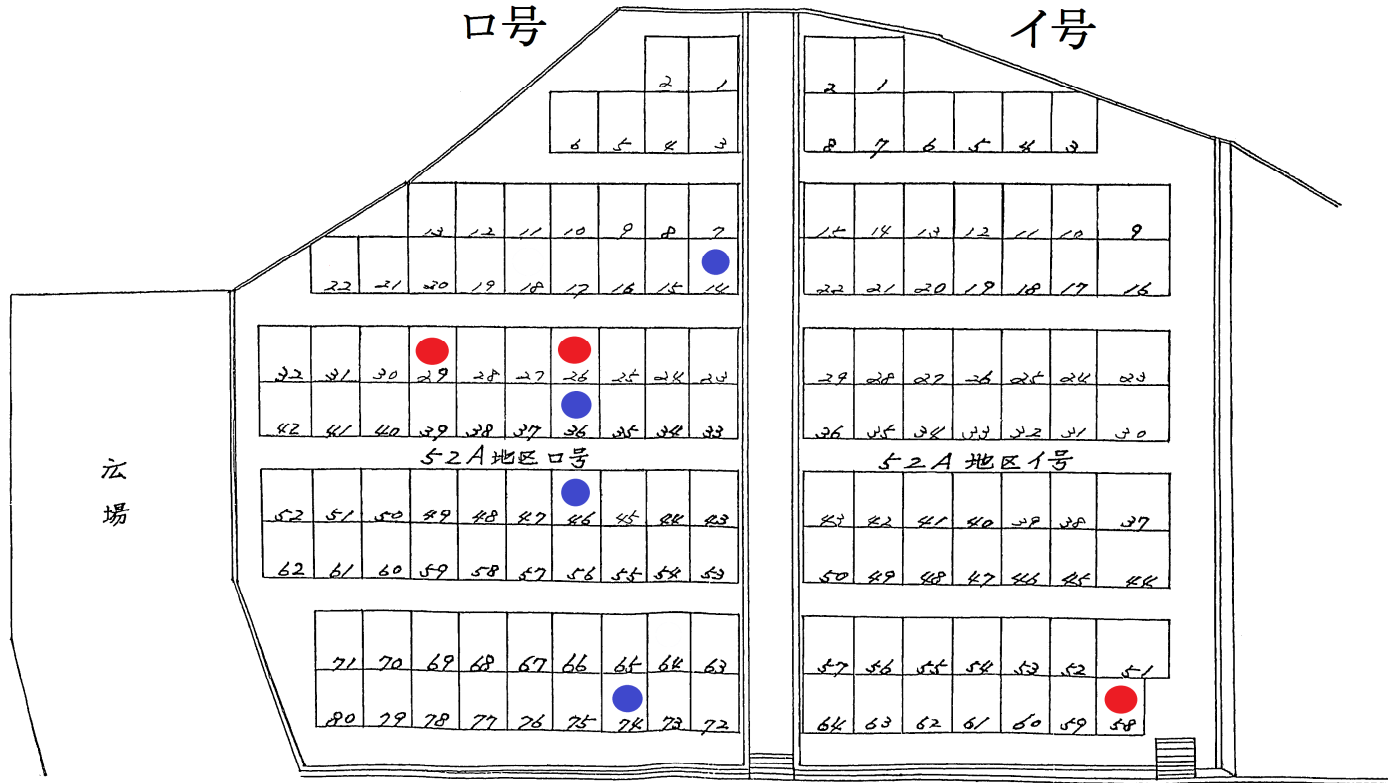

山側

A 地区
その1

池側

新A地区

池側

山側

山側

50A地区
(その1)

52A地区

山側

口号

イ号

広場

道路

53A地区

南公園霊地区画割図

59A地区

(至 展望台)

池側

進
入
路

道

61A地区 (池部分)

6 1 A地区 (山部分)

B 地区

山側

善証寺

池側