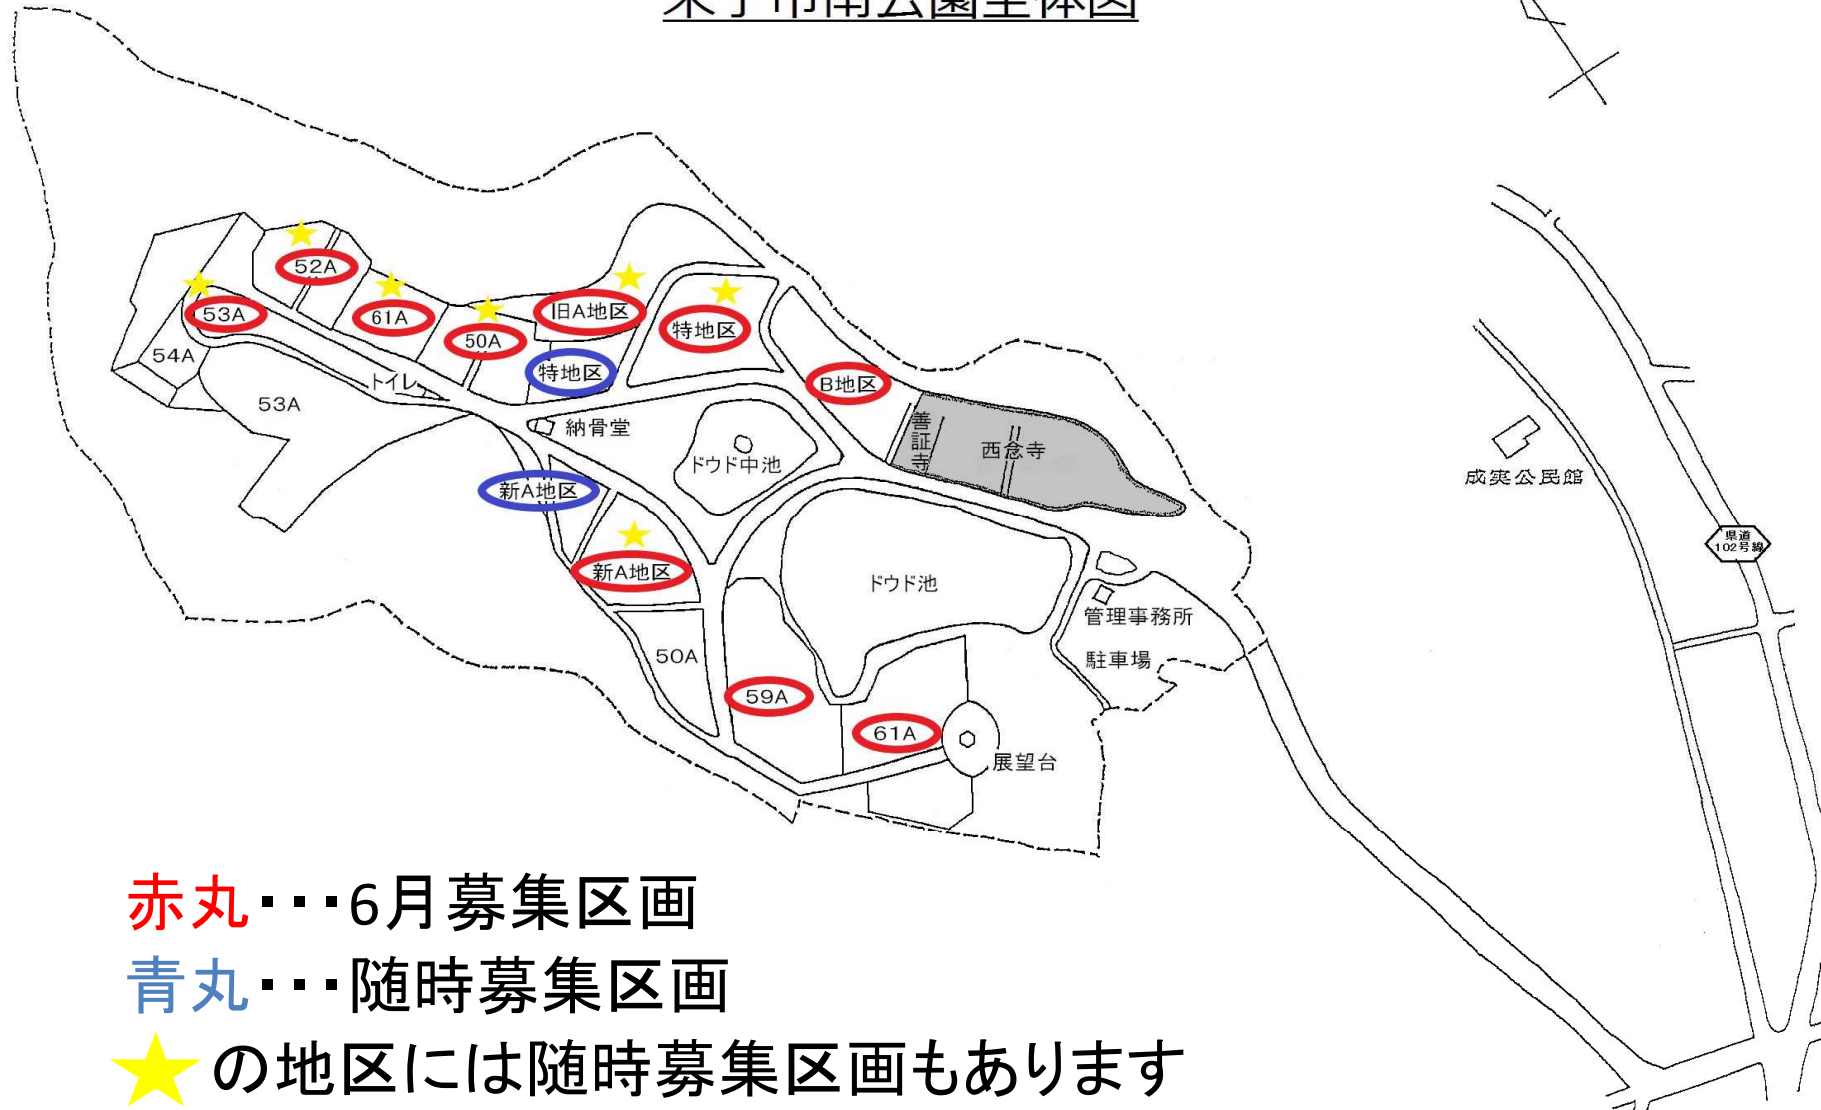

米子市南公園全体図

赤丸・・・6月募集区画

青丸・・・随时募集区画

★の地区には随时募集区画もあります

特地区

山側

納骨堂

池側

山側

A 地区
その1

池側

新A地区

池側

山側

山側

50A地区
(その1)

59A地区

(至 展望台)

池側

進
入
路

道

61A地区 (池部分)

6 1 A地区 (山部分)

B 地区

山側

善証寺

池側