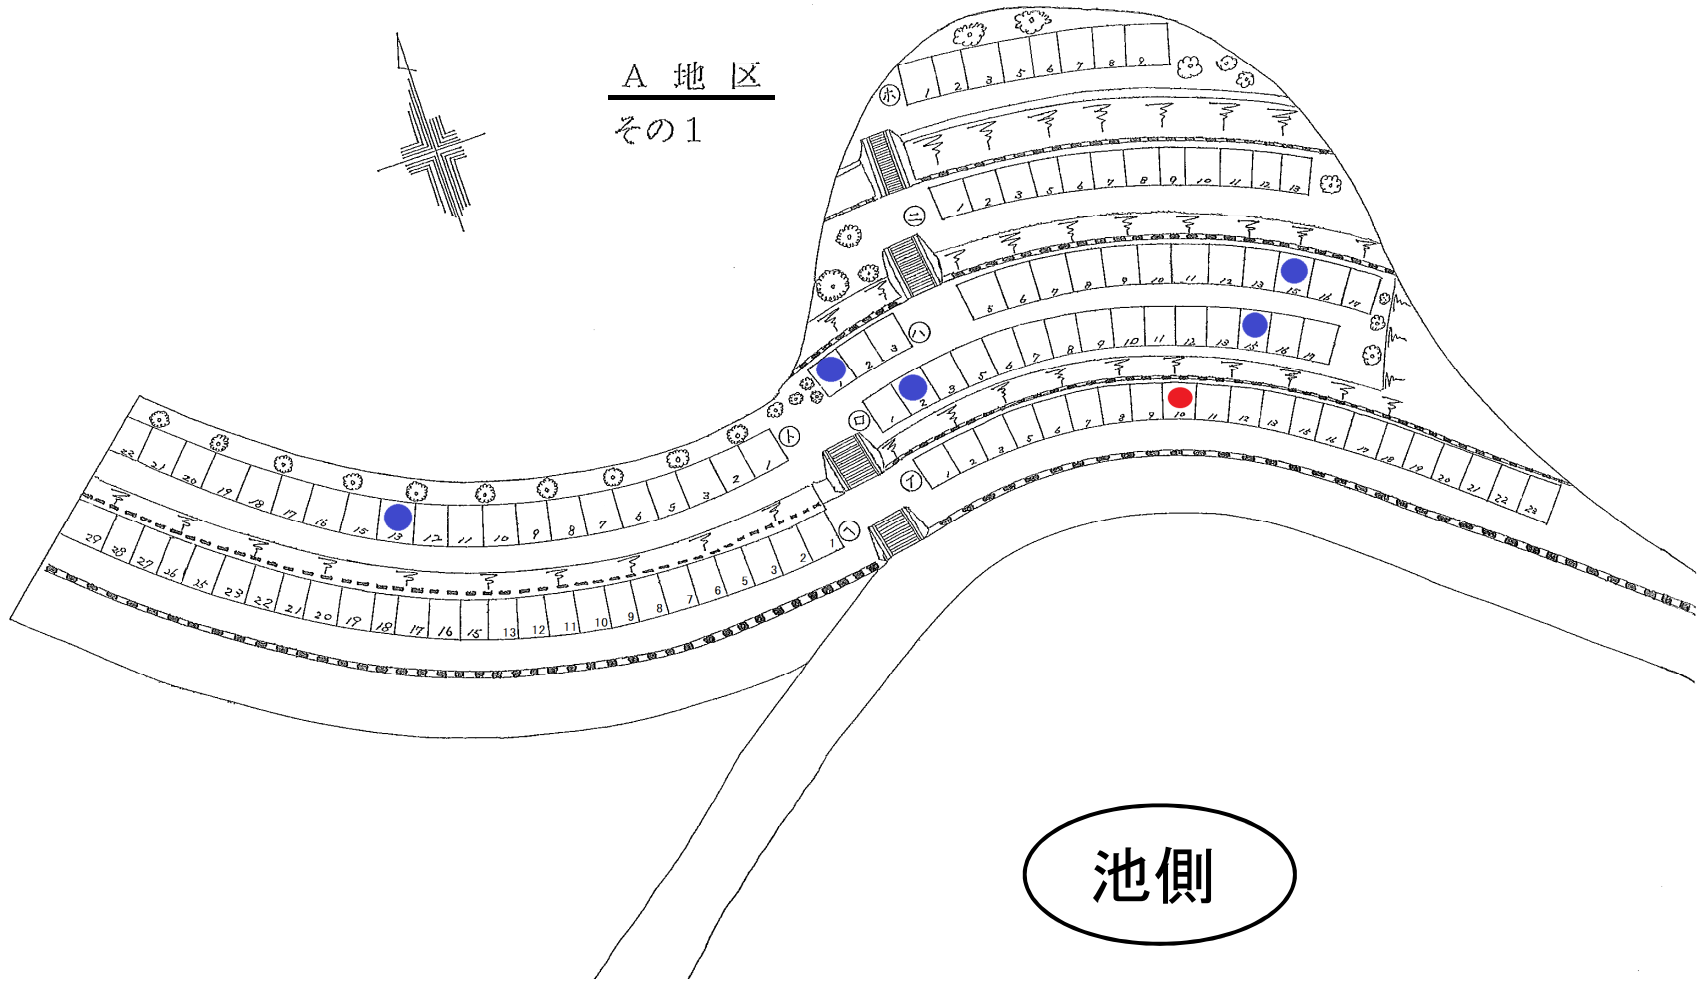

米子市南公園全体図

赤丸・・・6月募集区画

青丸・・・随时募集区画

★の地区には随时募集区画もあります

特地区

山側

納骨堂

池側

山側

A 地区
その1

池側

新A地区

池側

山側

山側

50A地区
(その1)

52A地区

山側

口号

イ号

広場

道路

53A地区

南公園霊地区画割図

山側

善証寺

池側