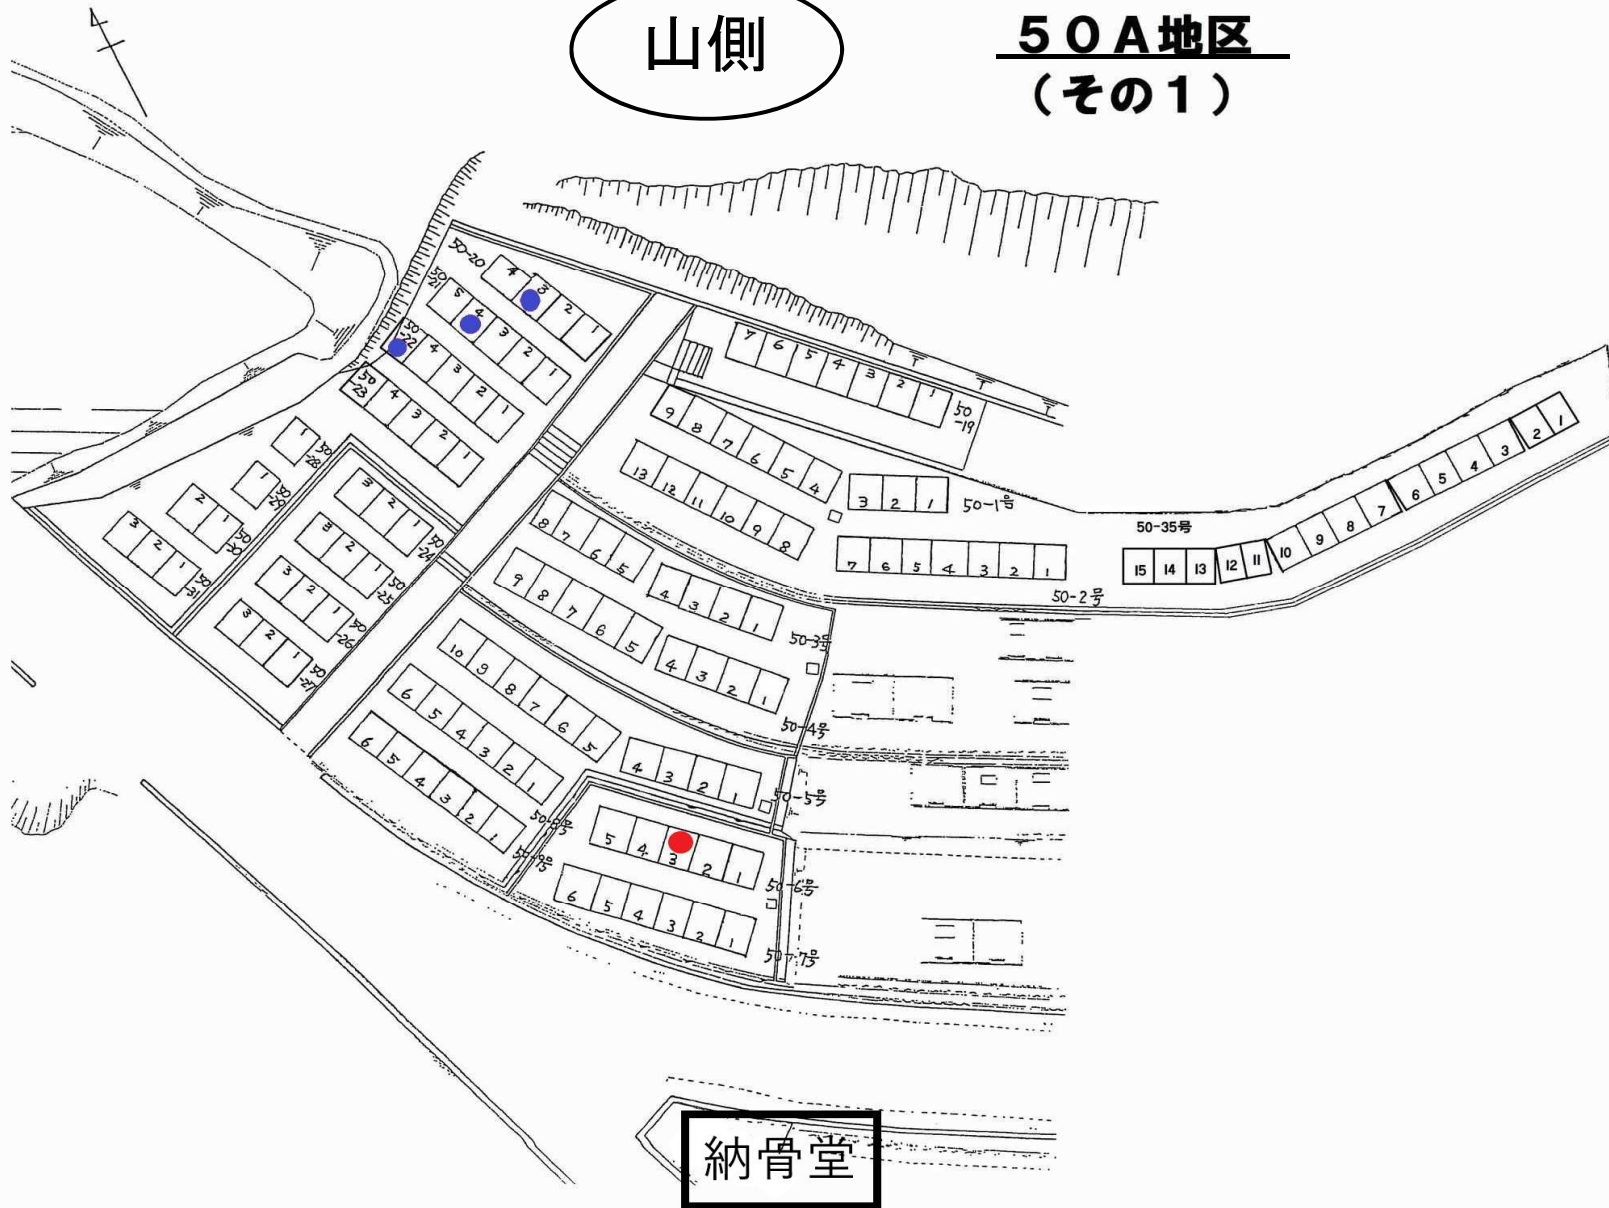

米子市南公園全体図

赤丸・・・6月募集区画

青丸・・・随时募集区画

★の地区には随时募集区画もあります

特地区

山側

納骨堂

池側

山側

A 地区
その1

池側

新A地区

池側

山側

山側

50A地区
(その1)

52A地区

山側

口号

イ号

広場

道路

53A地区

南公園霊地区画割図

山側

善証寺

池側