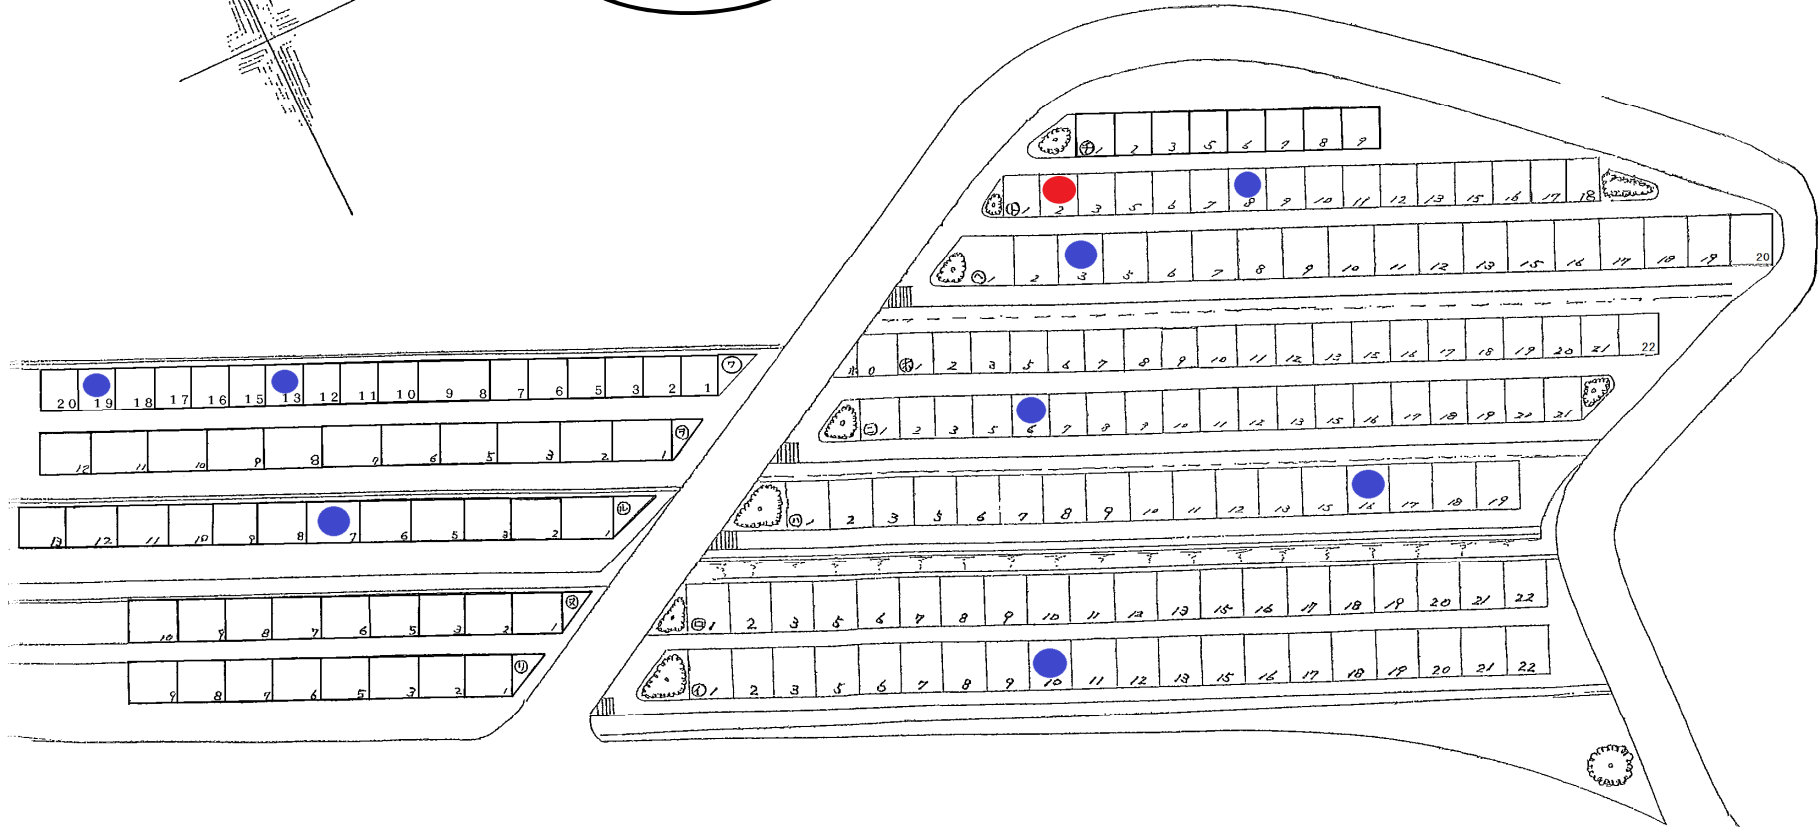

米子市南公園全体図

赤丸・・・6月募集区画

青丸・・・随时募集区画

★の地区には随时募集区画もあります

特地区

山側

納骨堂

池側

山側

A 地区
その1

池側

新A地区

池側

山側

山側

50A地区
(その1)

52A地区

山側

口号

イ号

広場

道路

53A地区

南公園霊地区画割図

山側

善証寺

池側