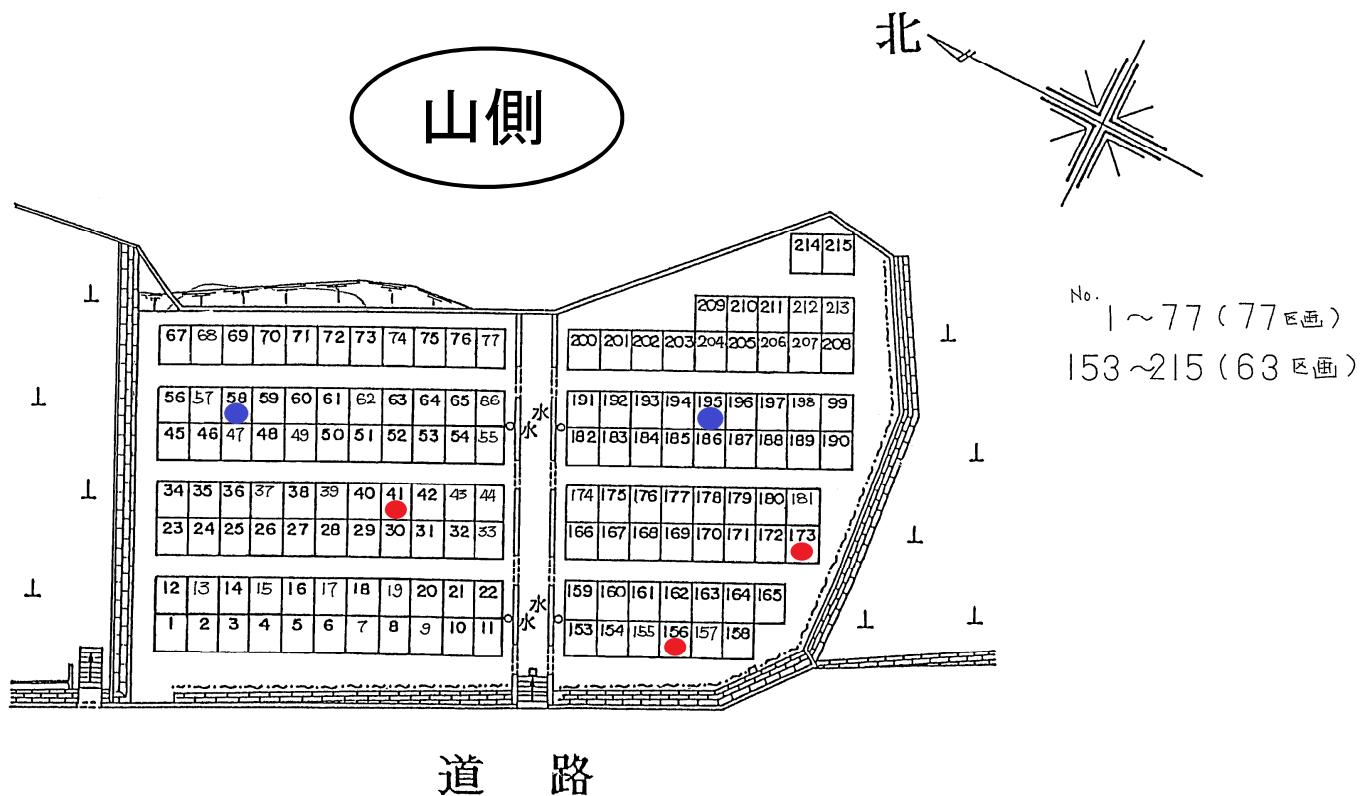

山側

A 地区
その1

池側

新A地区

池側

山側

山側

50A地区
(その1)

52A地区

山側

口号

イ号

広場

道路

53A地区

南公園霊地区画割図

59A地区

(至 展望台)

池側

進
入
路

道

61A地区 (池部分)

6 1 A地区 (山部分)

B 地区

山側

善証寺

池側