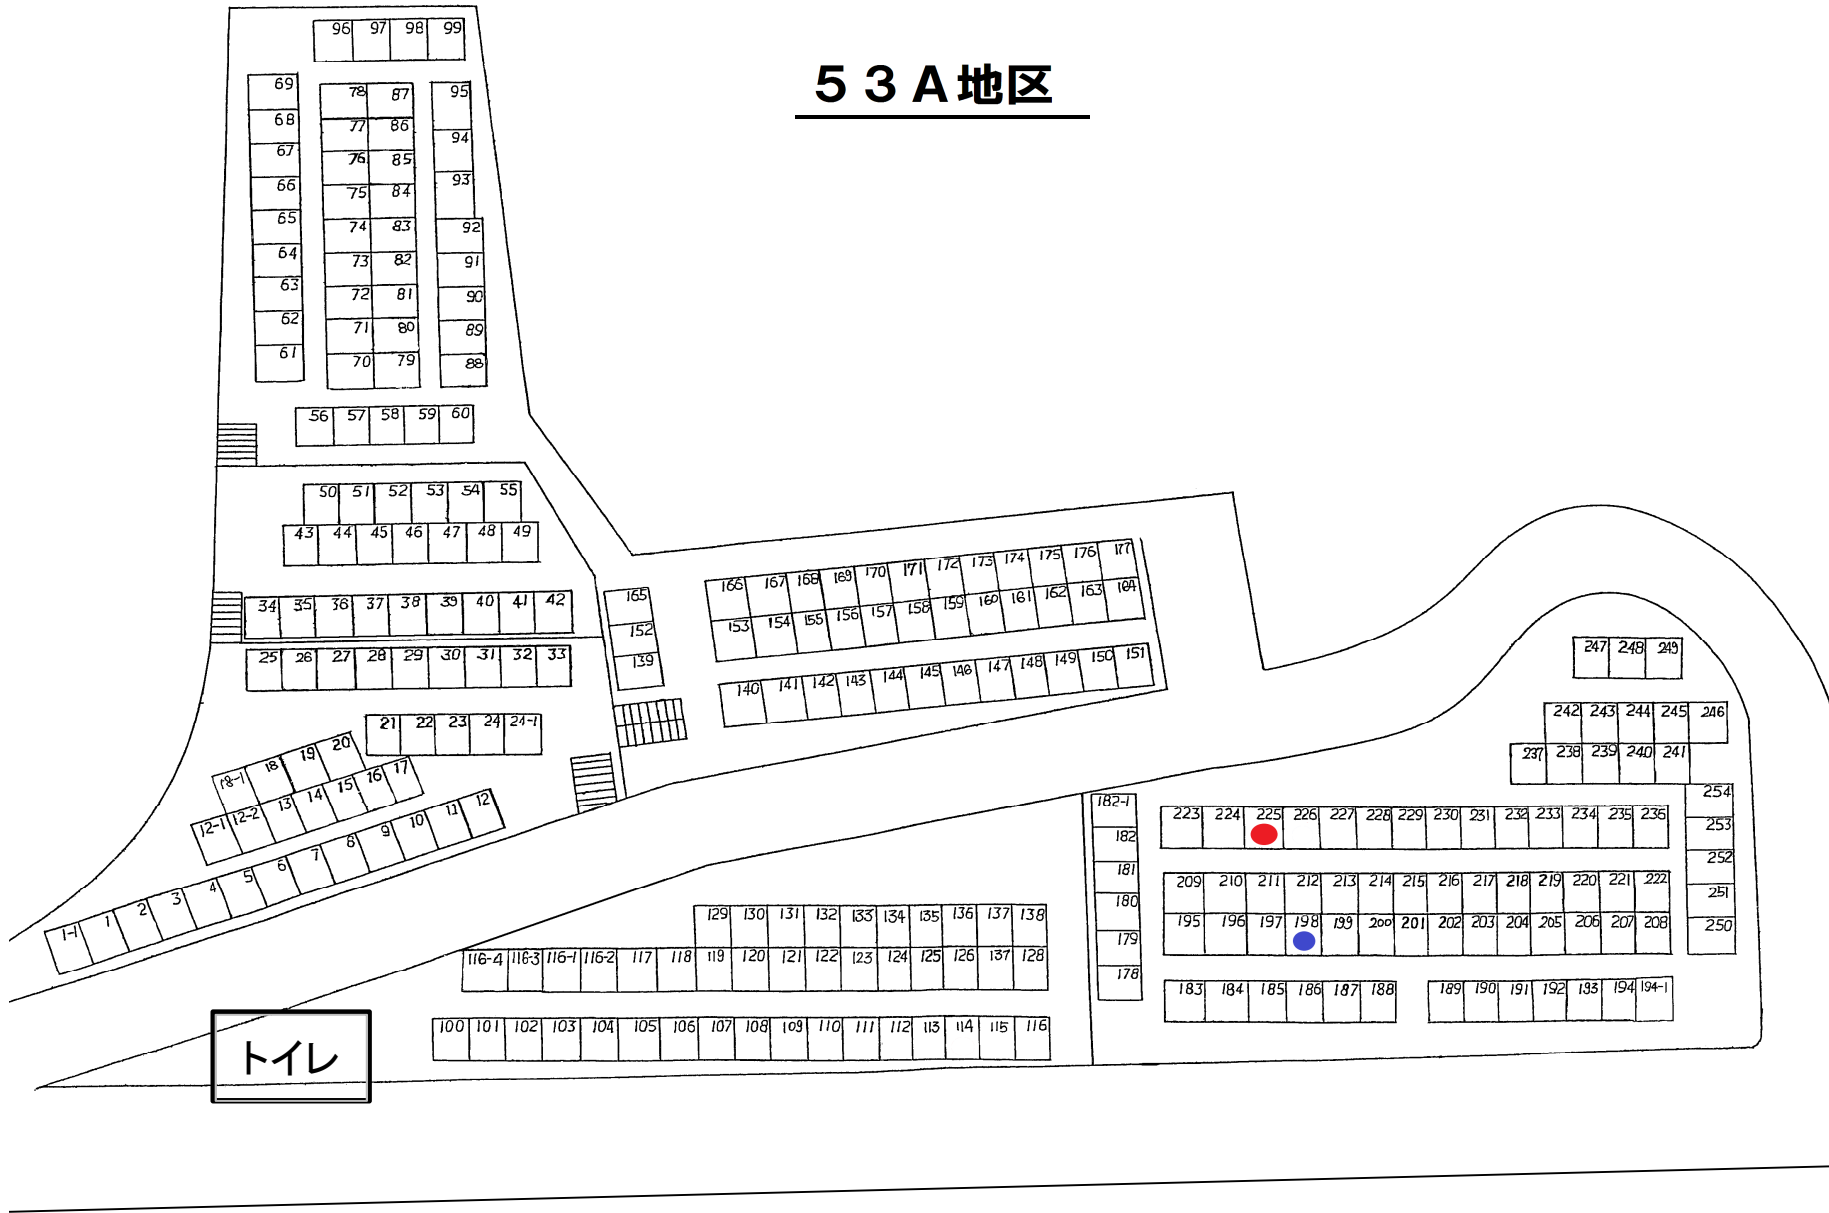

山側

A 地区
その1

池側

新A地区

池側

山側

山側

50A地区
(その1)

52A地区

山側

口号

イ号

広場

道路

53A地区

南公園霊地区画割図

59A地区

(至 展望台)

池側

進
入
路

道

61A地区 (池部分)

6 1 A地区 (山部分)

B 地区

山側

善証寺

池側