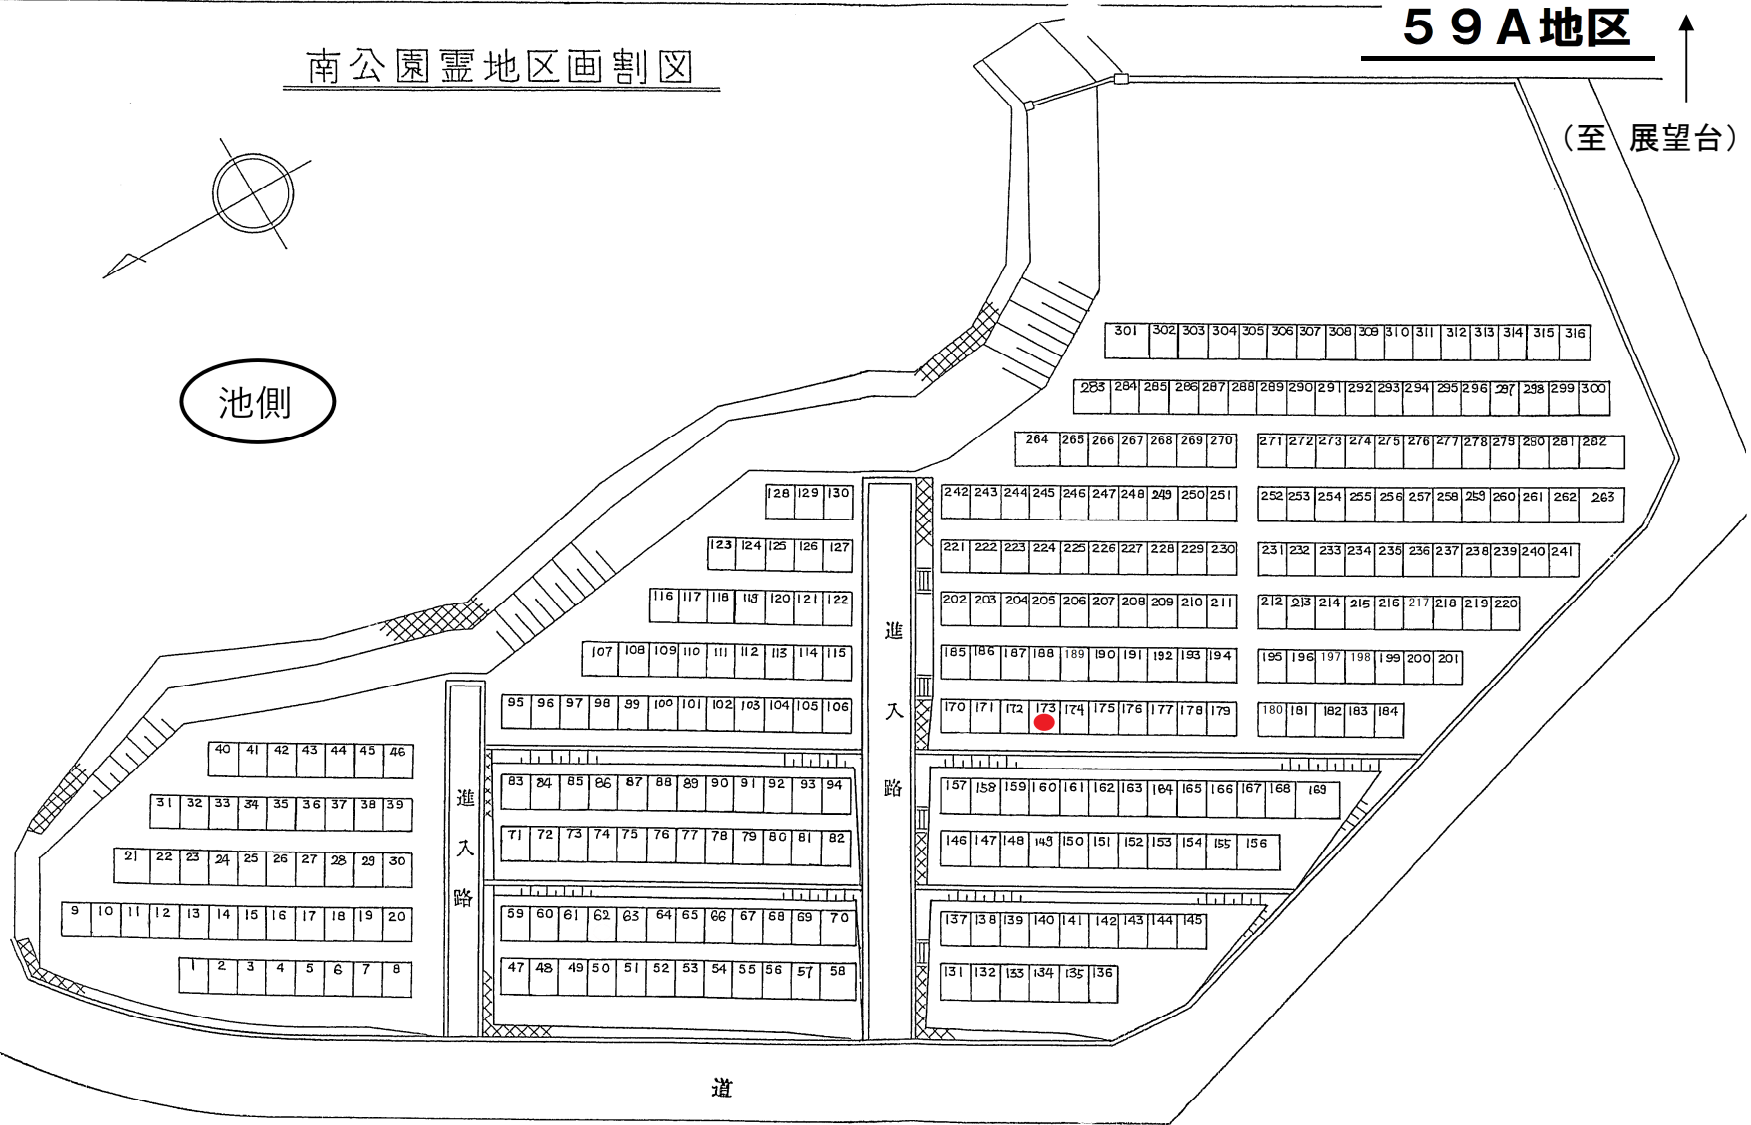

山側

A 地区
その1

池側

新A地区

池側

山側

山側

50A地区
(その1)

59A地区

(至 展望台)

池側

進
入
路

道

61A地区 (池部分)

6 1 A地区 (山部分)

B 地区

山側

善証寺

池側