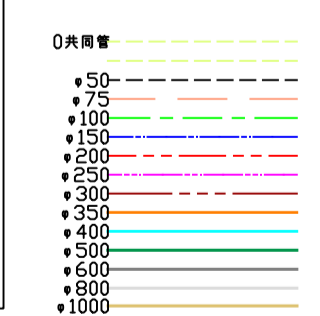

172	173	
181	182	

伯耆町

※給水管、共同管など個人情報になるものは表示していません

※最新の配管状況は担当課にお問い合わせください

※工事等埋設物調査に利用する場合は、必ず担当課と協議を行ってください