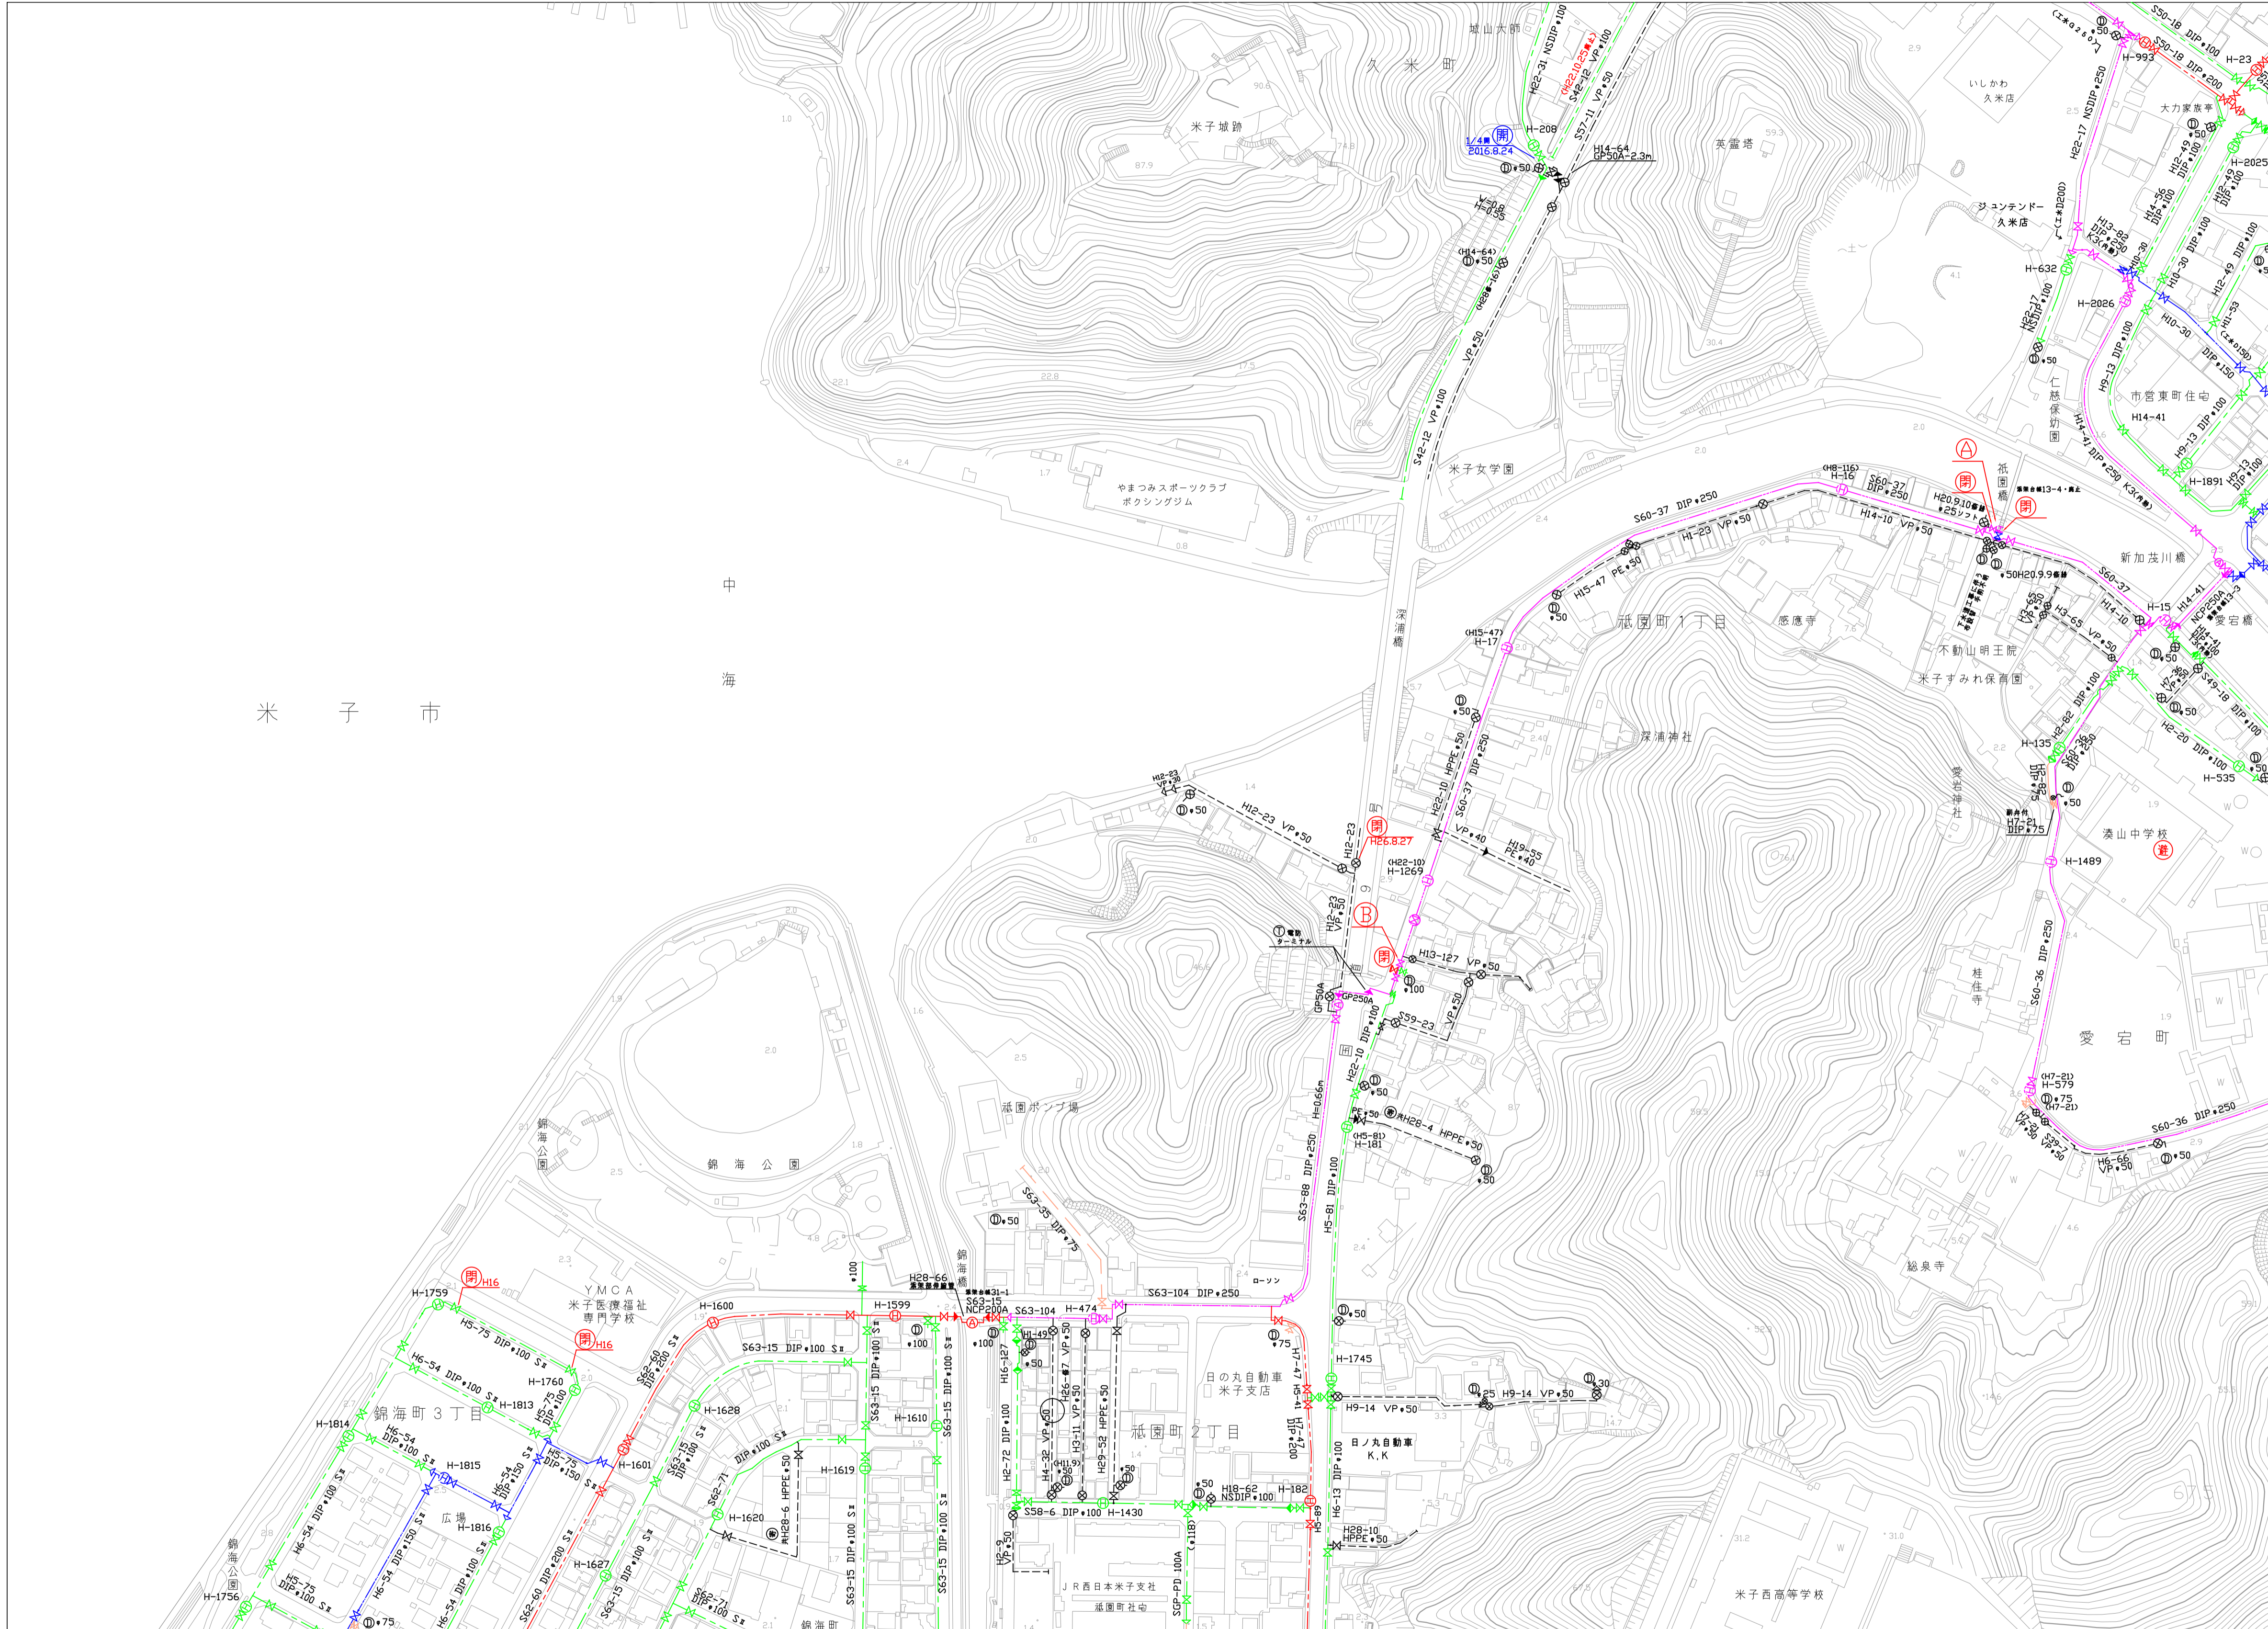

113	114	115
126	127	
138	139	

米子市

中

※給水管、共同管など個人情報になるものは表示していません

※最新の配管状況は担当課にお問い合わせください

※工事等埋設物調査に利用する場合は、必ず担当課と協議を行ってください

- 0尺管
- 50
 - 75
 - 100
 - 150
 - 200
 - 300
 - 400
 - 500
 - 600
 - 800
 - 1000