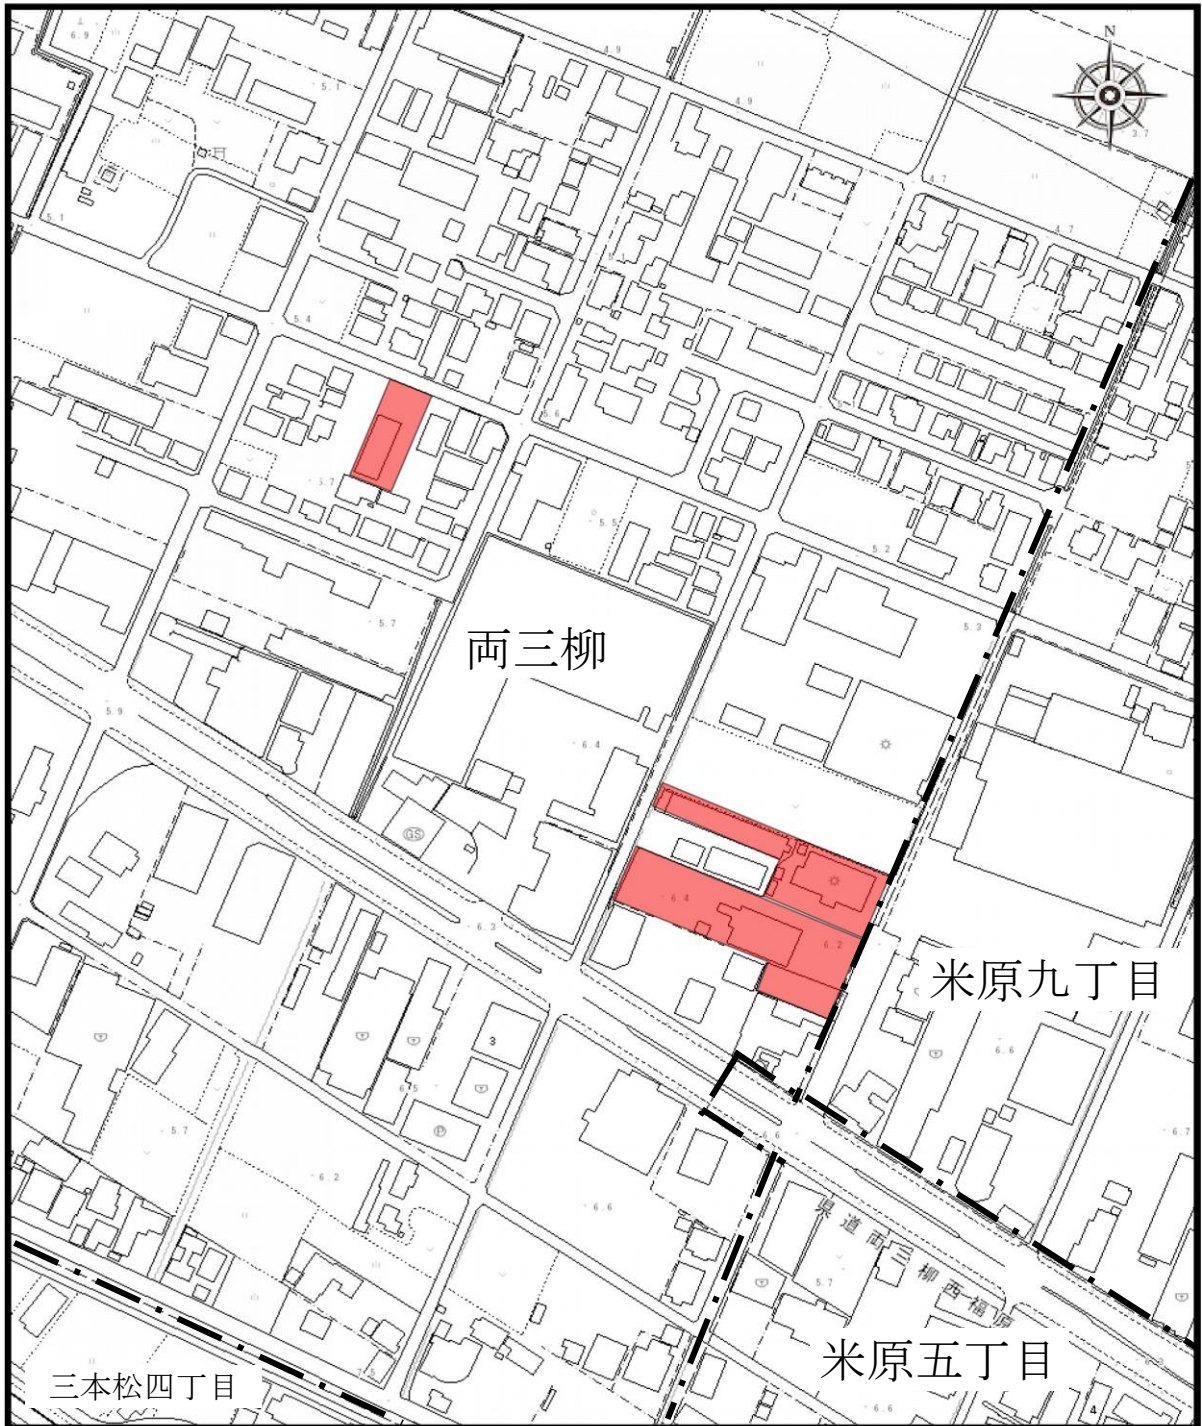

位置図

縮尺2,500分の1

凡 例	
	供用開始区域
	町 区 界