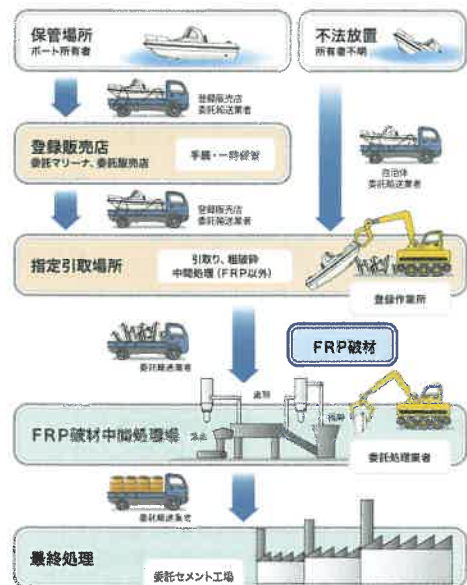

Q FRP船リサイクルの流れは？

A ● 下記を参照してください。