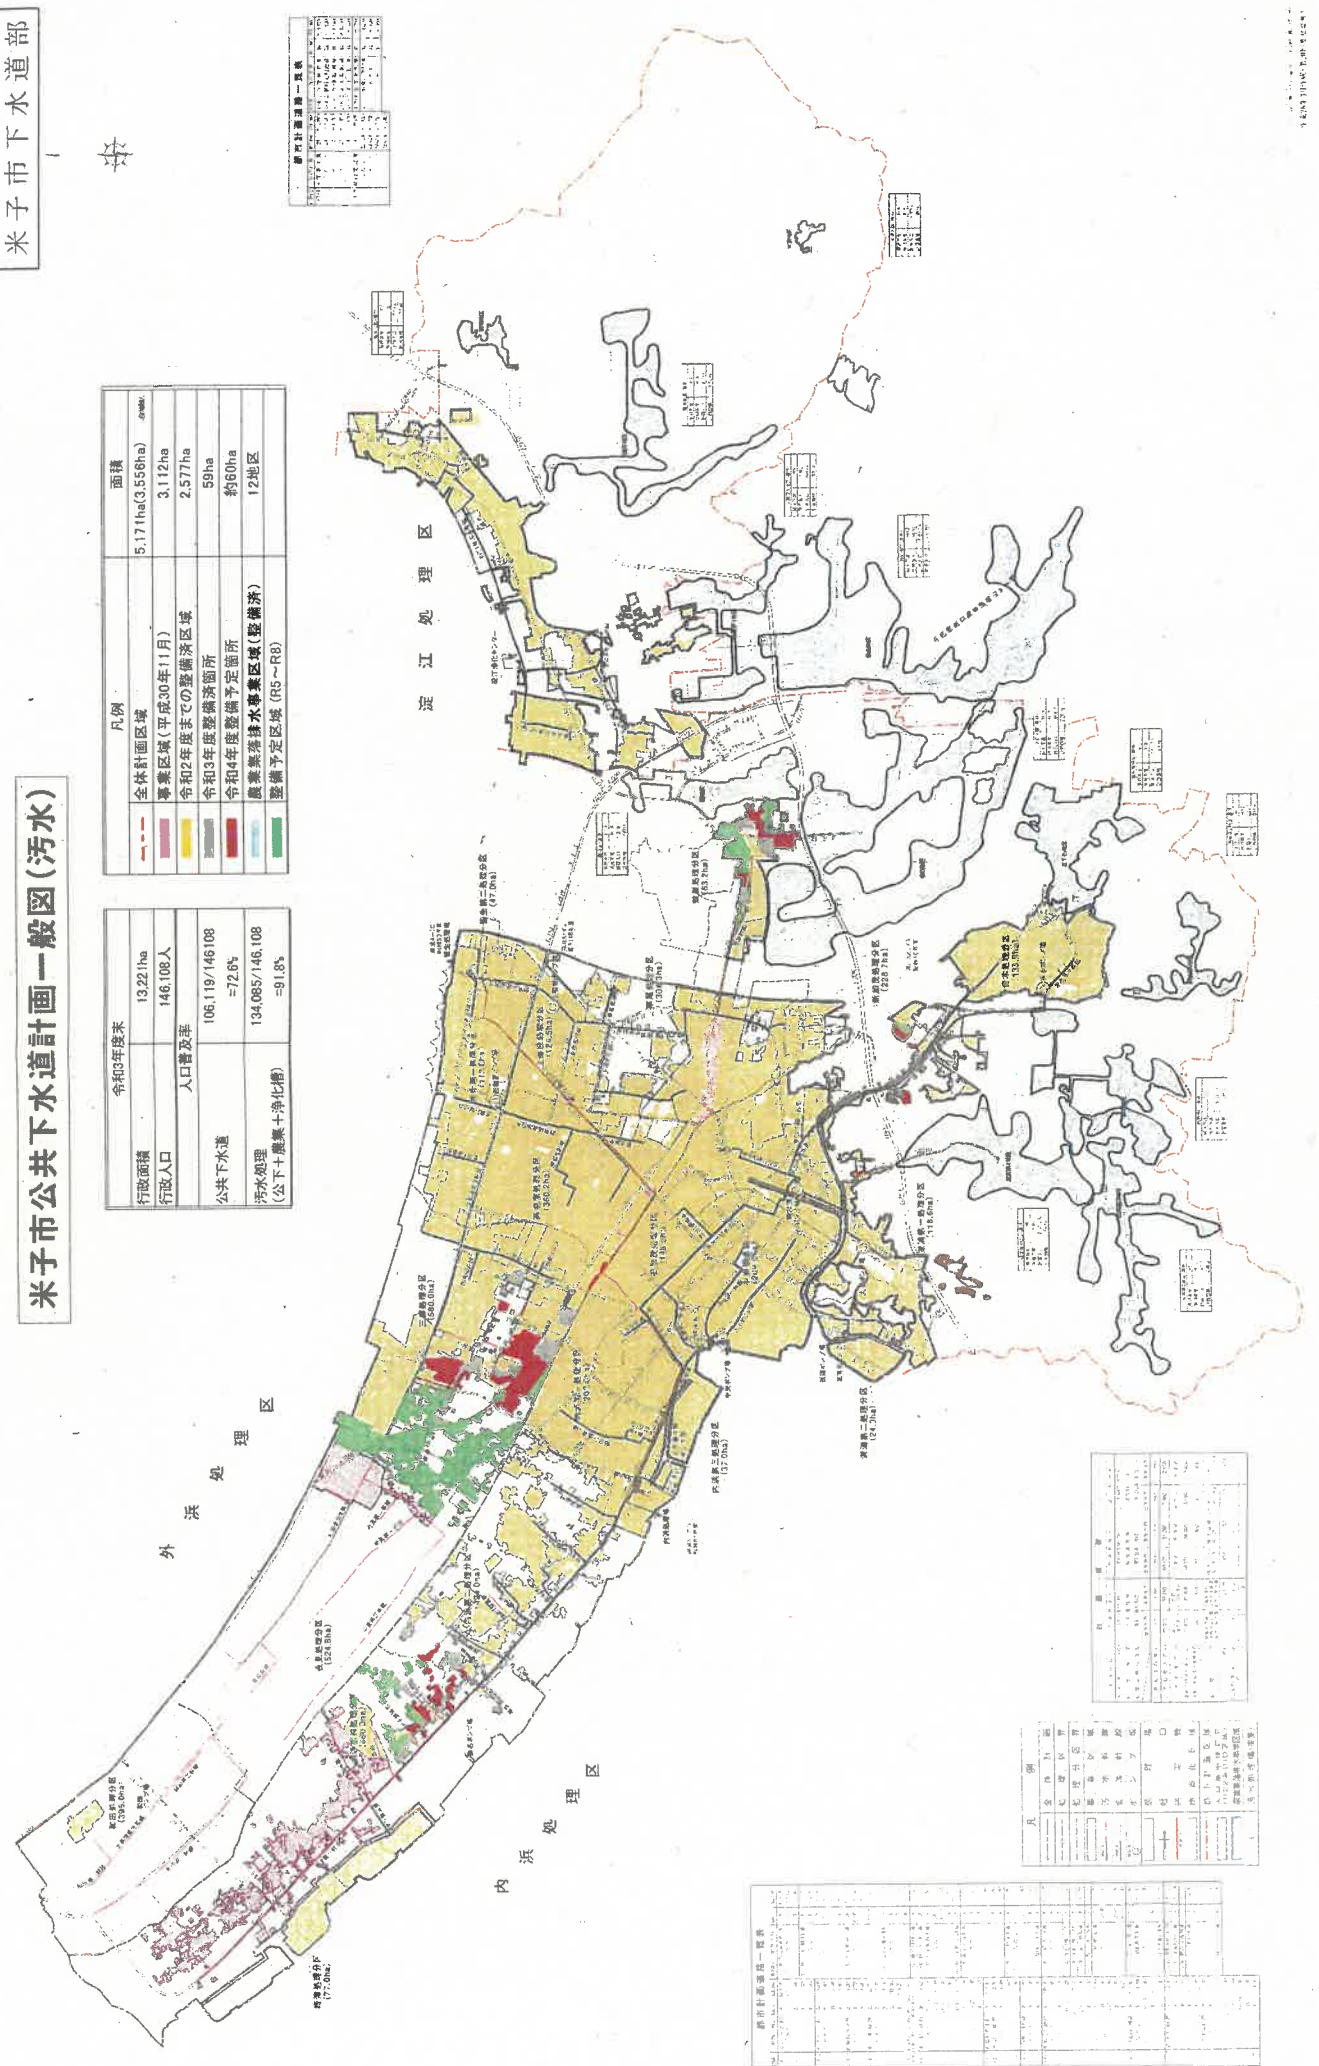

米子市公共下水道計画一般図(汚水)

令和3年度末		令和4年度末	
行政面積	13,221ha	行政面積	13,221ha
行政人口	146,108人	行政人口	146,108人
公共下水道	106,119/146,108 =72.6%	公共下水道	134,085/146,108 =91.8%
汚水処理	134,085/146,108 (公下+農業+浄化槽)	汚水処理	134,085/146,108 (公下+農業+浄化槽)

凡例		面積	
全体計画区域	5,171ha(3,556ha)	全体計画区域	5,171ha(3,556ha)
事業区域(平成30年11月)	3,112ha	事業区域(平成30年11月)	3,112ha
令和2年度までの整備済区域	2,577ha	令和2年度までの整備済区域	2,577ha
令和3年度整備済箇所	59ha	令和3年度整備済箇所	59ha
令和4年度整備予定箇所	約60ha	令和4年度整備予定箇所	約60ha
農業集排水事業区域(整備済)	12地区	農業集排水事業区域(整備済)	12地区

都市計画区域第一種線

種別	種別	種別	種別
第一種	第二種	第三種	第四種
第五種	第六種	第七種	第八種
第九種	第十種	第十一種	第十二種
第十三種	第十四種	第十五種	第十六種
第十七種	第十八種	第十九種	第二十種
第二十一種	第二十二種	第二十三種	第二十四種
第二十五種	第二十六種	第二十七種	第二十八種
第二十九種	第三十種	第三十一種	第三十二種
第三十三種	第三十四種	第三十五種	第三十六種
第三十七種	第三十八種	第三十九種	第四十種
第四十一種	第四十二種	第四十三種	第四十四種
第四十五種	第四十六種	第四十七種	第四十八種
第四十九種	第五十種	第五十一種	第五十二種
第五十三種	第五十四種	第五十五種	第五十六種
第五十七種	第五十八種	第五十九種	第六十種
第六十一種	第六十二種	第六十三種	第六十四種
第六十五種	第六十六種	第六十七種	第六十八種
第六十九種	第七十種	第七十一種	第七十二種
第七十三種	第七十四種	第七十五種	第七十六種
第七十七種	第七十八種	第七十九種	第八十種
第八十一種	第八十二種	第八十三種	第八十四種
第八十五種	第八十六種	第八十七種	第八十八種
第八十九種	第九十種	第九十一種	第九十二種
第九十三種	第九十四種	第九十五種	第九十六種
第九十七種	第九十八種	第九十九種	第一百種