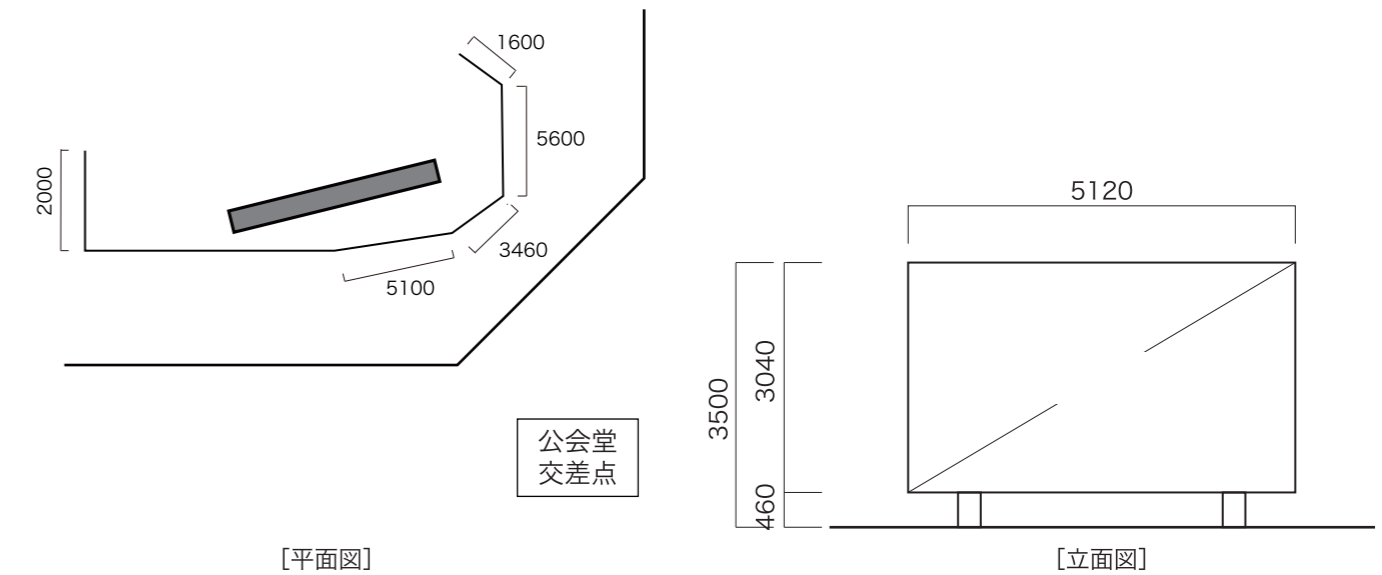

設置図

周辺環境への配慮 *協議による

- ・ 放映時間の調整 深夜帯の放映はしない
- ・ 無音放送 音声は放送はしない
- ・ 法と秩序を尊重し、公衆に配慮した内容を放映する

保守管理について

- ・ 電気代は管理会社が負担いたします
- ・ 万一の事故に対しても保険適用で対応します
- ・ 保守に関して管理会社が負担いたします