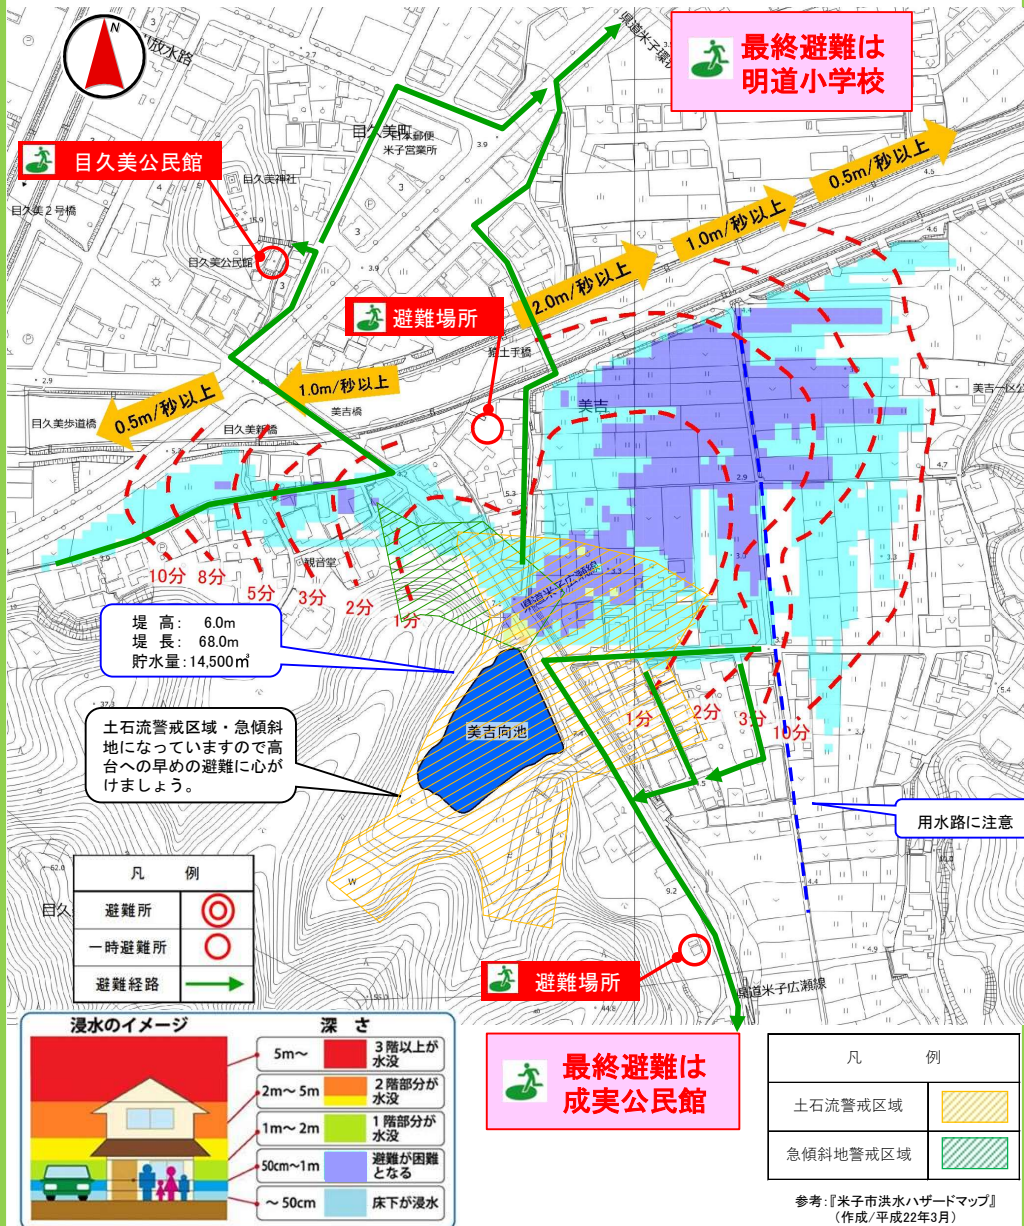

米子市 美吉向池 ハザードマップ

被害想定区域と避難場所

～令和3年3月

ため池や水路に異常を感じたら、近隣の住民や班長に連絡しましょう。

歩行困難想定図

緊急連絡先

消防

119番 (局番なし)