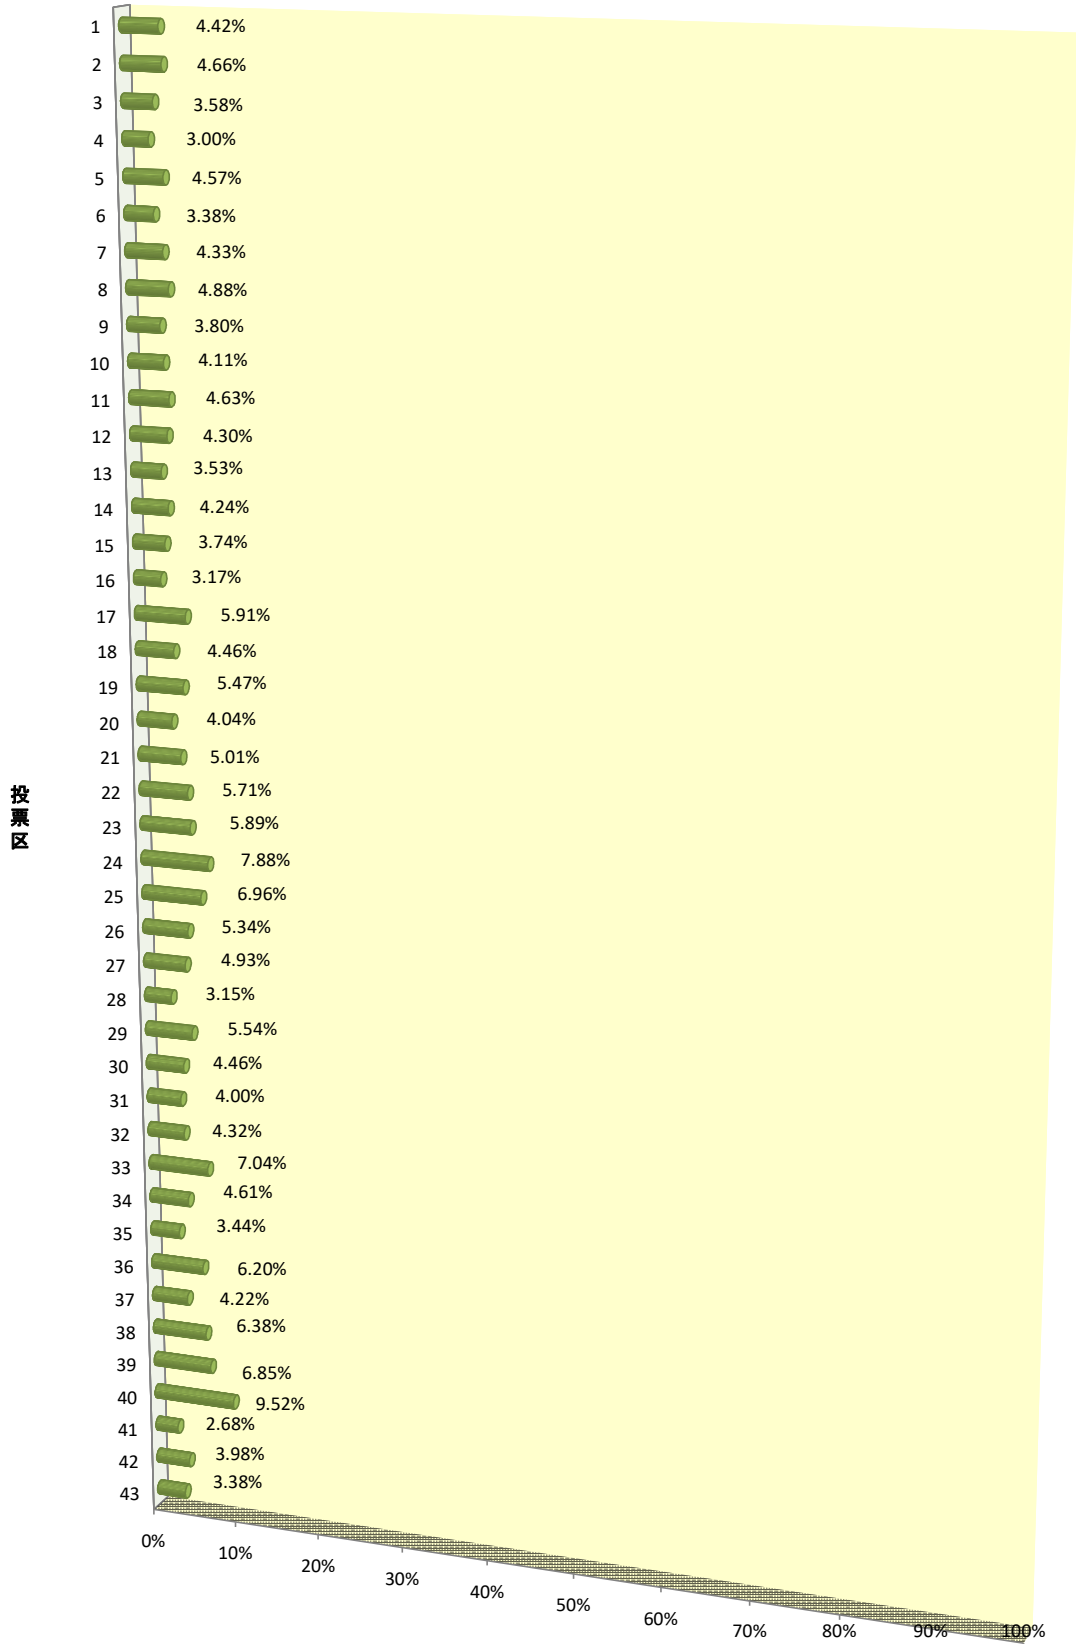

参議院議員通常選挙 投票速報

令和4年7月10日執行

9時現在

投票区	投票所	当日有権者数			投票者数			投票率		
		男	女	計	男	女	計	男	女	計
1	市民体育館	1,099	1,232	2,331	59	44	103	5.37%	3.57%	4.42%
2	啓成小学校	1,293	1,453	2,746	79	49	128	6.11%	3.37%	4.66%
3	福祉保健総合センター	1,264	1,360	2,624	50	44	94	3.96%	3.24%	3.58%
4	米子市役所	1,160	1,510	2,670	56	24	80	4.83%	1.59%	3.00%
5	南保育園	893	1,011	1,904	49	38	87	5.49%	3.76%	4.57%
6	湊山体育館	2,144	2,357	4,501	81	71	152	3.78%	3.01%	3.38%
7	義方小学校	2,244	2,578	4,822	113	96	209	5.04%	3.72%	4.33%
8	児童文化センター	652	722	1,374	32	35	67	4.91%	4.85%	4.88%
9	車尾小学校	2,633	2,999	5,632	112	102	214	4.25%	3.40%	3.80%
10	サン・アピリティーズ	2,264	2,696	4,960	109	95	204	4.81%	3.52%	4.11%
11	皆生浄化センター	1,386	1,529	2,915	77	58	135	5.56%	3.79%	4.63%
12	福生西公民館	1,146	1,317	2,463	55	51	106	4.80%	3.87%	4.30%
13	福米東公民館	2,874	3,302	6,176	118	100	218	4.11%	3.03%	3.53%
14	勤労青少年ホーム	982	1,094	2,076	56	32	88	5.70%	2.93%	4.24%
15	福米西公民館	3,275	3,644	6,919	133	126	259	4.06%	3.46%	3.74%
16	加茂小学校	4,017	4,229	8,246	147	114	261	3.66%	2.70%	3.17%
17	河崎公民館	1,565	1,769	3,334	101	96	197	6.45%	5.43%	5.91%
18	後藤ヶ丘中学校	2,038	2,336	4,374	110	85	195	5.40%	3.64%	4.46%
19	住吉小学校	1,547	1,907	3,454	107	82	189	6.92%	4.30%	5.47%
20	住吉公民館	1,451	1,567	3,018	71	51	122	4.89%	3.25%	4.04%
21	彦名公民館	1,560	1,776	3,336	89	78	167	5.71%	4.39%	5.01%
22	崎津保育園	1,407	1,590	2,997	96	75	171	6.82%	4.72%	5.71%
23	大篠津小学校	730	780	1,510	50	39	89	6.85%	5.00%	5.89%
24	和田公民館	1,019	1,137	2,156	98	72	170	9.62%	6.33%	7.88%
25	富益公民館	1,846	1,975	3,821	136	130	266	7.37%	6.58%	6.96%
26	夜見公民館	1,870	2,024	3,894	117	91	208	6.26%	4.50%	5.34%
27	成実多目的研修集会施設	1,649	1,883	3,532	94	80	174	5.70%	4.25%	4.93%
28	尚徳多目的研修集会施設	642	721	1,363	29	14	43	4.52%	1.94%	3.15%
29	五千石多目的研修集会施設	1,179	1,314	2,493	70	68	138	5.94%	5.18%	5.54%
30	永江公民館	951	1,203	2,154	47	49	96	4.94%	4.07%	4.46%
31	巖保育園	1,375	1,424	2,799	59	53	112	4.29%	3.72%	4.00%
32	旧春日保育園	805	955	1,760	36	40	76	4.47%	4.19%	4.32%
33	大高公民館	1,316	1,397	2,713	104	87	191	7.90%	6.23%	7.04%
34	あがた保育園	1,448	1,564	3,012	80	59	139	5.52%	3.77%	4.61%
35	1区公民館	493	553	1,046	19	17	36	3.85%	3.07%	3.44%
36	淀江公民館	323	435	758	26	21	47	8.05%	4.83%	6.20%
37	米子市淀江支所	592	665	1,257	29	24	53	4.90%	3.61%	4.22%
38	宇田川公民館	353	384	737	25	22	47	7.08%	5.73%	6.38%
39	本宮公民館	37	36	73	3	2	5	8.11%	5.56%	6.85%
40	上淀公民館	87	81	168	7	9	16	8.05%	11.11%	9.52%
41	佐陀2部公民館	721	772	1,493	22	18	40	3.05%	2.33%	2.68%
42	佐陀新田公民館	711	747	1,458	29	29	58	4.08%	3.88%	3.98%
43	大和公民館	453	523	976	16	17	33	3.53%	3.25%	3.38%
合計		57,494	64,551	122,045	2,996	2,487	5,483	5.21%	3.85%	4.49%

期日前投票・不在者投票は含んでいません。

投票率(9時)