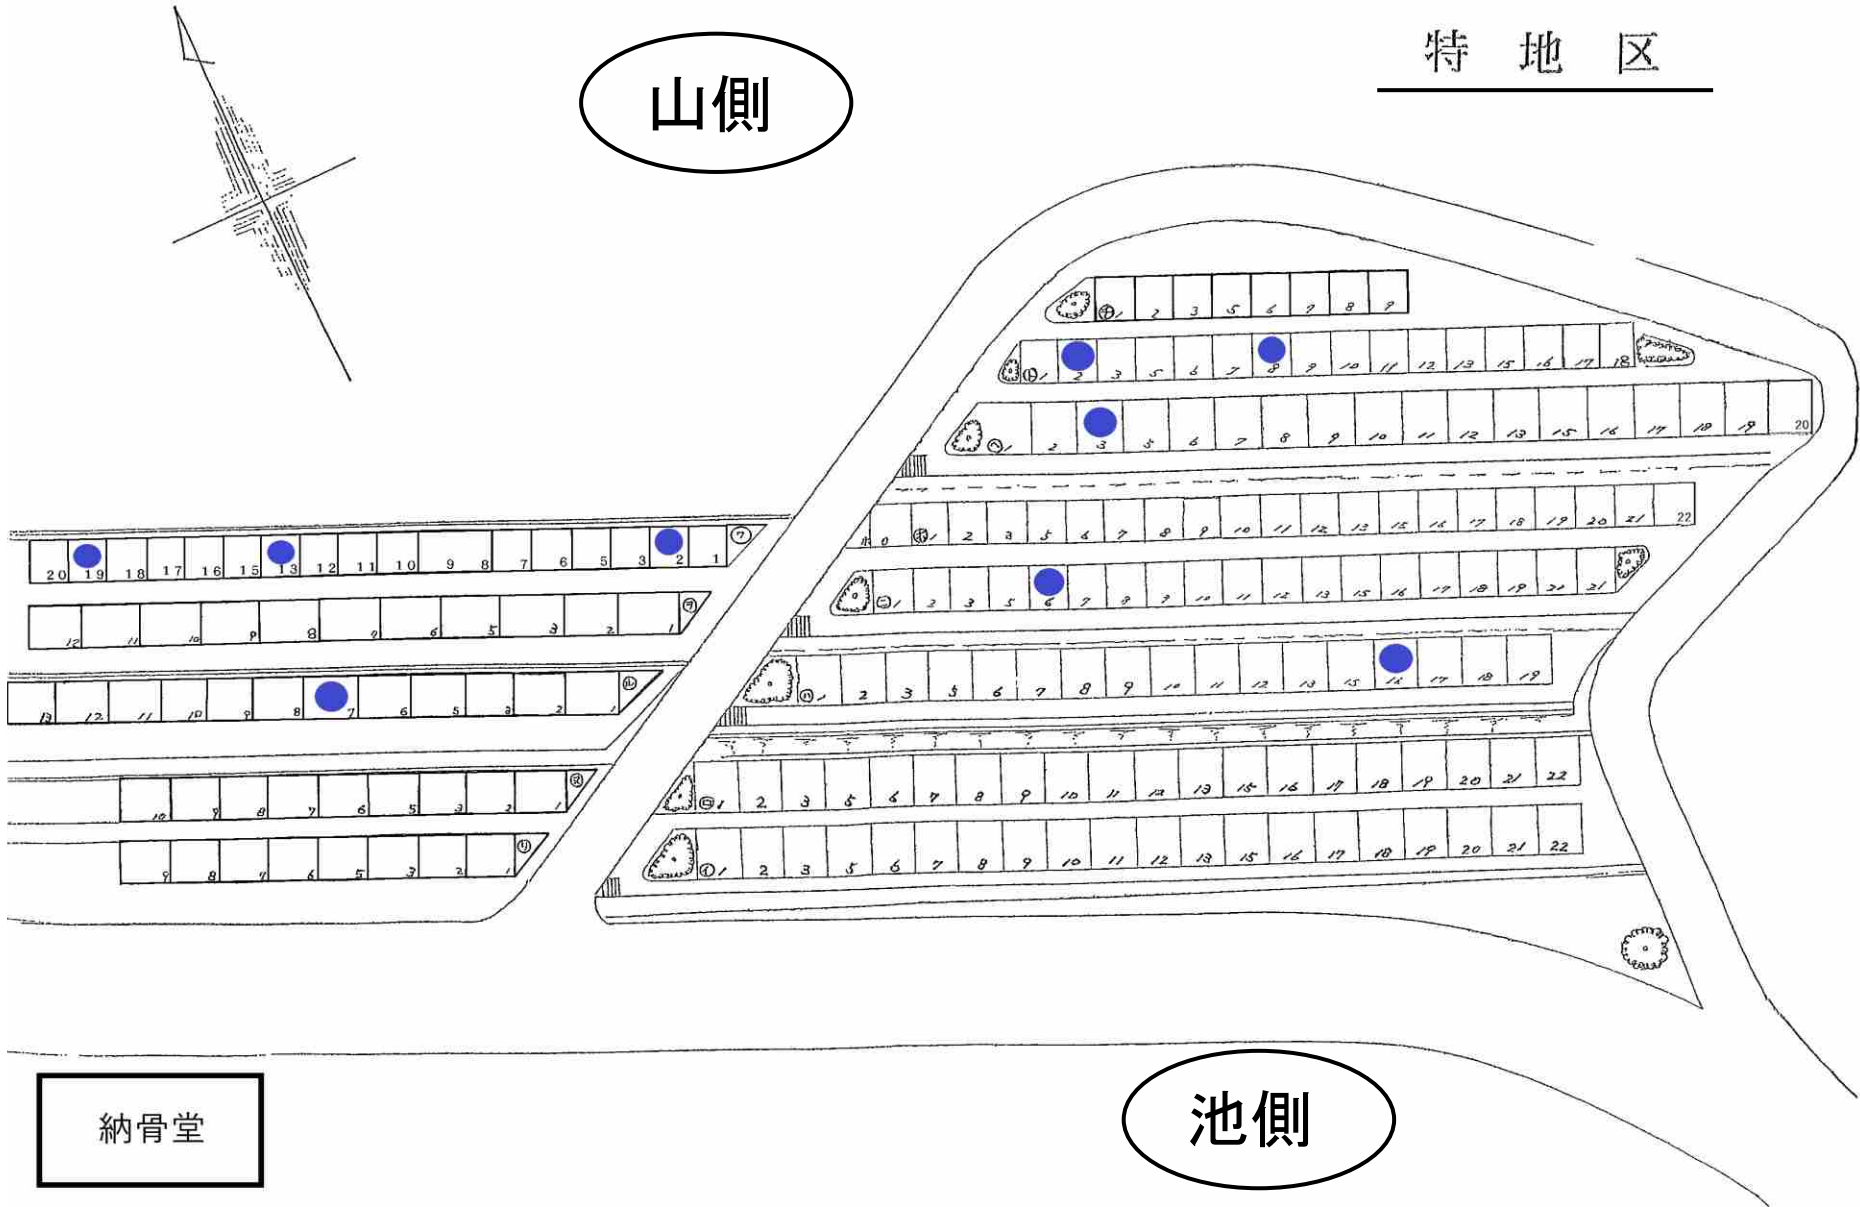

# 米子市南公園全体図

青丸・・・随時募集区画

特地区

山側

池側

納骨堂

山側

A 地区

その1

池側

# 新A地区

池側

山側

山側

50A地区  
(その1)

# 61A地区 (池部分)