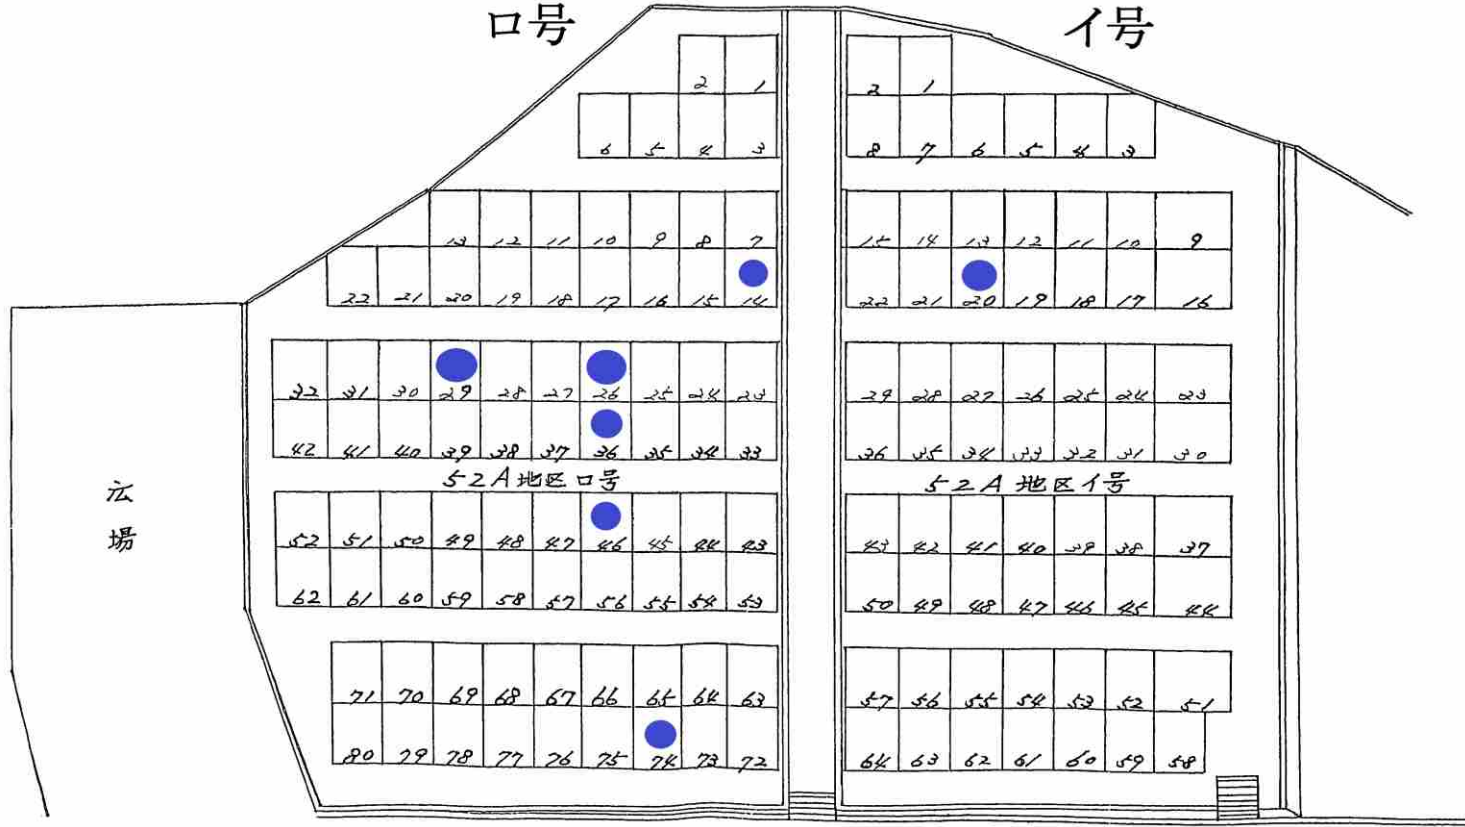

# 新A地区

池側

山側

山側

50A地区  
(その1)

# 52A地区

山側

口号

イ号

広場

道路

# 53A地区

南公園壘地区画割図

59A地区

(至 展望台)

池側

進  
入  
路

進  
入  
路

道

# 61A地区 (池部分)