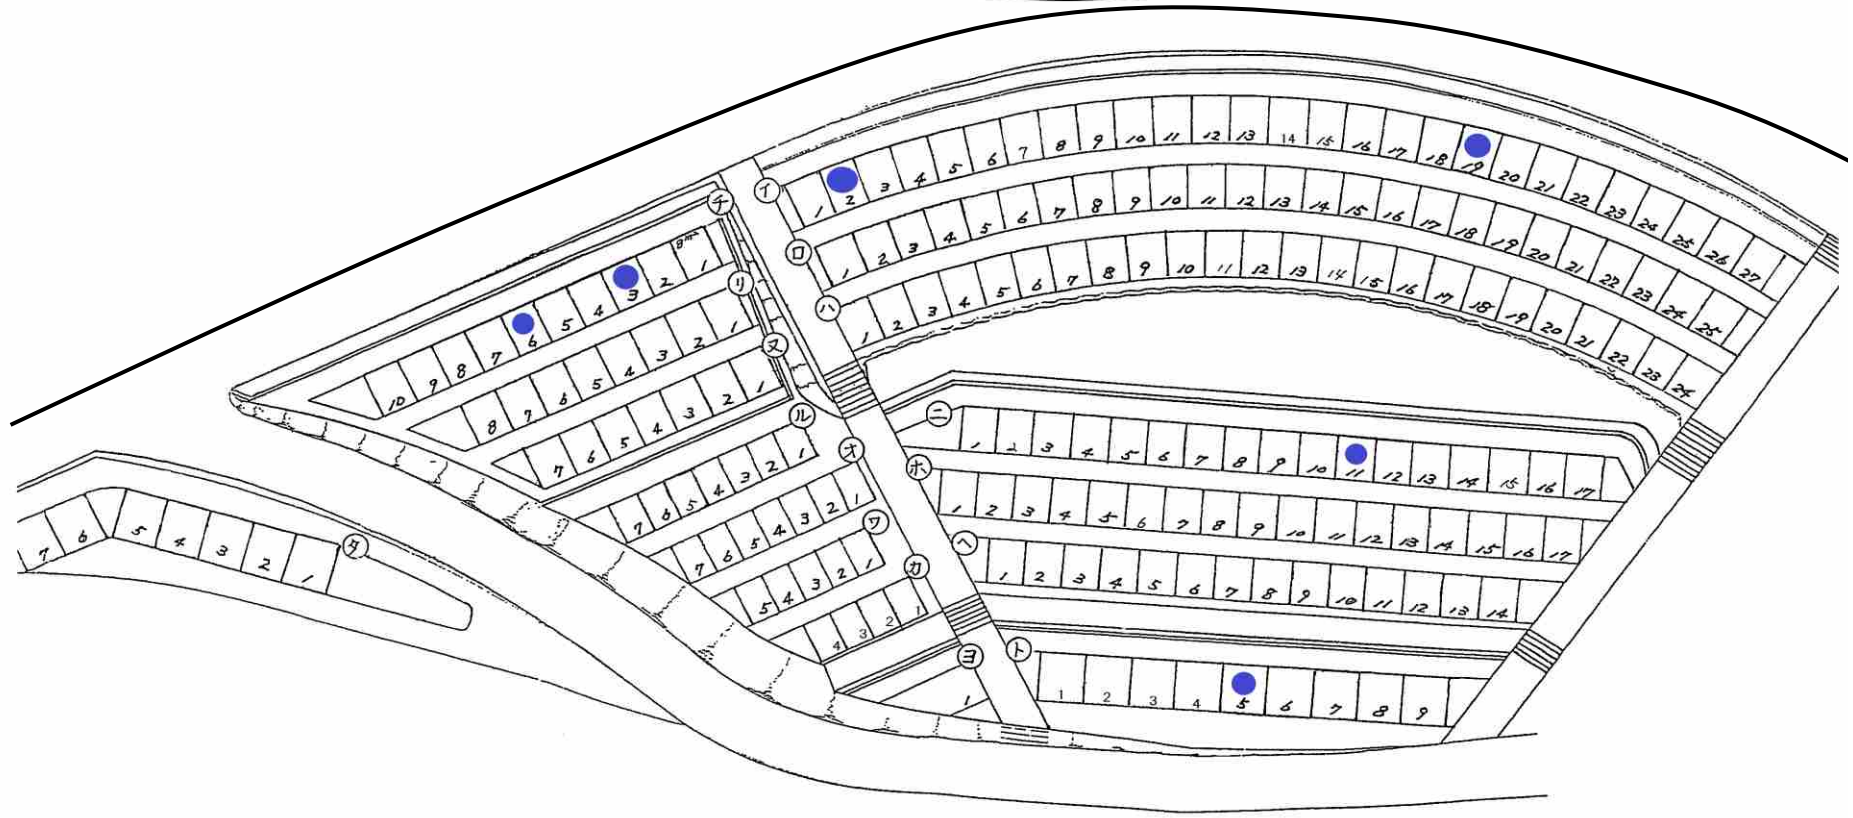

# 米子市南公園全体図

青丸・・・随時募集区画

特地区

山側

池側

納骨堂

山側

A 地区

その1

池側

# 新A地区

池側

山側

山側

50A地区  
(その1)

# 61A地区 (池部分)