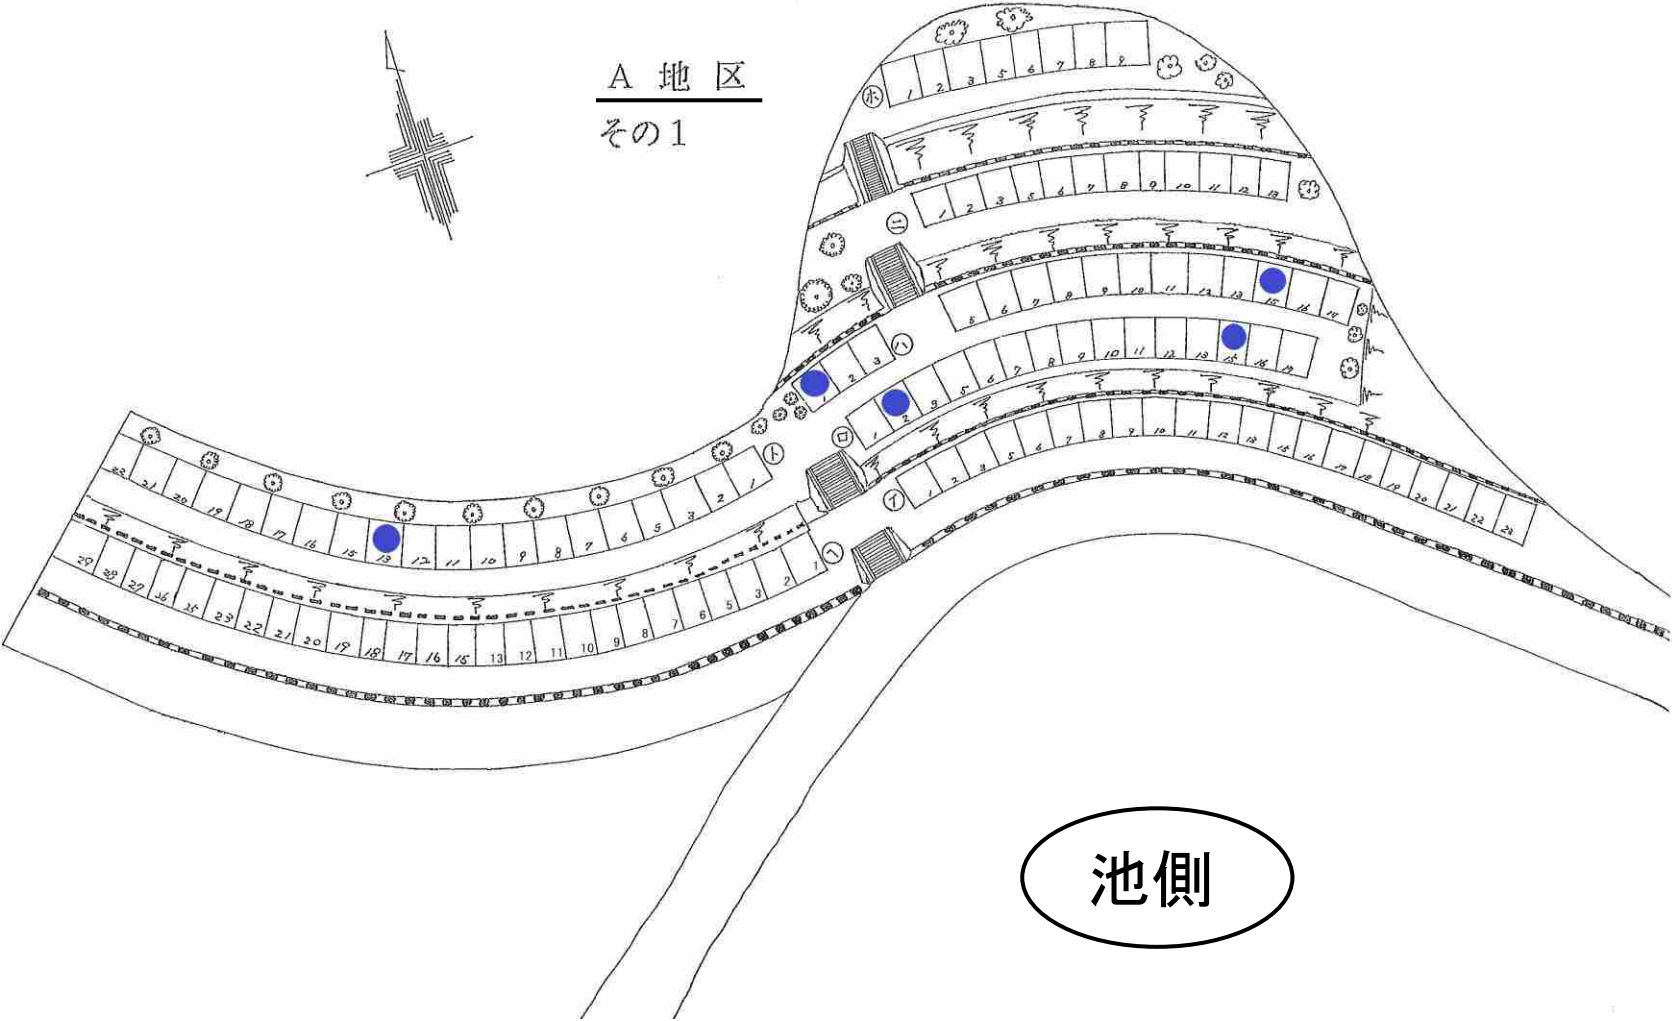

# 米子市南公園全体図

青丸・・・随時募集区画

特地区

山側

池側

納骨堂

山側

A 地区

その1

池側

# 新A地区

池側

山側

山側

50A地区  
(その1)

# 61A地区 (池部分)