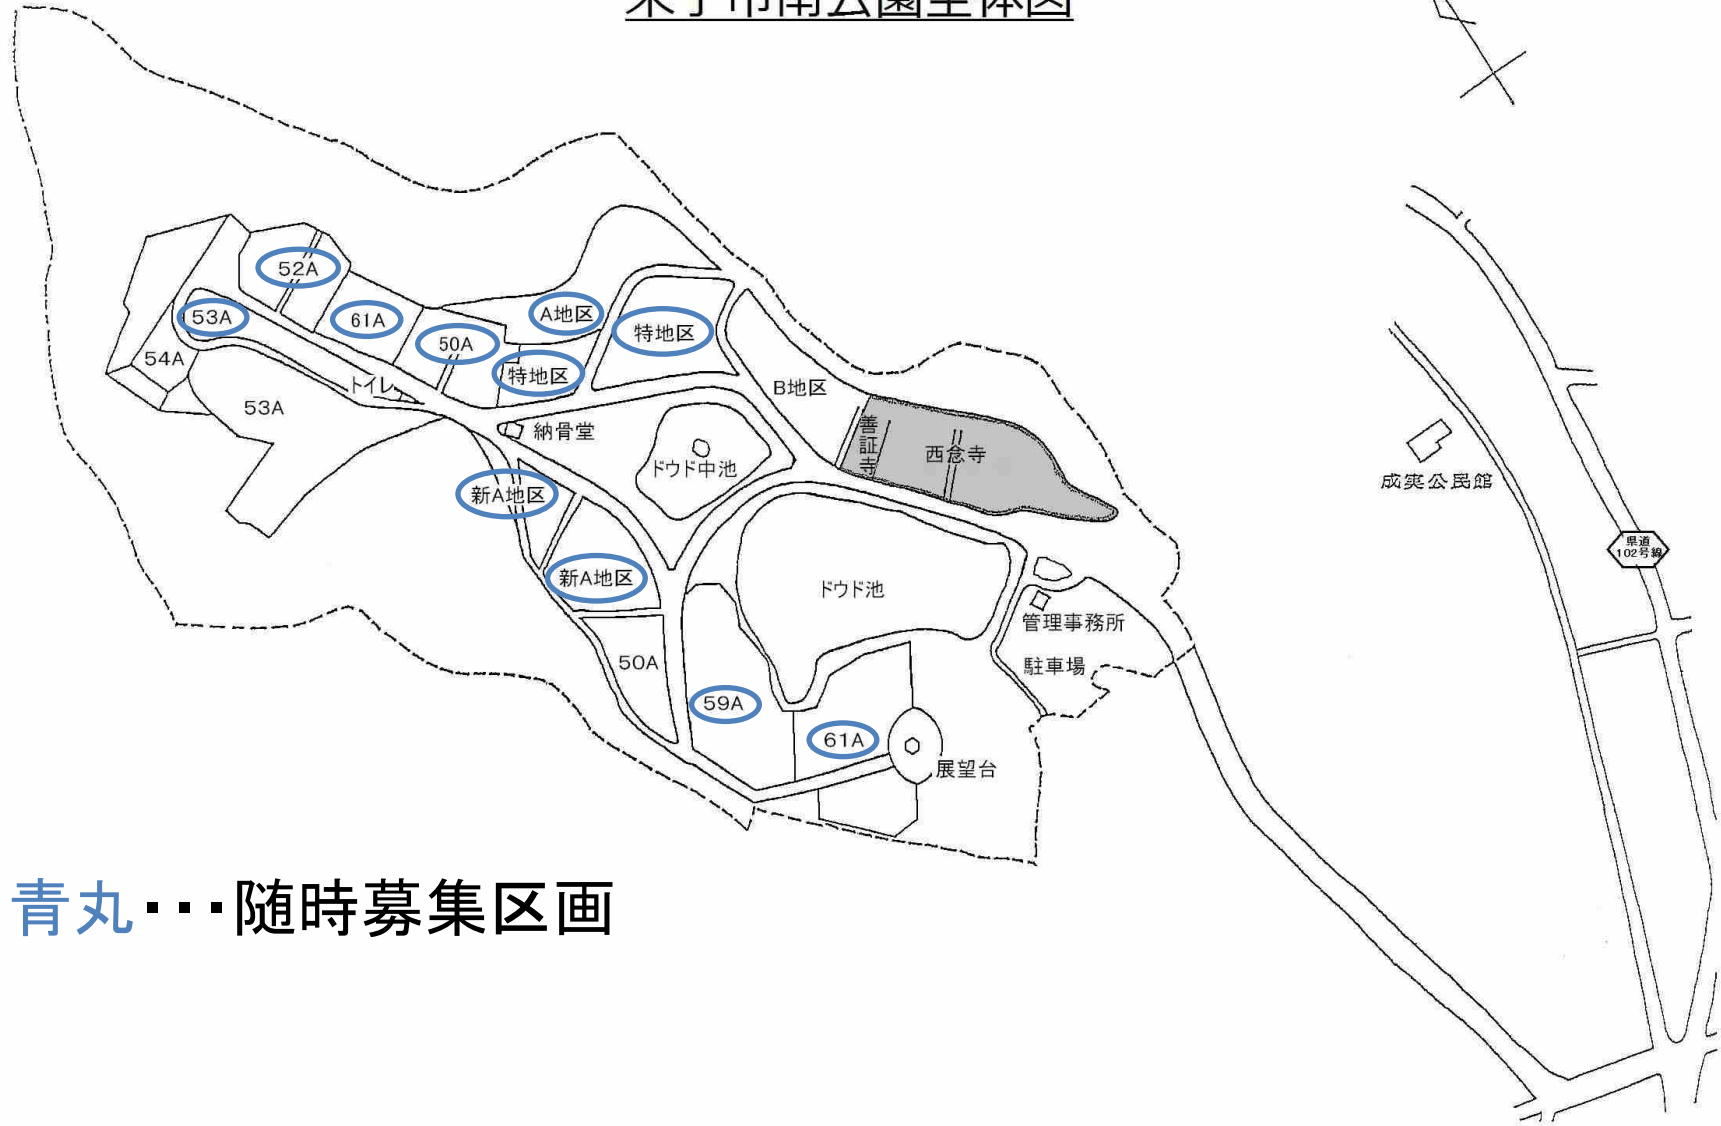

# 米子市南公園全体図

青丸・・・随時募集区画

特地区

山側

池側

納骨堂

山側

A 地区

その1

池側

# 新A地区

池側

山側

山側

50A地区  
(その1)

# 61A地区 (池部分)