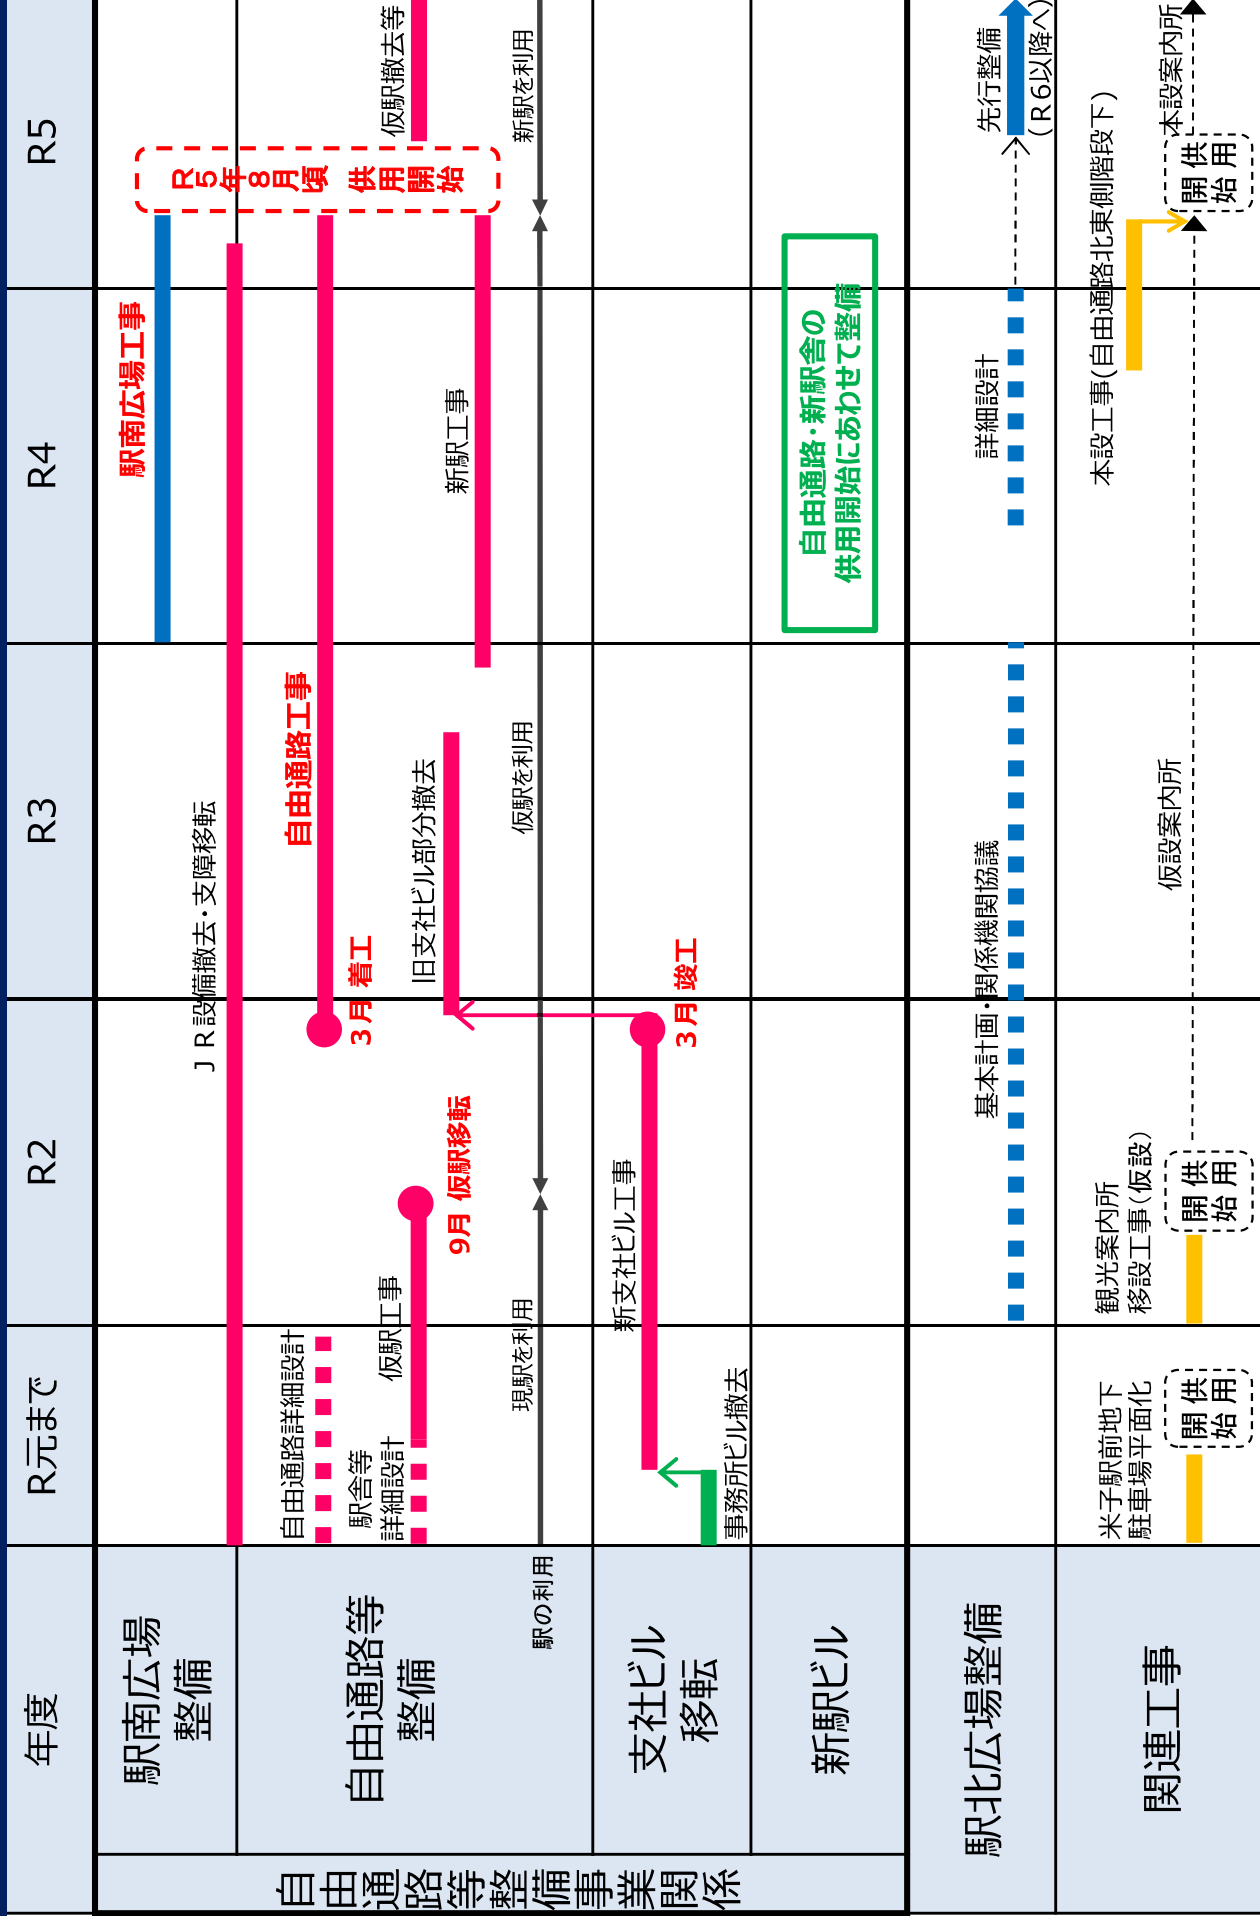

# 米子駅周辺整備スケジュール

## 資料 2

凡例 JR工事(補償対象外): ■ 自由通路関連工事 (JRとの協定により実施): ■ 米子市工事 (JRとの協定外): ■