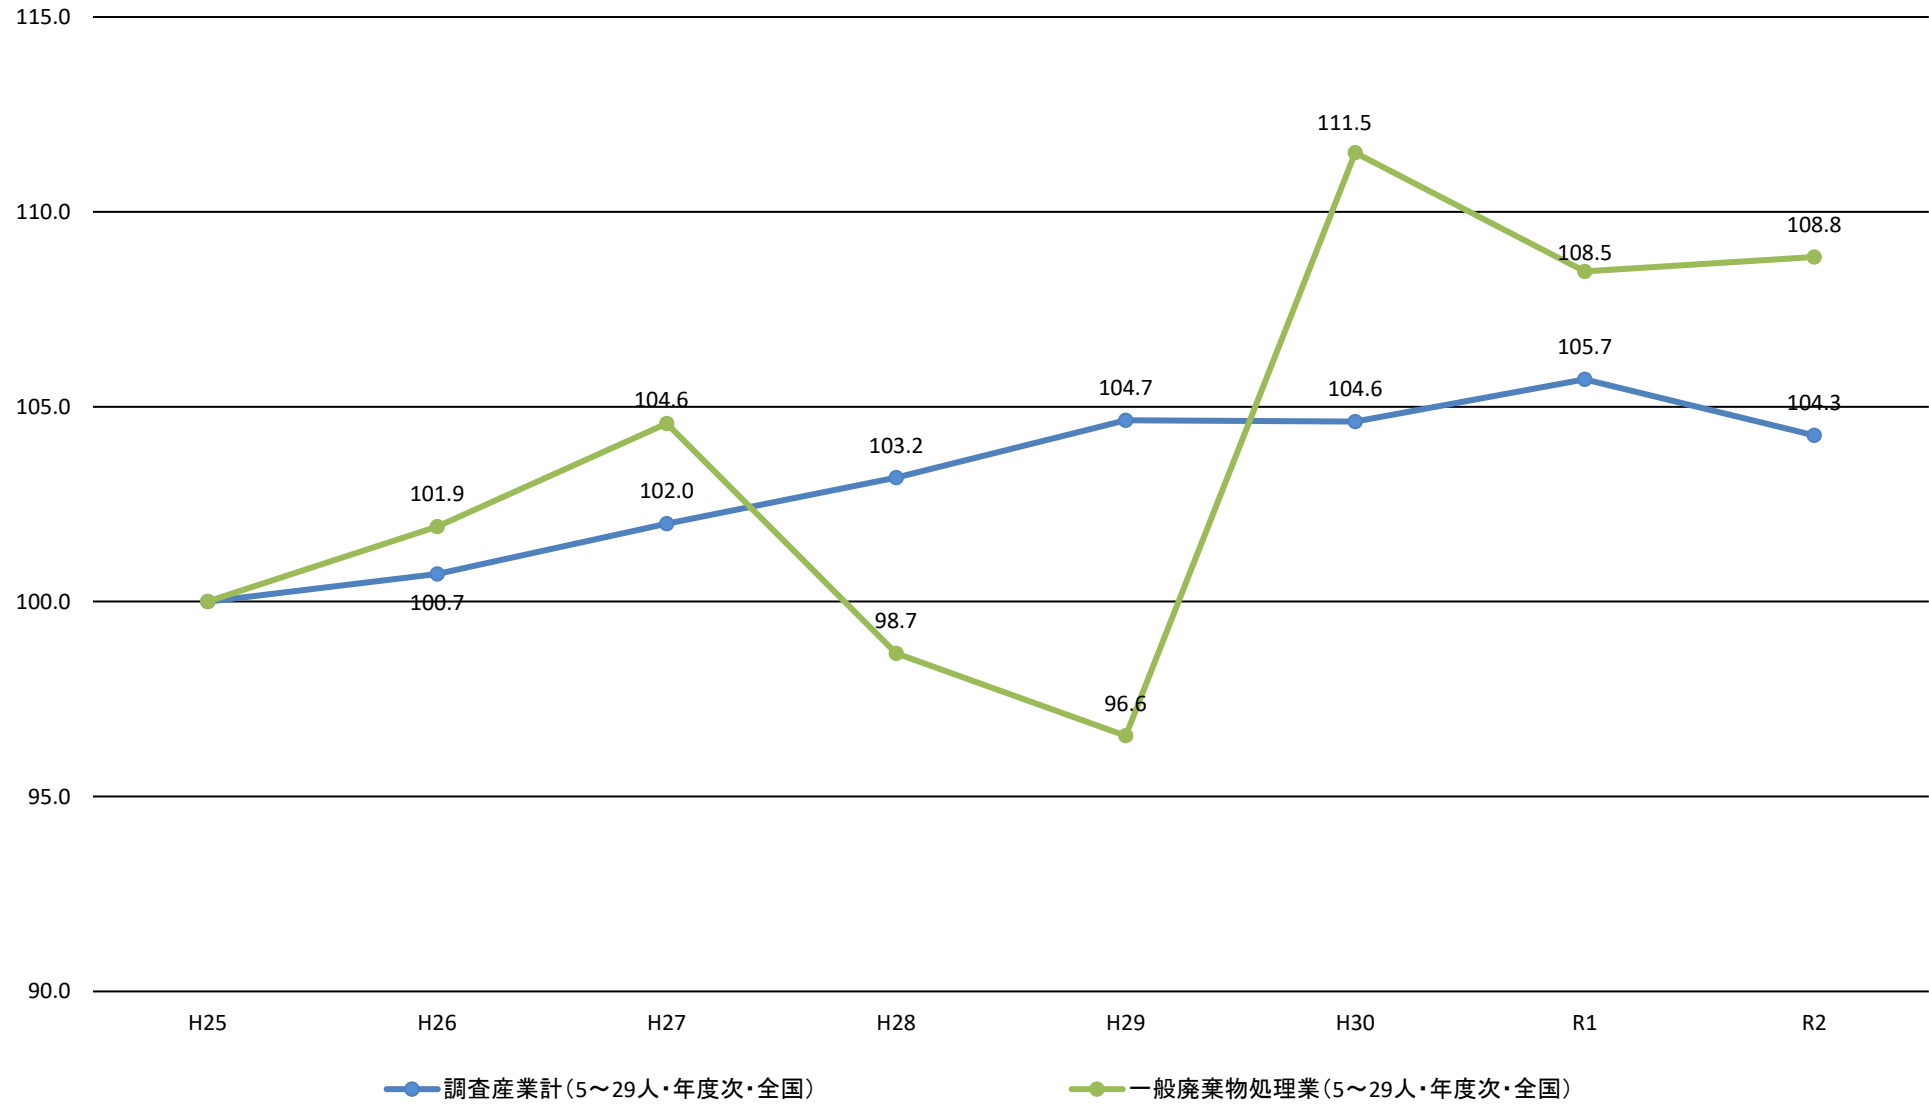

毎月勤労統計調査 (H25=100)

出典: 厚生労働省「毎月勤労統計調査」