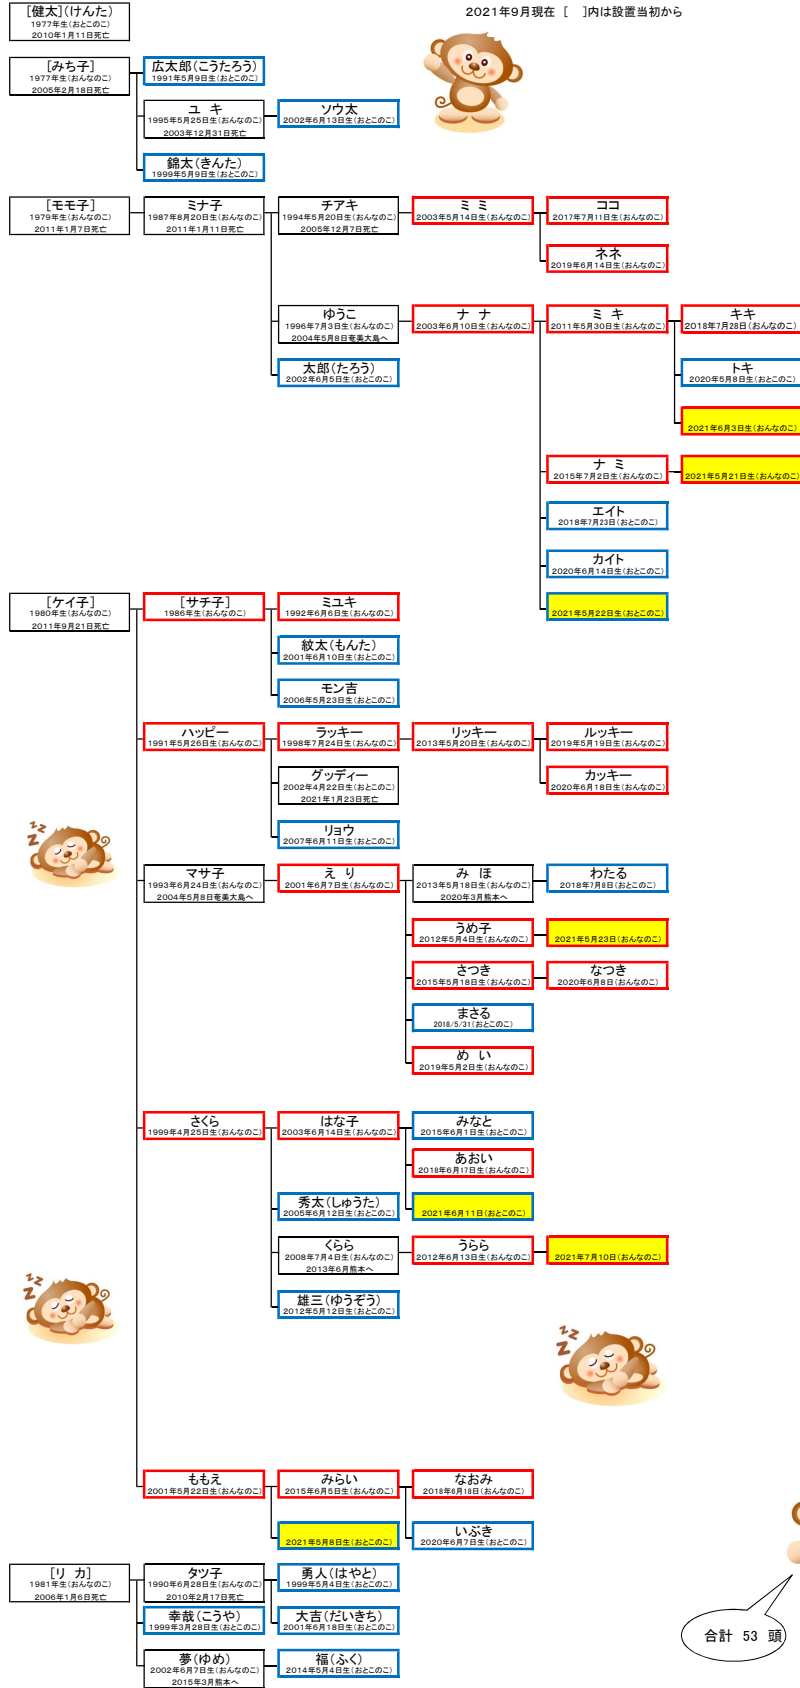

お猿さんのかけいず

2021年9月現在 []内は設置当初から

合計 53 頭