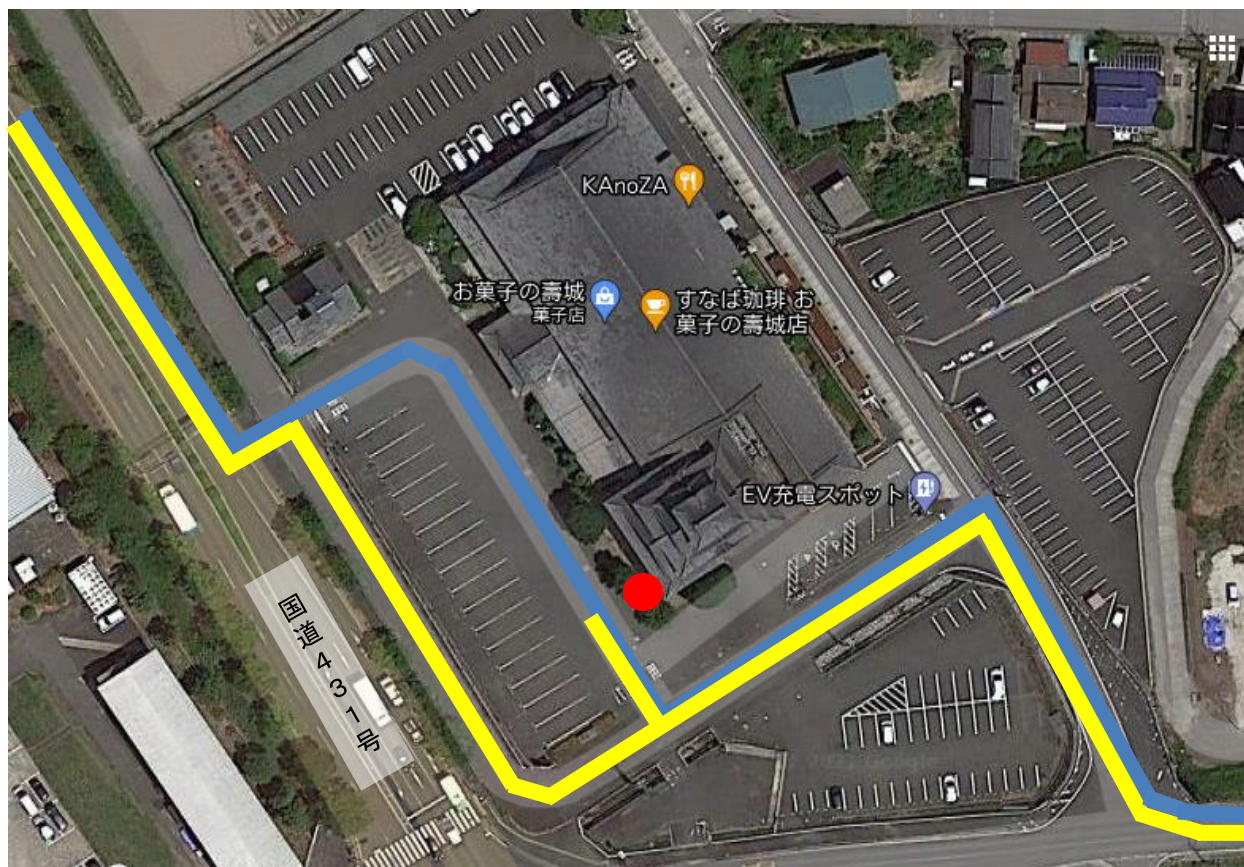

米子市淀江町巡回バス「どんぐりコロコロ」の一部ルートの変更について

1 変更の内容及び理由

従来、国道431号線から「お菓子の壽城」の敷地内に進入する際は、当該施設職員の誘導によって進入している。しかし、新型コロナウイルス感染症拡大の影響により、当該施設から誘導員を配置することが難しいと連絡があったため、運行経路を下記「路線図」のとおり変更するものです。

2 変更日

登録後、すみやかに変更する。

3 その他

ダイヤ及びバス停留所「壽城」の位置に変更はありません。

【路線図】

凡例	
	既登録路線
	登録申請予定路線
	バス停留所「壽城」