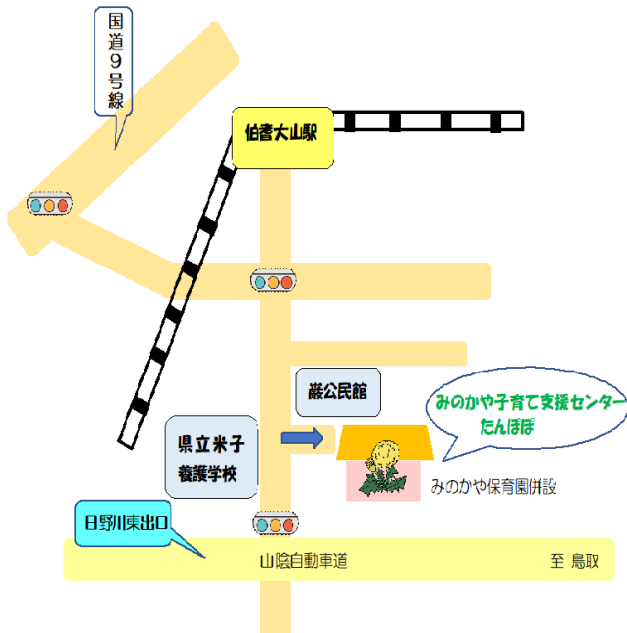

## 1月のたんぽぽタイム スタンプあそび

ボンボン！パタパタ！思い思いにスタンプを楽しみました。親子で一緒に可愛い雪だるまが出来上がりましたよ。

1月23日（月）は「**脳のお話**」でした。

絵本の表紙カバーでパズルを作りわかりやすい縦横線の四角ではなく難しい斜め線の三角ピースのパズルです。遊ぶ時には「角がチクチクするね。」「まっすぐな線だね。」などの声掛けをして意識させていくことが大切だそうです。

1月なので、林原先生に獅子舞を披露してもらいました。頭を噛んでもらって今年1年の健康をお願いしました。

**たんぽぽタイム** 2月24日（金） 10:30～11:00

うたと、おはなし 「**にこにこタイム**」

～絵本は親子のキューピット～ 講師 ト部 節子先生（保育士）  
絵本のお話や、ト部先生の優しい歌声の手遊び歌を、親子で楽しみましょう。 ※予約をお願いします

## 「**脳のお話**」

・2月27日（月）  
10:00～10:30  
講師 林原美恵子さん  
「数あそび」を予定しています。

※予約をお願いします。