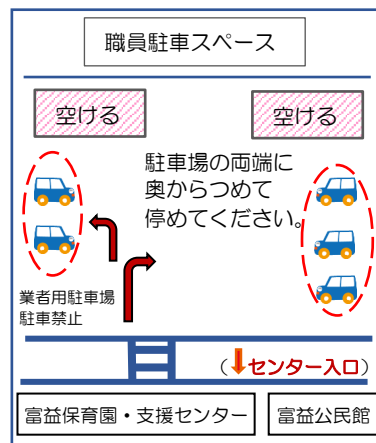

支援センターご利用について

以下の項目に該当する方は、利用をお控え
くださいますようお願いいたします。

- 体温が37.5℃以上ある
- 咳・鼻水などの風邪症状がある
  (症状については職員にお尋ねください)
- 過去7日以内に、新型コロナウイルスに感染
  された方との濃厚接触がある
- 感染症により保育園・幼稚園を欠席している
  (休園している場合も含む)

ご理解とご協力をお願いいたします。

※9月25日現在