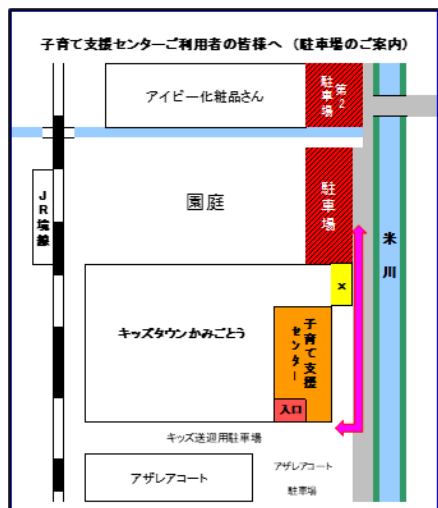

活動場所：義方公民館2階

たんぽぽサークル

活動場所：住吉公民館内

コアラクラブ

活動場所：加茂公民館内

※子育てサークルにご興味がある方は、キッズタウン子育て支援センター職員までお声がけください！！

（メンバーは随時大募集中です。）

2月1日(水)

『節分あそび』

2月15日(水)

『自由あそび』

2月7日(火)

『写真教室』

2月21日(火)

『3B体操』

2月9日(水)

『バルーンであそぼう&豆まき』

(要予約)

キッズタウン子育て支援センター

米子市両三柳 1400

認定こども園キッズタウンかみごとう内

TEL 30-0111

FAX 30-0121

（上記は保育園内・支援センター共通の番号です）