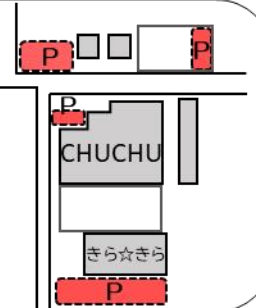

10月のイベント・子育てサークルは裏面をご覧ください

駐車場のご案内

「玄関横」「正面向かい」
 「第2駐車場看板前のみ5台」
 「きら☆きら保育園駐車場」
 をご利用ください。

土曜日は混み合う場合がございます。

新開子育て支援センターCHUCHU
 住所：米子市新開 6-11-16 子育て情報ステーション CHUCHU 内
 TEL：33-4122
 ホームページ：http://egaosupport.chu.jp/
 ○開放日：月曜日～土曜日 ※日・祝日・年末年始休館
 ○開放時間：10:00～12:00/13:00～16:00
 ※12:00～13:00は清掃・消毒等のため、閉館いたします。