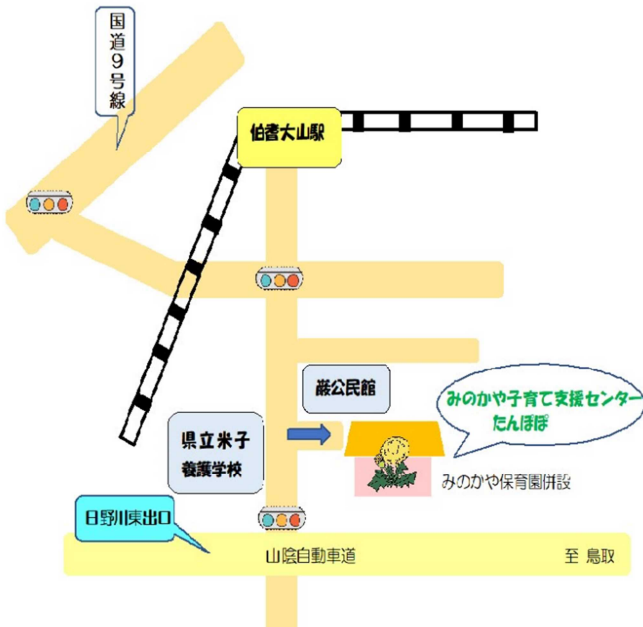

## ✂️ 林原先生の子育てミニ講座

・8月28日(月) 10:00~10:30

講師 林原美恵子さん

テーマ

「ワーキングメモリー2」です

※予約をお願いします。

## ♡利用者の皆様へお願い♡

※下記にあてはまる方は、ご利用をお控えいただきますようお願いいたします。

1. 発熱(37.5℃以上)がある方
2. 風邪症状がある方
3. 過去5日以内に、感染症と診断された方
4. 体調不良・風邪症状・感染症により、保育園・幼稚園をお休みされている方(休園をの場合を含む)

上限組数・上限利用時間はありませんが、混雑時はお声がけさせていただく場合がありますのでご了承ください。

箕蚊屋子育て支援センターたんぽぽ  
(みのかや保育園併設)

〒689-3543 米子市蚊屋 291-11

☎ (0859) 36-8786

☎ 080-5720-0088

🚗 駐車場は、みのかや保育園駐車場をご利用ください。