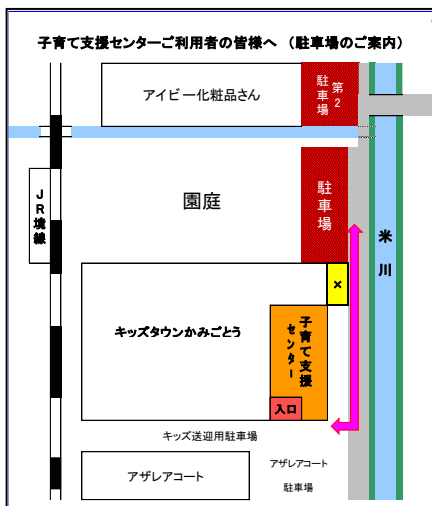

☆8月の育児講座☆
 8月23日(水) 10:00~10:30 限定6組
 ~ST 濱崎のためになる話~
 『ことばの発達を促す声かけの方法』
 講師：濱崎喬之言語聴覚士
 ※来所申込みのみの予約受付となります。

<地域の子育てサークル>

おひさまサークル
 活動場所：義方公民館 2階

8月の活動はありません

たんぽぽサークル
 活動場所：住吉公民館内

8月の活動はありません

コアラクラブ
 活動場所：加茂公民館内

8月24日(木)
 『プールで水あそび』

※子育てサークルにご興味がある方は、キッズタウン子育て支援センター職員までお声がけください!!
 (メンバーは随時大募集中です。)

キッズタウン子育て支援センター
 米子市両三柳 1400
 認定こども園キッズタウンかみごとう内
 TEL 30-0111
 FAX 30-0121
 (上記は保育園内・支援センター共通の番号です)

●駐車場はキッズタウンかみごとう園庭の総合遊具前(白いフェンスで囲まれた駐車場)、またはアイビー化粧品さん前の第2駐車場をご利用下さい。正面玄関前駐車場のご利用はご遠慮願います。