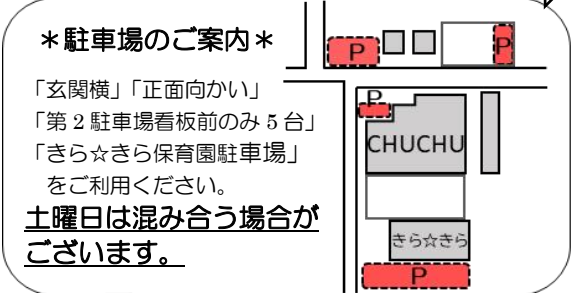

にこ☆にこおたより 8月号

厳しい日差しや暑さを感じる季節となりいよいよ夏本番です。8月のにこ☆にこタイムも先月に引き続きフィンガーペイントをします。夏ならではの楽しみがたくさんCHUCHUにぜひ遊びに来てくださいね！

*開放時間 10:00~12:00 / 13:00~16:00 (日・祝日はお休みです)

月	火	水	木	金	土
	1 開放 にっこクラブ (福生西校区) なかよしクラブ (福生東校区)	2 開放 13:00~16:00 《よちよちタイム》	3 開放	4 開放	5 開放
7 開放	8 開放 元気が出る子育てクラブ (福米西校区) 10:50~11:10 *お誕生日会	9 開放 13:00~16:00 《よちよちタイム》	10 開放	11 お休み	12 開放
14 開放	15 開放	16 開放 13:00~16:00 《よちよちタイム》	17 開放 10:00~12:00 《ツインズタイム》	18 開放	19 開放
21 開放	22 開放	23 開放 13:00~16:00 《よちよちタイム》	24 開放 パンダクラブ (福米東校区) 13:00~16:00 《ツインズタイム》	25 開放	26 開放
28 開放	29 開放 10:30~12:00 《家計簿セミナー》	30 開放 10:50~11:10 *お誕生日会 13:00~16:00 《よちよちタイム》	31 開放 *にこ☆にこタイム* フィンガーペイント ※詳細は裏面をご覧ください。	子育てサークル 各公民館で行われます	

****おゆうぎ室利用についてのお願い****
おゆうぎ室で遊ぶ方は上靴をご持参ください。
暑くなりますので、こまめに水分補給をしてください。

よちよちタイム おおむね1才児未満が対象のお時間です
7月・8月は14:00から水遊びもできます
お誕生日会 読み聞かせ・手遊び等で祝いしたあと
手形メダルをプレゼントします

水あそび 幼児用プールで水あそびをします
時間・持ち物等詳細は裏面をご確認ください
ツインズタイム 多胎児さん対象の時間です。
(一般の方も参加できます)
移動パン屋さん 伯耆町のパン屋さん『ゆめ工房』さんが11時頃来られます。

8月のイベント・子育てサークルは裏面をご覧ください

新開子育て支援センターCHUCHU
住所：米子市新開 6-11-16 子育て情報ステーション CHUCHU 内
TEL：33-4122
ホームページ：http://egaosupport.chu.jp/
○開放日：月曜日～土曜日 ※日・祝日・年末年始休館
○開放時間：10:00～12:00 / 13:00～16:00
※12:00～13:00は清掃・消毒等のため、閉館いたします。