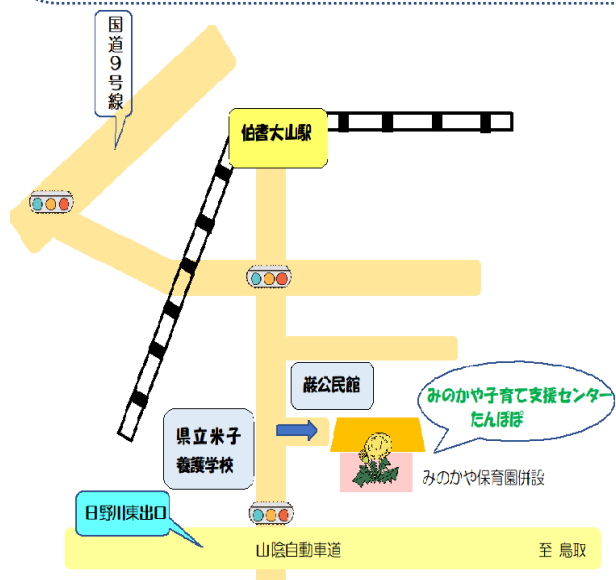

2月のたんぽぽタイム

ト部節子先生の優しい歌と、楽しいおはなしに、子どもも大人もゆったりした時間を過ごせました。

絵本は楽しい時間になるように

絵本は表紙・中表紙・背表紙もしっかり楽しみましょう

たんぽぽタイム

3月 1日 (水) 10:00~ 箕蚊屋保育園遊戯室

歌と楽器演奏 グループ「はっぴねす♡」

※ 予約がいっぱいになりました。申し訳ありません。

来年度も楽しいことをたくさん計画していきますのでお楽しみに。

「脳のお話」

・ 3月27日 (月)

10:00~10:30

講師 林原美恵子さん

「文字遊び」を予定しています。

※予約をお願いします。

♡利用者の皆様へお願い♡

新型コロナウイルス感染防止対策として、ご利用に際し下記の項目に当てはまる方は、ご利用をお控えいただきますようお願いいたします。

- ・ 37.5 度以上の発熱がある方
- ・ 咳、鼻水などの風邪症状のある方
- ・ 過去 7 日以内に、新型コロナウイルスに感染された方と濃厚接触のあった方
- ・ 体調不良、風邪症状、感染症により保育園や幼稚園等をお休みされている方(休園の場合を含みます)

※マスク着用に関して

センター利用の際は、引き続き保護者の方は着用いただきますようお願いいたします。

駐車場は、箕蚊屋保育園駐車場をご利用ください。

箕蚊屋子育て支援センターたんぽぽ

(みのかや保育園併設)

〒689-3543 米子市蚊屋 291-11

☎ (0859) 36-8786

☎ 080-5720-0088