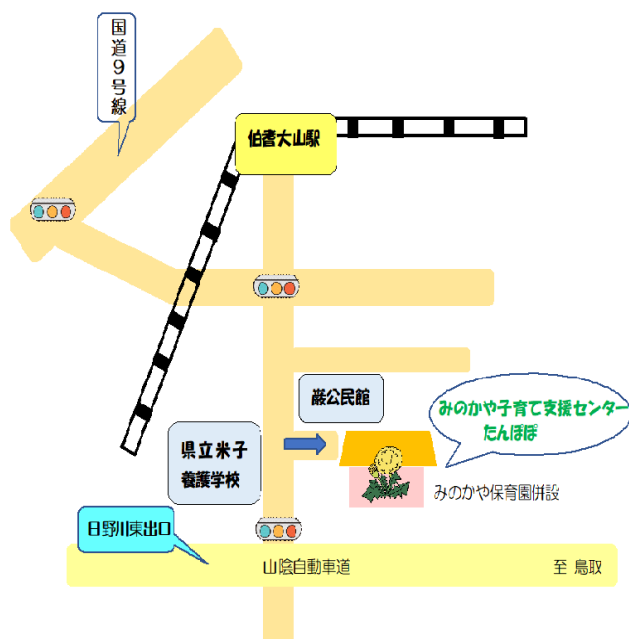

たんぽぽタイム 「オカリナ☆クリスマスコンサート」

♪ happy clovers ♪

・12月13日(火) 10:00~10:30 ※予約をお願いします。
四人組の「ハッピークローバース」さんが、オカリナの優しい音色でクリスマスソングを演奏されます。親子で楽しみませんか。

脳(頭頂葉)を刺激する遊び

・12月26日(月) 10:00~10:30

講師 林原美恵子さん

10・11月と前頭葉を刺激する遊びでしたが、今月は頭頂葉を刺激する遊びです。

※予約をお願いします。

♡利用者の皆様へお願い♡

新型コロナウイルス感染防止対策として、ご利用に際し下記の項目に当てはまる方は、ご利用をお控えいただきますようお願いいたします。

- ・37.5度以上の発熱がある方
- ・咳、鼻水などの風邪症状のある方
- ・過去7日以内に、新型コロナウイルスに感染された方と濃厚接触のあった方
- ・体調不良、風邪症状、感染症により保育園や幼稚園等をお休みされている方(休園の場合を含みます)

箕蚊屋子育て支援センターたんぽぽ

(みのかや保育園併設)

〒689-3543 米子市蚊屋 291-11

☎080-5720-0088

駐車場は、箕蚊屋保育園駐車場をご利用ください。