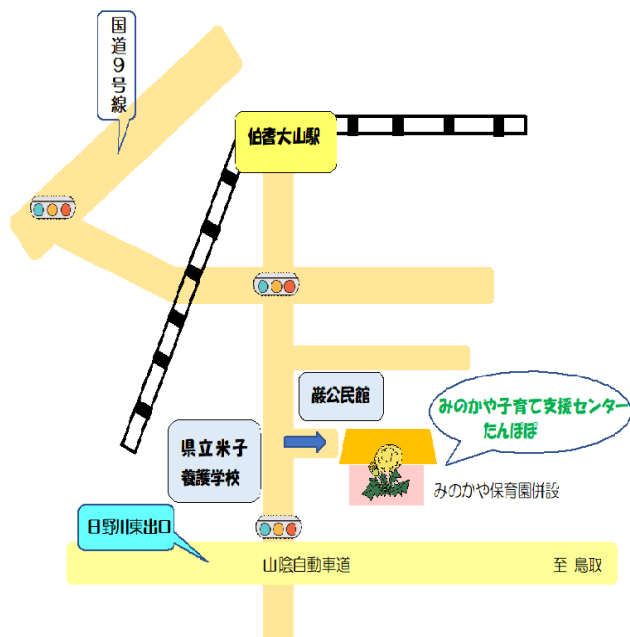

### たんぽぽタイム

#### 「ギターとマンドリンのミニコンサート」

♪ はたがさきふあみりーばんど ♪

・11月21日(水) 10:00~10:30 ※予約をお願いします。  
8月にコロナ感染拡大のため延期していましたが、やっと開催できるようになりました。箕蚊屋保育園の遊戯室でゆったりと楽しみましょう♡

#### 脳を刺激する「指先遊び」

- ・11月28日(月) 10:00~10:30  
講師 林原美恵子さん  
10月にもしましたが、希望される方が多くもう1度計画しました。  
(内容は同じです。)
- ※予約をお願いします。