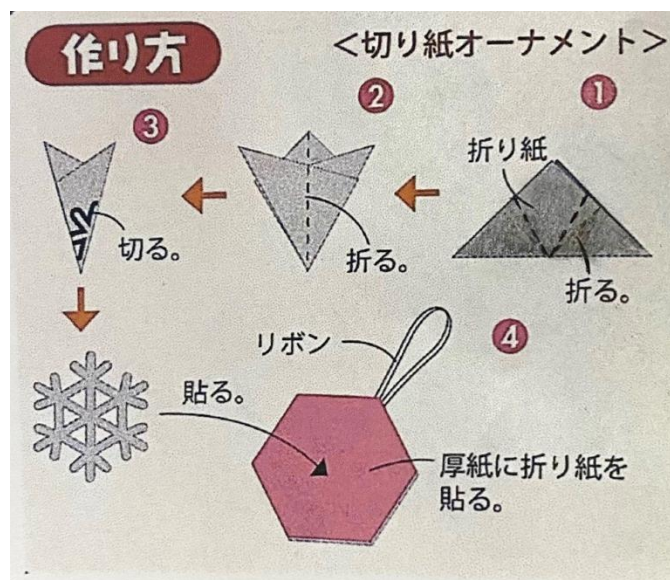

～雪の結晶オーナメント 折り紙で作ってみよう！～

祝日開放日のご案内

開放場所：福原子育て支援センター

時間：9時～16時

4組/1時間 交替制

○12月は祝日開放日はありません。
次回は1月です！

○1月9日（月）成人の日

12/19（月）～電話予約開始