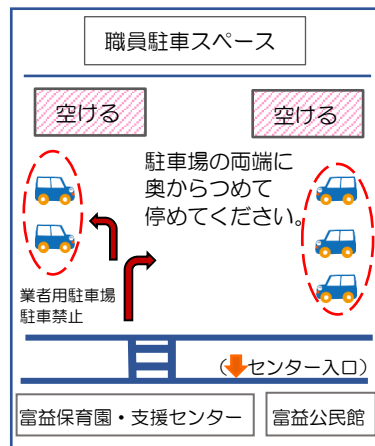

支援センターご利用について

以下の項目に該当する方は、利用をお控え
くださいますようお願いいたします。

- ・体温が37.5℃以上ある
- ・咳・鼻水などの風邪症状がある
  （症状については職員にお尋ねください）
- ・過去7日以内に、新型コロナウイルスに感染
  された方との濃厚接触がある
- ・感染症により保育園・幼稚園を欠席している
  （休園している場合も含む）

ご理解とご協力をお願いいたします。

※7月1日現在