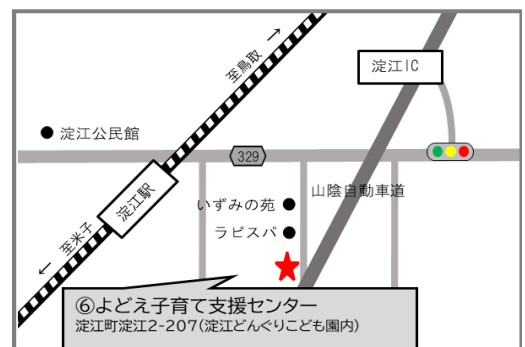

## 米子市よどえ子育て支援センター

(米子市淀江どんぐりこども園内)

住所：〒689-3402

米子市淀江町淀江2-207

TEL：0859-57-7302

各支援センターの混雑状況がQRコードにて確認できますのでご利用ください。

エンジョイタイム  
『英語リトミック』  
“クリスマスバージョン”

親子でクリスマスの雰囲気を感じながら  
英語リトミックをたのしみませんか!!